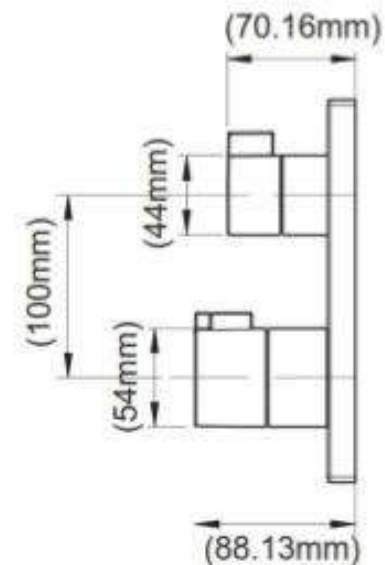

Product Specification

Overall Size (mm)

Cut Out Size (mm)

**Mã Hàng / Model : T57282+R3800**

Mô tả sản phẩm/ *Product Description*: Mặt nạ điều khiển âm tường

Kích thước/ *Dimension*: W165\*H210\*D88mm

Lớp mạ/ *Coating*: Nickel Chrome