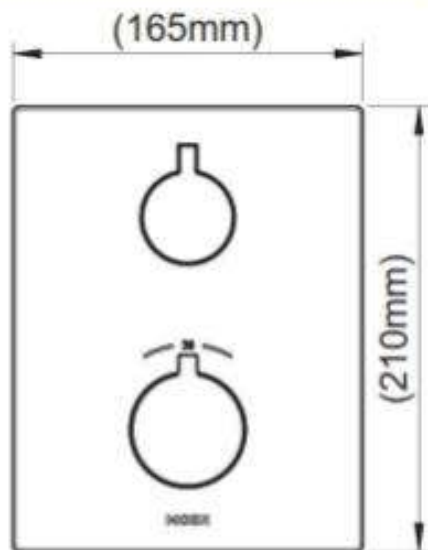

Product Specification

Overall Size (mm)

Cut Out Size (mm)

**Mã Hàng / Model : T57282+R3800**

Mô tả sản phẩm/ *Product Description*: Mặt nạ điều khiển âm tường

Kích thước/ *Dimension*: W165\*H210\*D88mm

Lớp mạ/ *Coating*: Nickel Chrome