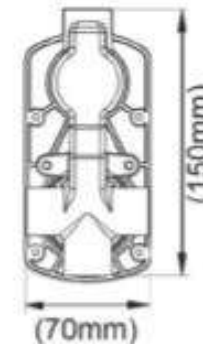

Product Specification

Overall Size (mm)

Cut Out Size (mm)

**Mã Hàng / Model :T57242+R3900+M22033
+120067+H172388+A755+143574**

Mô tả sản phẩm/ *Product Description:* Mặt nạ điều khiển âm tường

Kích thước/ *Dimension:* W220*D36mm

Lớp mạ/ *Coating:* Nickel Chrome

Chất liệu/ *Material:* Đồng