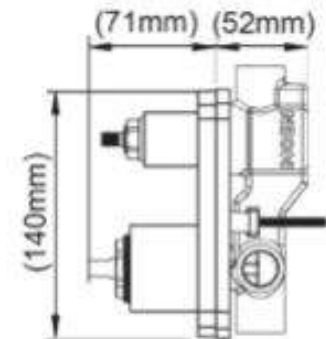

Product Specification

Overall Size (mm)

Cut Out Size (mm)

**Mã Hàng / Model :T57242+R3900+M22033
+120067+H172388+A755+143574**

Mô tả sản phẩm/ *Product Description:* Mặt nạ điều khiển âm tường

Kích thước/ *Dimension:* W220*D36mm

Lớp mạ/ *Coating:* Nickel Chrome

Chất liệu/ *Material:* Đồng