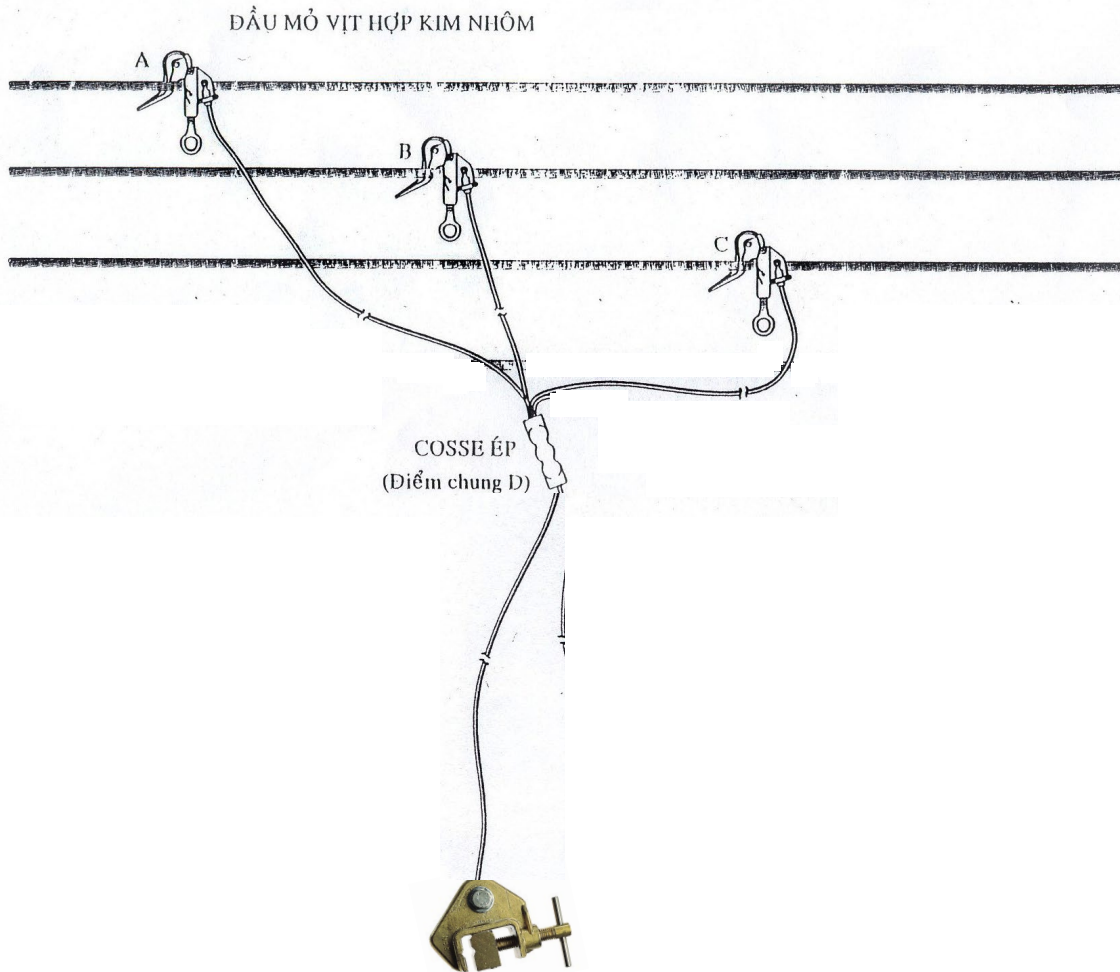

CÔNG TY TNHH THIẾT BỊ KỸ THUẬT SÔNG LA
8A Trần Quang Diệu, P. 13, Q. 3, TP. Hồ Chí Minh
Tel: 0933554041

BỘ DÂY TIẾP ĐẤT LƯU ĐỘNG CAO THẾ HIGH VOLTAGE GROUDING CLUSTER

Model: HV 110

Cáp đồng (mm ²)	Khoảng cách (mm) A,B,C,D	Khoảng cách (mm) N, D	Tiết diện cáp đồng mềm (mm ²)	Chiều dày vỏ bọc PVC (mm)	Số lượng đầu kẹp
≥ 950	2500	15000	35	1	4