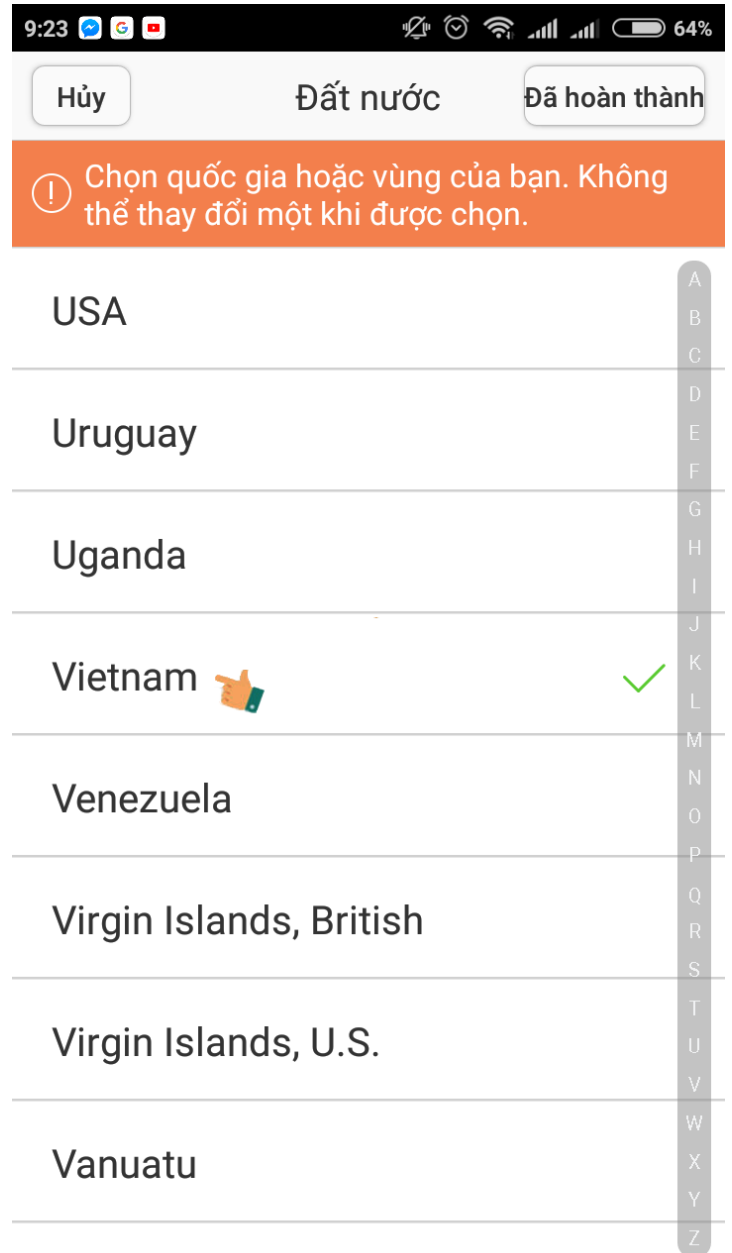

Tiếp theo chúng ta sẽ thực hiện đăng ký tài khoản bằng số điện thoại

Bước 1 : Chúng ta phải chọn chính xác quốc gia đăng ký (ở đây chúng ta chọn là Việt Nam)