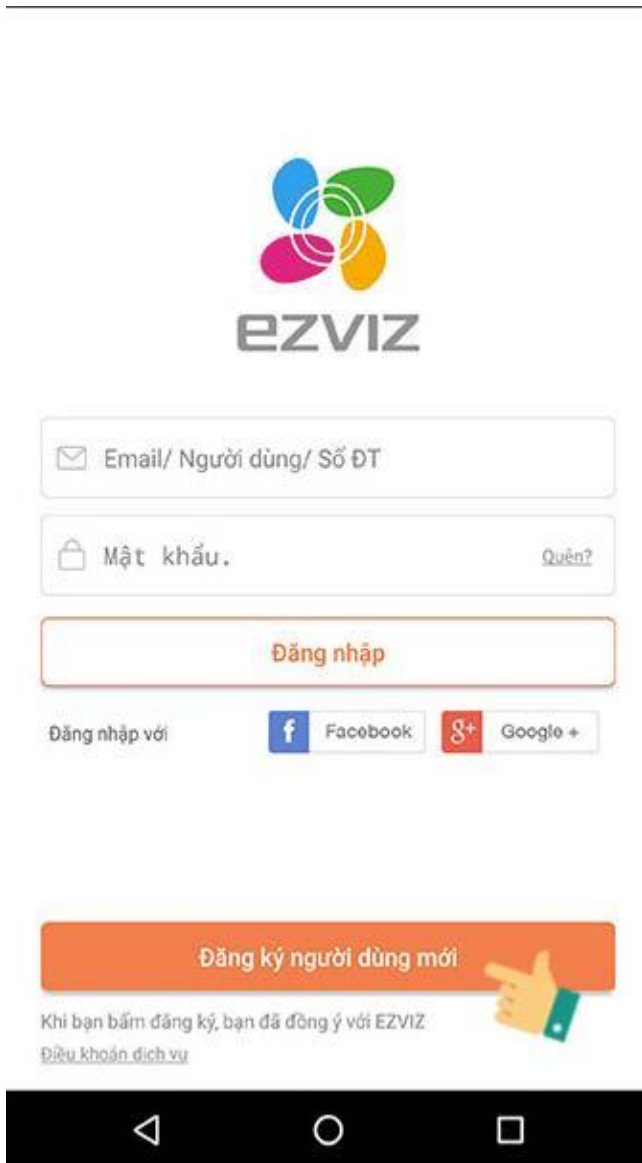

Đầu tiên chúng ta phải tiến hành cài đặt ứng dụng EZVIZ trên điện thoại của mình,

Sau khi tải và cài đặt thành công bạn mở ứng dụng lên, nhấp vào "Đăng ký người dùng mới".

Chọn phương thức đăng ký qua Email hoặc số điện thoại.

Đầu tiên chúng ta sẽ tiến hành đăng ký tài khoản bằng địa chỉ Email.

Bước 1: Chúng ta phải điền các thông tin cần thiết như Email, mật khẩu.

*Lưu ý: Mật khẩu phải gồm từ 6-16 ký tự, và bao gồm chữ và số. Ví dụ: abc123456.