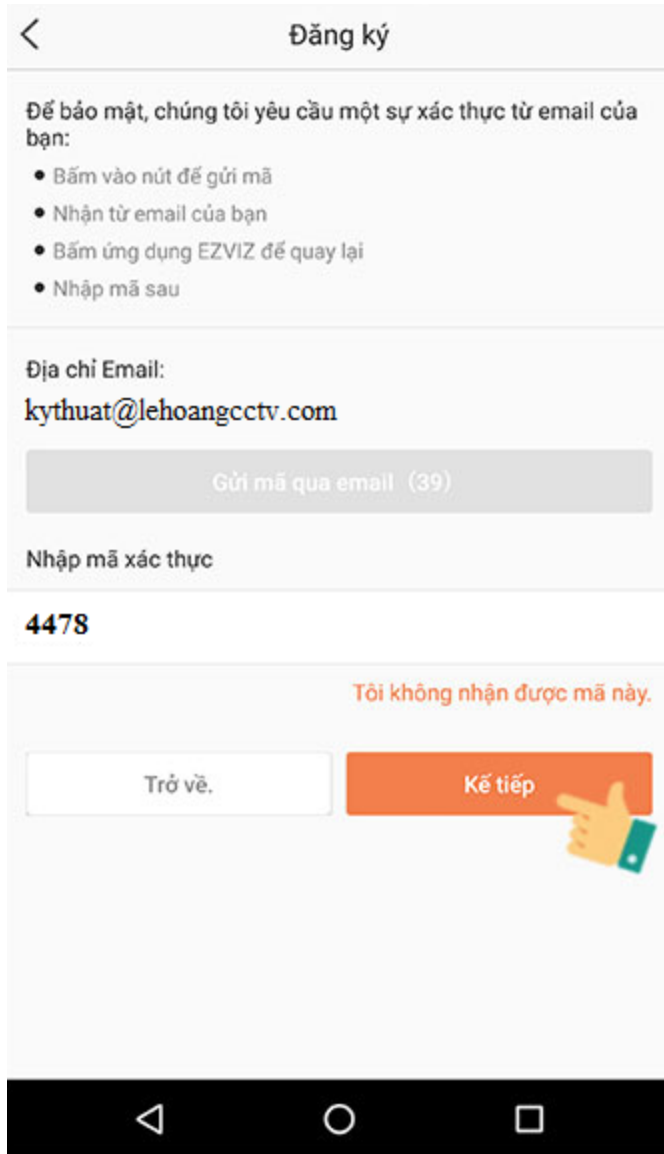

.....|

Mật khẩu phải gồm từ 6-16 ký tự, và bao gồm cả chữ và số.
Số của nhà bán lẻ (Tùy chọn)

Kế tiếp

< Đăng ký

Để bảo mật, chúng tôi yêu cầu một sự xác thực từ email của bạn:

- Bấm vào nút để gửi mã
- Nhận từ email của bạn
- Bấm ứng dụng EZVIZ để quay lại
- Nhập mã sau

Địa chỉ Email:
kythuat@lehoangcctv.com

Gửi mã qua email

Nhập mã xác thực

Tôi không nhận được mã này.

Trở về. Kế tiếp

Sau khi điền đầy đủ các thông tin thì chúng ta sẽ làm bước tiếp theo

Bước 2: Chọn vào mục "Gửi mã qua Email", một email sẽ được gửi về hộp thư của bạn bao gồm mã xác thực, mã xác thực này sẽ có 4 số.

Bước 3: Sau khi chọn xong chúng ta phải vào trong Email của mình để kiểm tra và lấy mã xác thực. Khi có mã xác thực chúng ta nhập vào và chọn kế tiếp.

Đợi một chút cho hệ thống đồng bộ dữ liệu và hiện thông báo như hình là bạn đã đăng ký thành công và sẽ tự động đăng nhập vào tài khoản EZVIZ.