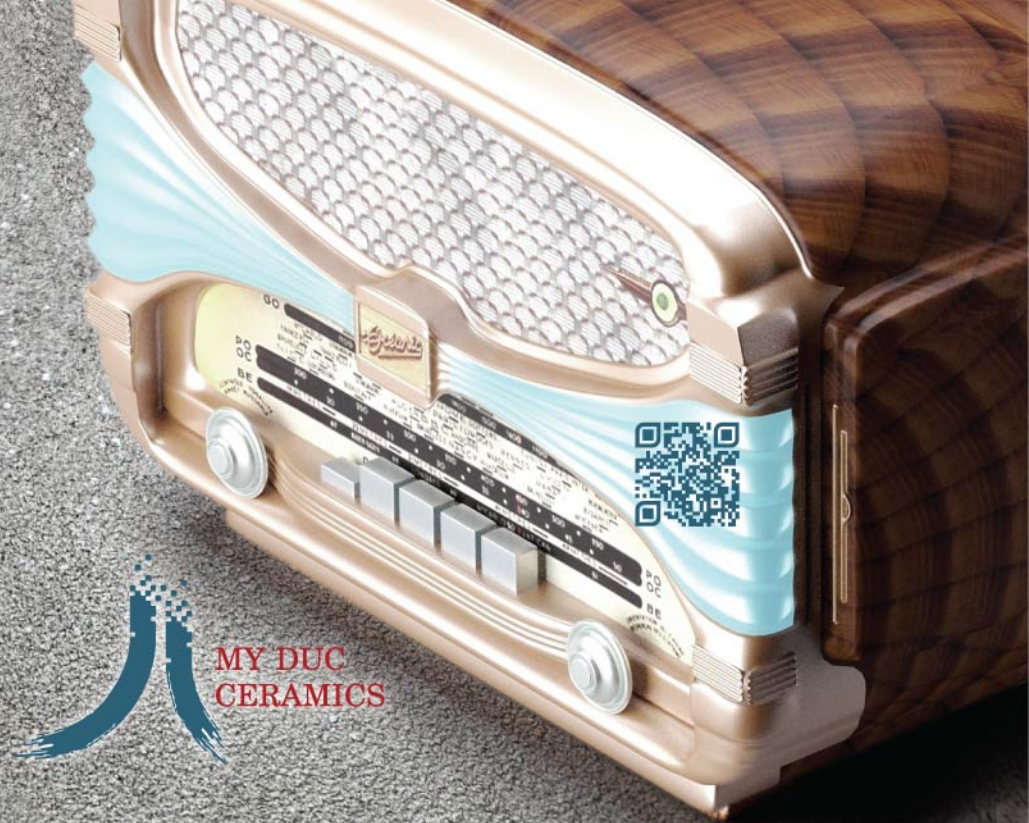

# Meteorite THK

WALL  
THK G01/300x600  
Ivory  
Matt

FLOOR  
THK G02/300x600  
Brown  
Matt

THK  
300x600 G02

*Ask for the differences*

*Mẫu chạy theo phong cách ngẫu nhiên (các mặt khác nhau)  
Màu sắc của gạch in trên giấy có thể khác so với thực tế*