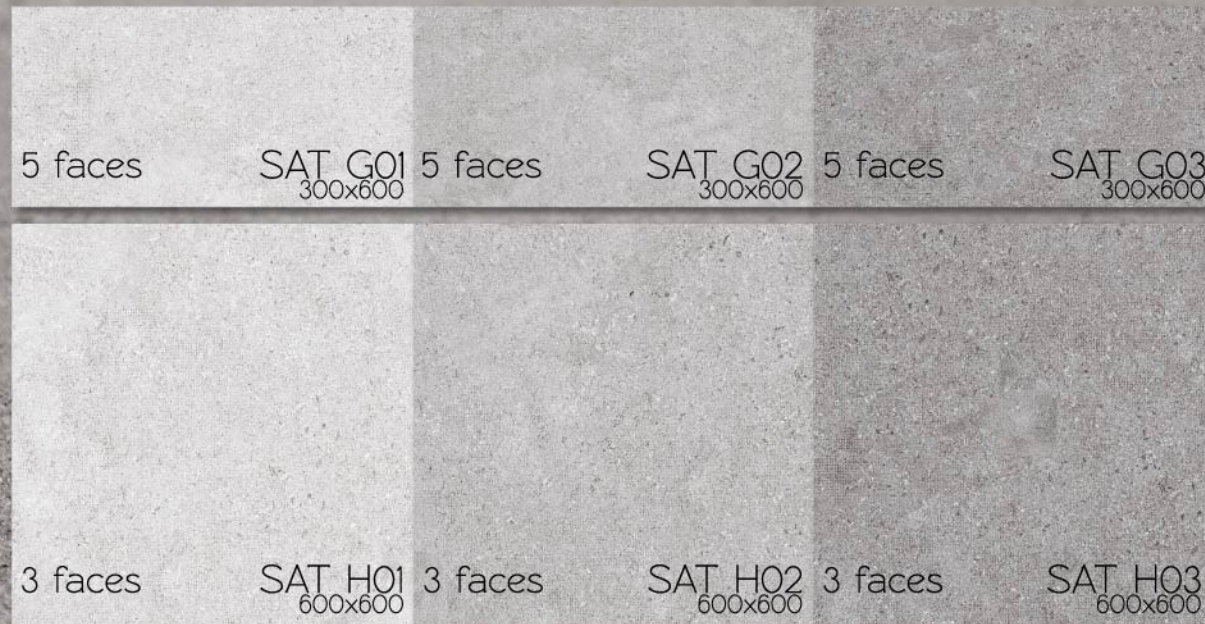

Nét cổ kính, lâu đời ghi dấu qua từng con đường. Kiến trúc Bỉ là sự cầu kỳ, mang một phong vị Châu Âu rất riêng.

Belgium SAT

FLOOR

SAT H03/600x600

Dark grey

Matt

01
Belgium

The masterpiece of ceramic

SAT
300x600 G01

Belgium SAT

WALL

SAT G01/300x600
Light grey
Matt

FLOOR

SAT H03/600x600
Dark grey
Matt

02
Belgium

KIỆT TÁC GẠCH MEN
eurotile[®]

Belgium SAT

FLOOR

SAT H01/600x600
Light grey
Matt

03
Belgium

Mẫu chạy theo phong cách ngẫu nhiên (các mặt khác nhau)
Màu sắc của gạch in trên giấy có thể khác so với thực tế

Ask for the differences

04
Belgium