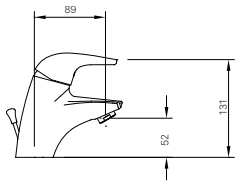

BẢN VẼ KỸ THUẬT

LFV-3002S