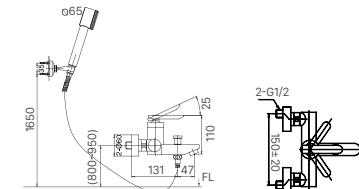

BFV-4000S | LFV-4000S-5C