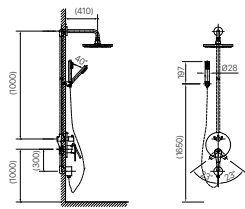

BẢN VẼ KỸ THUẬT

BFV-71SEW