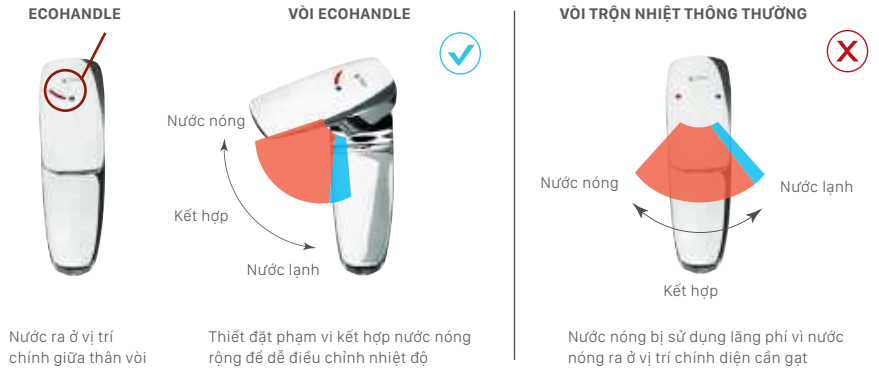

VÒI INAX TỰ ĐỘNG CÓ ĐẦU PHUN TIẾT KIỂM NƯỚC
Lượng nước thoát ra trong 1 lần sử dụng: **0.6L**

VÒI THÔNG THƯỜNG
Lượng nước thoát ra trong 1 lần sử dụng: **2.9L**

Sản phẩm sử dụng đầu phun tiết kiệm nước

CÔNG NGHỆ ECOHANDLE TIẾT KIỂM NĂNG LƯỢNG

ECOHANDLE được thể hiện ở mặt chính của vòi với mục đích giúp cho người sử dụng tiết kiệm nước và tiết kiệm điện, có thể sử dụng dễ dàng tay gạt ECOHANDLE không gây lãng phí năng lượng.

Nước ra ở vị trí chính giữa thân vòi

Thiết đặt phạm vi kết hợp nước nóng rộng để dễ điều chỉnh nhiệt độ

Nước nóng bị sử dụng lãng phí vì nước nóng ra ở vị trí chính diện cần gạt

CÔNG NGHỆ 360°

Công nghệ vòi phun rửa Nhật Bản mang lại thuận tiện vượt trội với đầu vòi phun có thể xoay 360°, chùm tia nước phun rửa mạnh mà vẫn rất êm ái

CÔNG NGHỆ CLICK TIẾT KIỂM NƯỚC

Giúp người sử dụng dễ dàng tiết kiệm nước, tay gạt có 2 mức độ điều chỉnh lưu lượng nước là: từ 0%-50% và từ 50%-100%

CÔNG NGHỆ ECOFUL SHOWER TAY SEN MASSAGE TIẾT KIỂM NƯỚC