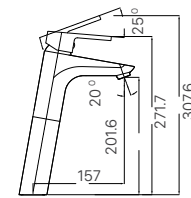

BẢN VẼ KỸ THUẬT

LFV-112SH