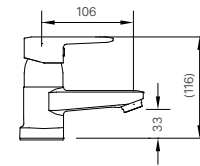

LFV-1201S-1