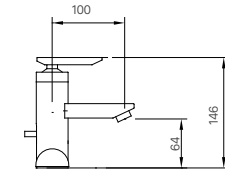

BẢN VẼ KỸ THUẬT

LFV-4001S