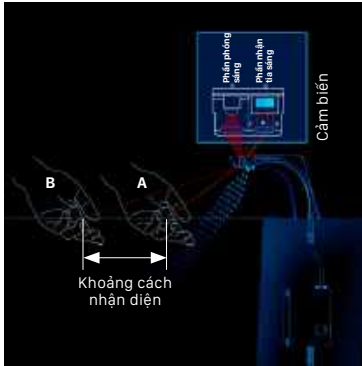

CÔNG NGHỆ LINE SENSOR

Ứng dụng khả năng tự động lấy nét của máy ảnh lên những phần tử nhận ánh sáng, cảm nhận ánh sáng phản xạ bằng 64 điểm cảm ứng (so với các vòi cảm ứng thông thường chỉ có 1 điểm cảm ứng)

Vòi tự động "Line Sensor Technology" tránh được lỗi cảm ứng do:

- Không nhận diện tia phản xạ từ vật thể bằng sứ nằm ở xa 64 điểm cảm biến
- Xác định được tia phản xạ có cường độ mạnh nhưng trong phạm vi hẹp từ bề mặt của vật để phân biệt với ánh sáng phản xạ từ mặt chậu rửa