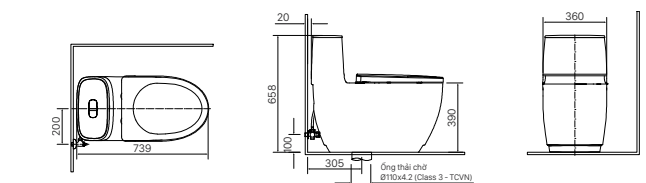

BẢNG KẾT HỢP CỦA BỒN TẮM VÀ SEN TẮM

BỒN TẮM	SEN TẮM THƯỜNG	BỒN TẮM	SEN TẮM THƯỜNG	BỒN TẮM	SEN TẮM CÂY	BỒN TẮM	SEN TẮM CÂY
BF-1760V BF-1858V BF-1757V	BFV-3003V	BF-1656V	BFV-3003V	BF-1760V BF-1858V BF-1757V	BFV-635S	BF-1656V	BFV-635S
	BFV-503S		BFV-503S		BFV-915S		BFV-915S
	BFV-213S		BFV-213S		BFV-3415T		BFV-3415T
	BFV-8000S		BFV-8000S		BFV-2015S		BFV-2015S
	BFV-1403S		BFV-1403S		BFV-50S		BFV-50S
	BFV-2003S		BFV-2003S		BFV-1115S		BFV-1115S
	BFV-403S		BFV-223S		BFV-515S		BFV-515S
	BFV-113S		BFV-5003S		BFV-1405S		BFV-1405S
	BFV-223S		BFV-1003S		BFV-6015S		BFV-6015S
	BFV-5003S		BFV-4103S		BFV-715EW		BFV-815EW
	BFV-1003S		BFV-1113S		BFV-815EW		BFV-815EC
	BFV-4103S		BFV-3413T		BFV-815EC		
	BFV-1113S		BFV-1203S				
	BFV-3413T		BFV-2013S				
	BFV-1203S		BFV-5103T				
	BFV-2013S		BFV-7145T-3C				
BFV-5103T							
BFV-7145T-3C							

* Tiêu chí kết hợp:
Khi đóng mở sen tắm, nước không bị bắn lên thành bồn và bị bắn ra ngoài.

BẢNG KẾT HỢP CỦA BỒN TIỂU VÀ VAN XẢ