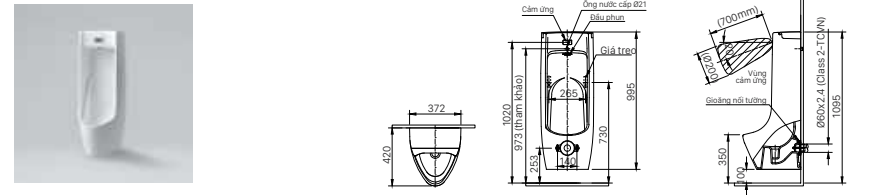

BẢN VẼ KỸ THUẬT

ASU-500V

(Ván xả ØKUV-30SM)

(Ván xả ØKUV-30SM)