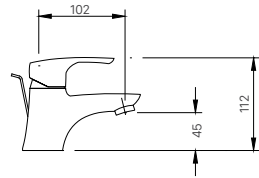

BẢN VẼ KỸ THUẬT

LFV-211S