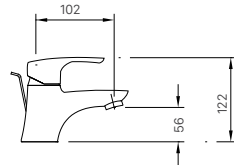

BẢN VẼ KỸ THUẬT

LFV-212S