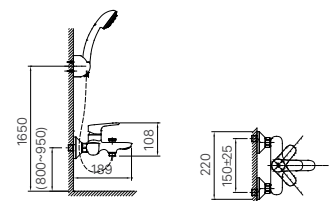

BFV-1403S-4C | BFV-1403S-7C | BFV-1403S-8C