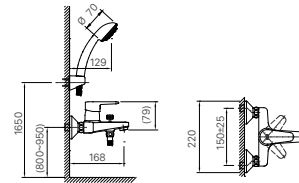

BFV-1203S | BFV-1203S-4C