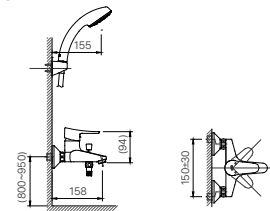

BFV-1003S | BFV-1003S-1C | BFV-1003S-2C