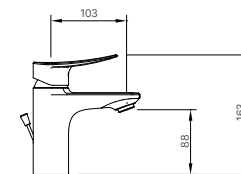

BẢN VẼ KỸ THUẬT

LFV-502S