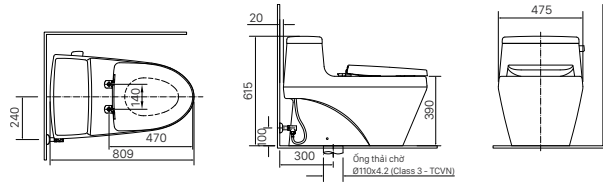

BẢN VẼ KỸ THUẬT