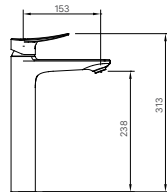

BẢN VẼ KỸ THUẬT

LFV-502SH