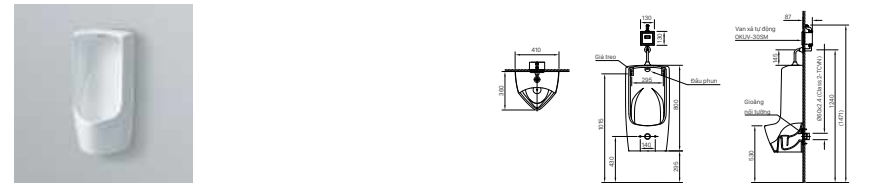

AU-411V | U-411V