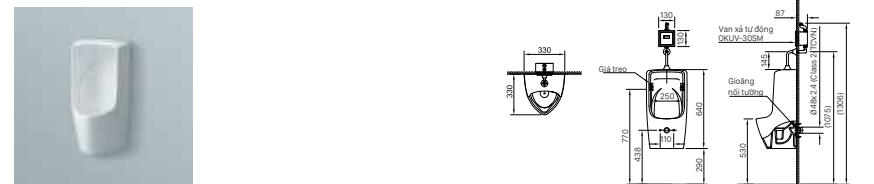

AU-431VR | U-431VR