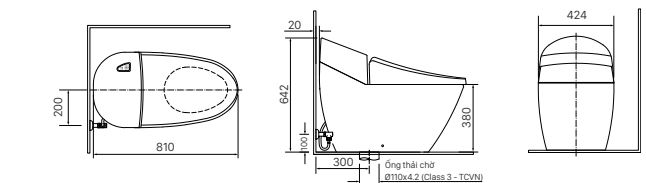

BẢNG KẾT HỢP CỦA BỒN TẮM VÀ SEN TẮM

BỒN TẮM	SEN TẮM THƯỜNG	BỒN TẮM	SEN TẮM THƯỜNG	BỒN TẮM	SEN TẮM CÂY	BỒN TẮM	SEN TẮM CÂY
BF-1760V BF-1858V BF-1757V	BFV-3003V	BF-1656V	BFV-3003V	BF-1760V BF-1858V BF-1757V	BFV-635S	BF-1656V	BFV-635S
	BFV-503S		BFV-503S		BFV-915S		BFV-915S
	BFV-213S		BFV-213S		BFV-3415T		BFV-3415T
	BFV-8000S		BFV-8000S		BFV-2015S		BFV-2015S
	BFV-1403S		BFV-1403S		BFV-50S		BFV-50S
	BFV-2003S		BFV-2003S		BFV-1115S		BFV-1115S
	BFV-403S		BFV-223S		BFV-515S		BFV-515S
	BFV-113S		BFV-5003S		BFV-1405S		BFV-1405S
	BFV-223S		BFV-1003S		BFV-6015S		BFV-6015S
	BFV-5003S		BFV-4103S		BFV-715EW		BFV-815EW
	BFV-1003S		BFV-1113S		BFV-815EW		BFV-815EC
	BFV-4103S		BFV-3413T		BFV-815EC		
	BFV-1113S		BFV-1203S				
	BFV-3413T		BFV-2013S				
	BFV-1203S		BFV-5103T				
	BFV-2013S		BFV-7145T-3C				
BFV-5103T							
BFV-7145T-3C							

* Tiêu chí kết hợp:
Khi đóng mở sen tắm, nước không bị bắn lên thành bồn và bị bắn ra ngoài.

BẢNG KẾT HỢP CỦA BỒN TIỂU VÀ VAN XẢ