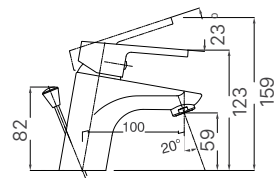

BẢN VẼ KỸ THUẬT

LFV-112S