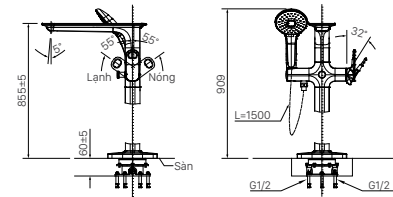

BẢN VẼ KỸ THUẬT

BFV-656S