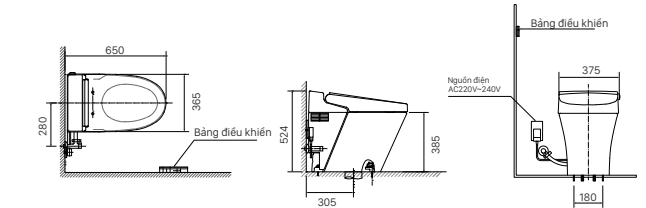

BẢNG KẾT HỢP CỦA BỒN TẮM VÀ SEN TẮM

BỒN TẮM	SEN TẮM THƯỜNG	BỒN TẮM	SEN TẮM THƯỜNG	BỒN TẮM	SEN TẮM CÂY	BỒN TẮM	SEN TẮM CÂY
BF-1760V BF-1858V BF-1757V	BFV-3003V	BF-1656V	BFV-3003V	BF-1760V BF-1858V BF-1757V	BFV-635S	BF-1656V	BFV-635S
	BFV-503S		BFV-503S		BFV-915S		BFV-915S
	BFV-213S		BFV-213S		BFV-3415T		BFV-3415T
	BFV-8000S		BFV-8000S		BFV-2015S		BFV-2015S
	BFV-1403S		BFV-1403S		BFV-50S		BFV-50S
	BFV-2003S		BFV-2003S		BFV-1115S		BFV-1115S
	BFV-403S		BFV-223S		BFV-515S		BFV-515S
	BFV-113S		BFV-5003S		BFV-1405S		BFV-1405S
	BFV-223S		BFV-1003S		BFV-6015S		BFV-6015S
	BFV-5003S		BFV-4103S		BFV-715EW		BFV-815EW
	BFV-1003S		BFV-1113S		BFV-815EW		BFV-815EC
	BFV-4103S		BFV-3413T		BFV-815EC		
	BFV-1113S		BFV-1203S				
	BFV-3413T		BFV-2013S				
	BFV-1203S		BFV-5103T				
	BFV-2013S		BFV-7145T-3C				
BFV-5103T							
BFV-7145T-3C							

* Tiêu chí kết hợp:
Khi đóng mở sen tắm, nước không bị bắn lên thành bồn và bị bắn ra ngoài.

BẢNG KẾT HỢP CỦA BỒN TIỂU VÀ VAN XẢ