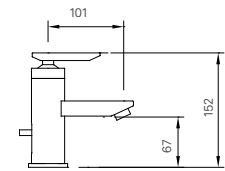

BẢN VẼ KỸ THUẬT

LFV-4000S