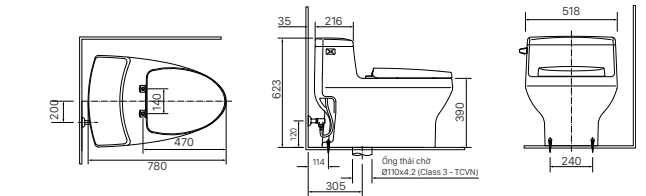

BẢNG KẾT HỢP CỦA BỒN TẮM VÀ SEN TẮM

BỒN TẮM	SEN TẮM THƯỜNG	BỒN TẮM	SEN TẮM THƯỜNG	BỒN TẮM	SEN TẮM CÂY	BỒN TẮM	SEN TẮM CÂY
BF-1760V BF-1858V BF-1757V	BFV-3003V	BF-1656V	BFV-3003V	BF-1760V BF-1858V BF-1757V	BFV-635S	BF-1656V	BFV-635S
	BFV-503S		BFV-503S		BFV-915S		BFV-915S
	BFV-213S		BFV-213S		BFV-3415T		BFV-3415T
	BFV-8000S		BFV-8000S		BFV-2015S		BFV-2015S
	BFV-1403S		BFV-1403S		BFV-50S		BFV-50S
	BFV-2003S		BFV-2003S		BFV-1115S		BFV-1115S
	BFV-403S		BFV-223S		BFV-515S		BFV-515S
	BFV-113S		BFV-5003S		BFV-1405S		BFV-1405S
	BFV-223S		BFV-1003S		BFV-6015S		BFV-6015S
	BFV-5003S		BFV-4103S		BFV-715EW		BFV-815EW
	BFV-1003S		BFV-1113S		BFV-815EW		BFV-815EC
	BFV-4103S		BFV-3413T		BFV-815EC		
	BFV-1113S		BFV-1203S				
	BFV-3413T		BFV-2013S				
	BFV-1203S		BFV-5103T				
	BFV-2013S		BFV-7145T-3C				
BFV-5103T							
BFV-7145T-3C							

* Tiêu chí kết hợp:
Khi đóng mở sen tắm, nước không bị bắn lên thành bồn và bị bắn ra ngoài.

BẢNG KẾT HỢP CỦA BỒN TIỂU VÀ VAN XẢ