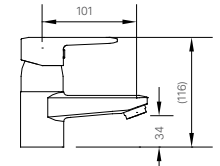

LFV-1202S-1