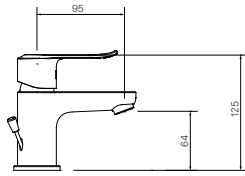

BẢN VẼ KỸ THUẬT

LFV-2012S