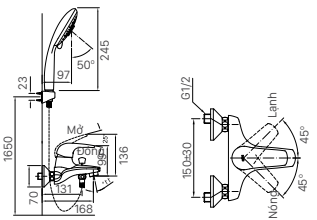

BFV-3003S-1C | BFV-3003S-3C