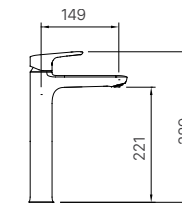

LFV-1402SH