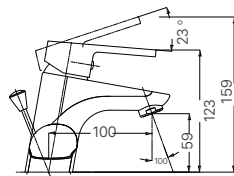

BẢN VẼ KỸ THUẬT

LFV-111S