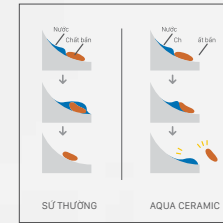

**ĐẸ DÀNG CUỐN
TRÔI VẾT BẨN**

Nhờ đặc tính siêu ưa nước, nước dễ dàng luồn xuống dưới vết bẩn và loại bỏ chúng