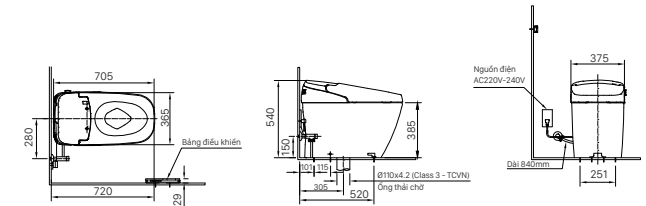

* Tiêu chí kết hợp:
Khi đóng mở sen tắm, nước không bị bắn lên thành bồn và bị bắn ra ngoài.

BẢNG KẾT HỢP CỦA BỒN TIỂU VÀ VAN XẢ

BỒN TIỂU	VAN CẢM ỨNG	VAN XẢ ẮN	SL	ỐNG CẤP	SL	SPUD	SL	GI奥ĂNG NỔ TƯỜNG	SL
U-417V	OKUV-30SM	-	1	Lưu ý (3)	-	Lưu ý (3)	-	Lưu ý (3)	-
	OK-100SET(A)	-	1	Lưu ý (3)	-	Lưu ý (3)	-	Lưu ý (3)	-
AU-417V		UF-3VS	1	Lưu ý (3)	-	Lưu ý (3)	-	Lưu ý (3)	-
		UF-7V	1	Lưu ý (3)	-	Lưu ý (3)	-	Lưu ý (3)	-
U-411V	OKUV-30SM	-	1	Lưu ý (1)	-	Lưu ý (1)	-	Lưu ý (3)	-
	OK-100SET(A)	-	1	Lưu ý (4)	-	Lưu ý (4)	-	Lưu ý (3)	-
	OKUV-120S(A)	-	1	Lưu ý (5)	-	Lưu ý (5)	-	Lưu ý (3)	-
AU-411V		UF-3VS	1	Lưu ý (1)	-	Lưu ý (1)	-	Lưu ý (3)	-
		UF-7V	1	Lưu ý (1)	-	Lưu ý (1)	-	Lưu ý (3)	-
U-431VR	OKUV-30SM	-	1	Lưu ý (1)	-	Lưu ý (1)	-	Lưu ý (3)	-
	OK-100SET(A)	-	1	Lưu ý (4)	-	Lưu ý (4)	-	Lưu ý (3)	-
AU-431VR	OKUV-120S(A)	-	1	Lưu ý (5)	-	Lưu ý (5)	-	Lưu ý (3)	-
U-440V		UF-3VS	1	Lưu ý (1)	-	Lưu ý (1)	-	Lưu ý (3)	-
		UF-7V	1	Lưu ý (1)	-	Lưu ý (1)	-	Lưu ý (3)	-
AU-431VAC U-431VAC	OKUV-30SM	-	1	Lưu ý (1)	-	Lưu ý (1)	-	Lưu ý (3)	-
	OKUV-120S(B)	-	1	Lưu ý (5)	-	Lưu ý (5)	-	Lưu ý (3)	-
U-117V		UF-4VS	1	Lưu ý (1)	-	Lưu ý (1)	-	Lưu ý (3)	-
		UF-8V	1	Lưu ý (1)	-	Lưu ý (1)	-	Lưu ý (3)	-
U-116V		UF-4VS	1	Lưu ý (1)	-	Lưu ý (1)	-	Lưu ý (2)	-
		UF-8V	1	Lưu ý (1)	-	Lưu ý (1)	-	Lưu ý (2)	-

Lưu ý (1): Bao gồm trong OKUV-30SM, UF-3VS, UF-4VS, UF-7V, UF-8V
Lưu ý (2): U-116V không sử dụng gioăng. Công ty không bán kèm ống thải
Lưu ý (3): Bao gồm trong bồn tiểu
Lưu ý (4): Bao gồm OK-100SET
Lưu ý (5): Bao gồm trong OKUV-120S(A/B)

BẢN VẼ KỸ THUẬT

AC-G216VN/BW1 | AC-G216VN/BKG