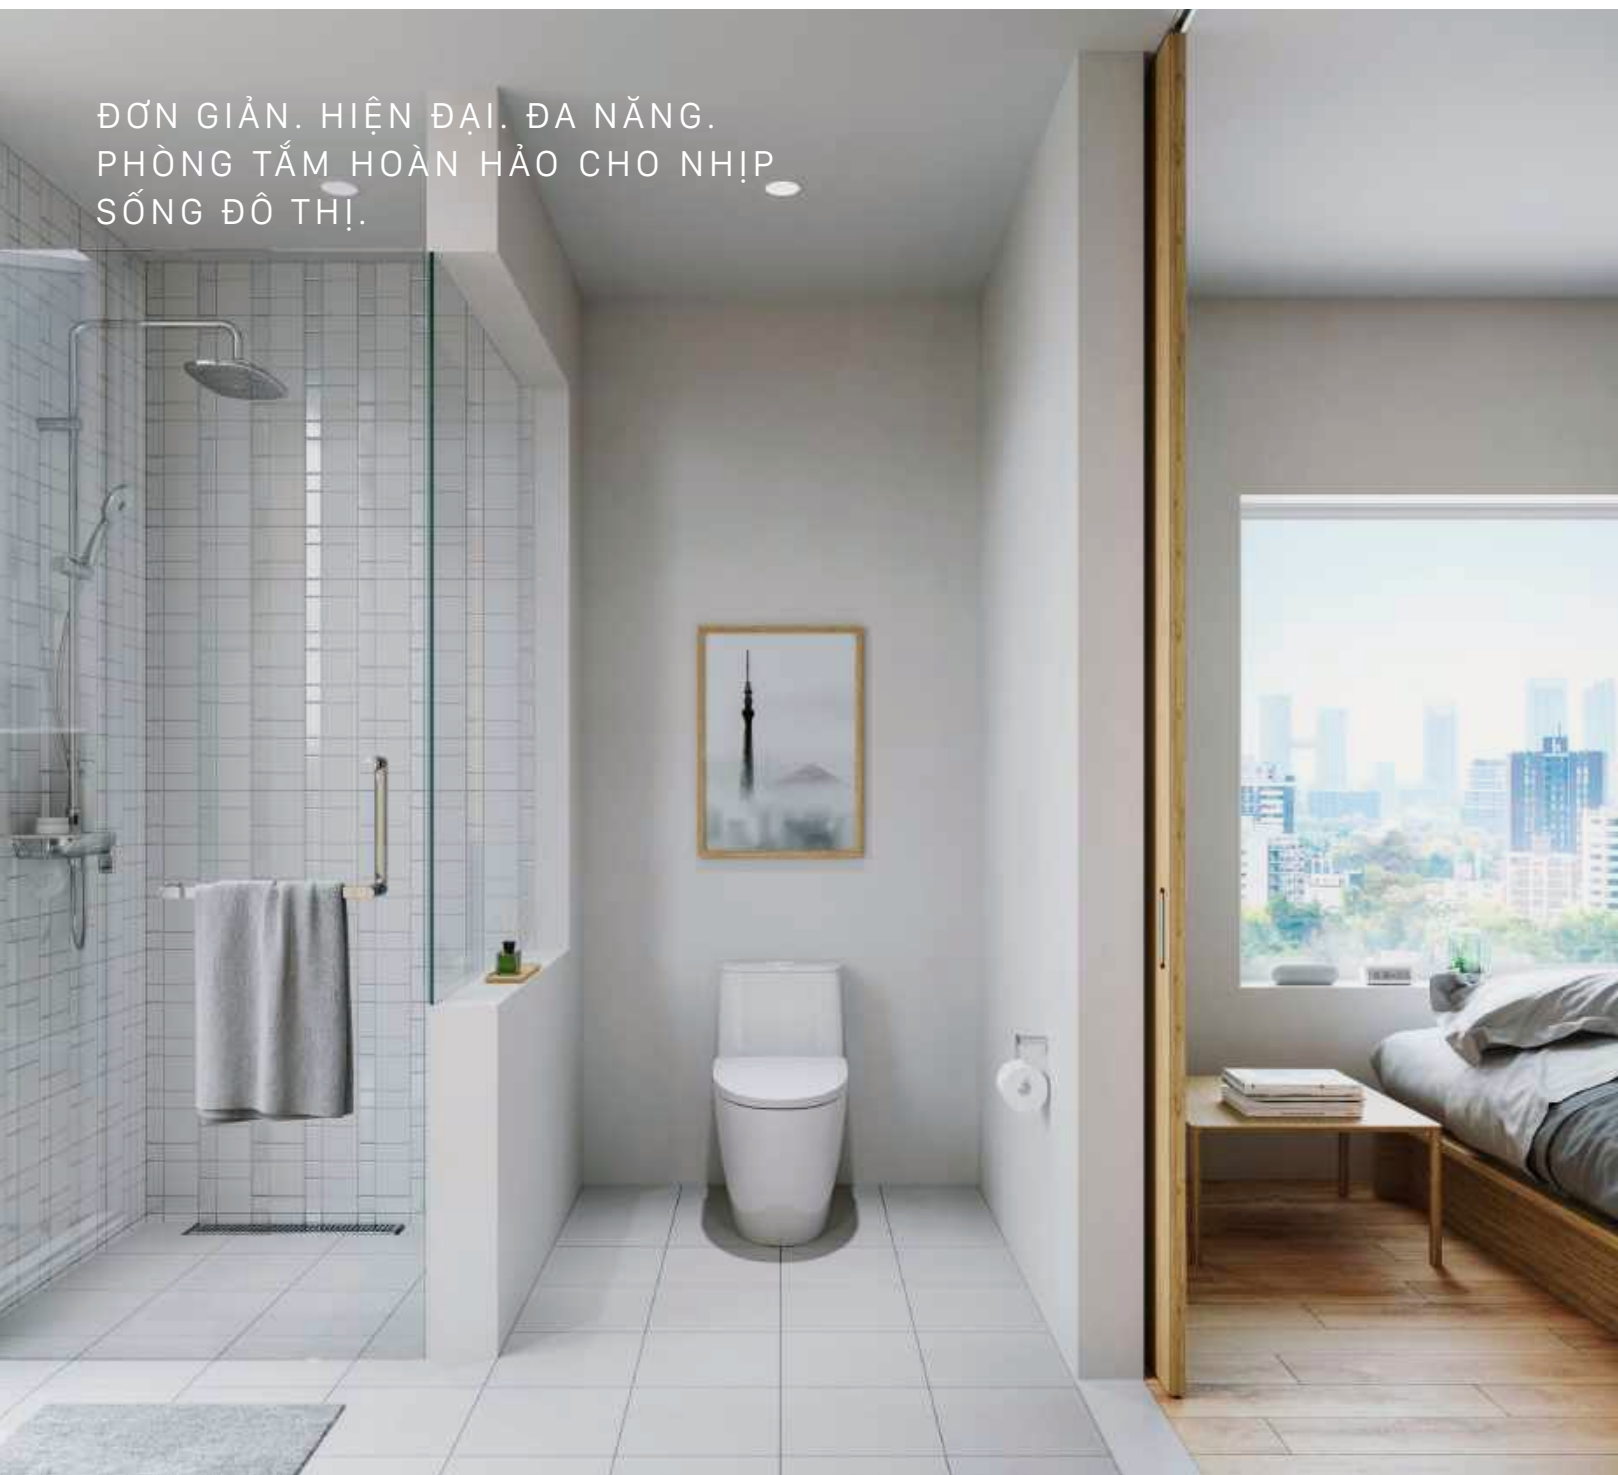

DÒNG SẢN PHẨM S200

Trải qua nhiều thập kỷ phát triển công nghệ phòng tắm tại đất nước Nhật Bản nhỏ bé, INAX đã trở thành bậc thầy trong các không gian nhỏ gọn. Đơn giản nhưng thẩm mỹ. Đa năng mà thoải mái. Thiết kế hiện đại của dòng sản phẩm S200 từ INAX sẽ mang lại trải nghiệm phòng tắm tối ưu hóa không gian, đầy thư thái cho nhịp sống đô thị bận rộn.

Với sự tận tâm trong thiết kế, S200 thỏa mãn mọi nhu cầu trong không gian tắm, đem lại sự thuận tiện cho người dùng. Như một nét chấm phá đầy sang trọng, S200 kết hợp hoàn hảo cùng phòng tắm, giúp bạn tận hưởng cuộc sống trọn vẹn hơn mỗi ngày.