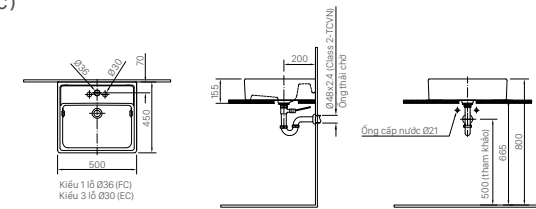

AL-293V (EC/FC) | L-293V (EC/FC)