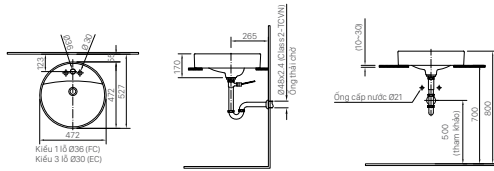

BẢN VẼ KỸ THUẬT