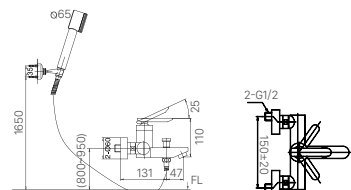

BFV-4000S | LFV-4000S-5C