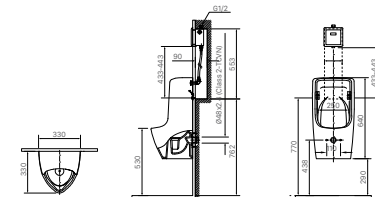

AU-431VAC | U-431VAC