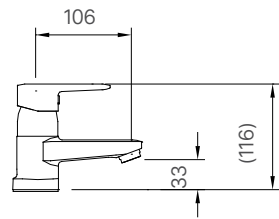

BẢN VẼ KỸ THUẬT

LFV-1201S-1