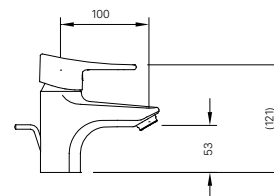

BẢN VẼ KỸ THUẬT

LFV-1002S