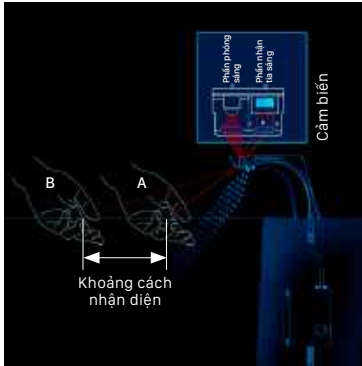

SEN TẮM THÔNG MINH, CHỈNH NHIỆT TÍCH TẮC

Với một nút xoay nhẹ nhàng,
nhiệt độ nước được điều chỉnh
chính xác chỉ trong tích tắc.

Sen tắm Thermostat điều chỉnh
nhiệt độ dễ dàng và chính xác

Thân sen Thermostat không gây
bỏng khi chỉnh ở nhiệt độ cao

CÔNG NGHỆ LINE SENSOR

Ứng dụng khả năng tự động lấy nét của máy ảnh lên những phần tử nhận ánh sáng, cảm nhận ánh sáng phản xạ bằng 64 điểm cảm ứng (so với các vòi cảm ứng thông thường chỉ có 1 điểm cảm ứng)