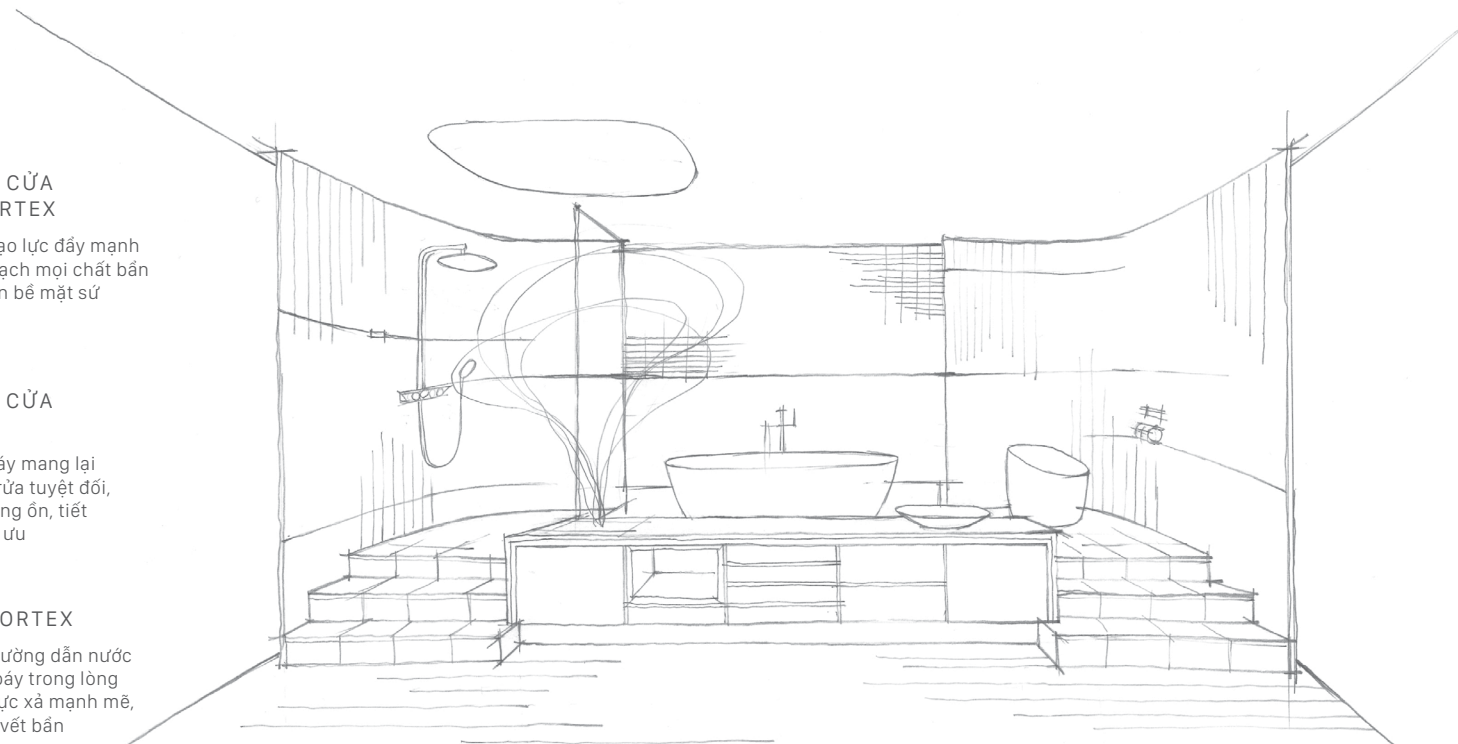

CÔNG NGHỆ BÀN CẦU INAX

AQUA CERAMIC

Bề mặt siêu ưa nước giúp nước đẩy chất bẩn và cặn nước tách ra khỏi bề mặt sứ và trôi đi dễ dàng

NẮP DỄ DÀNG THẢO LẬP

Nắp có thể dễ dàng tháo bằng cách nhấn lên để vệ sinh

VÀNH KÍN RIMLESS

Vành trơn láng không góc khuất, tạo vẻ sang trọng và dễ dàng vệ sinh

XẢ RỬA VÀNH RIM

Lỗ xả nước hướng vào phía trong, thêm một cửa xả lớn làm tăng sức mạnh xả rửa và xoá đi vệt nước trong lòng bồn cầu

XẢ XOÁY 3 CỬA TRIPLE VORTEX

Ba cửa xoáy tạo lực đẩy mạnh mẽ giúp rửa sạch mọi chất bẩn và vết bẩn trên bề mặt sứ

XẢ XOÁY 2 CỬA ECO-X

Hai cửa xả xoáy mang lại sức mạnh xả rửa tuyệt đối, giảm thiểu tiếng ồn, tiết kiệm nước tối ưu

XẢ XOÁY VORTEX

Kỹ thuật tạo đường dẫn nước thành vòng xoáy trong lòng bầu, tạo nên lực xả mạnh mẽ, cuốn trôi mọi vết bẩn

ECO 4.8

Tiết kiệm nước, chỉ cần 4.8L cho một lần xả đại

BÀN CẦU INAX - CÔNG NGHỆ NHẬT BẢN