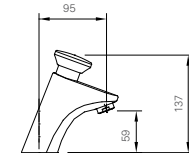

BẢN VẼ KỸ THUẬT

LFV-P02B