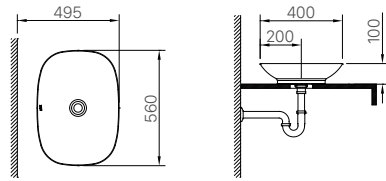

BẢN VẼ KỸ THUẬT

AL-S620V