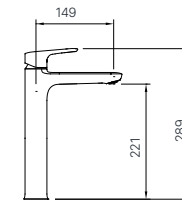

LFV-1402SH