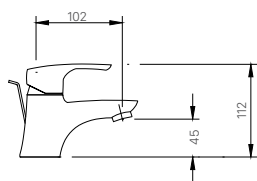

BẢN VẼ KỸ THUẬT

LFV-211S