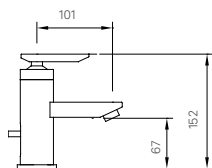

BẢN VẼ KỸ THUẬT

LFV-4000S