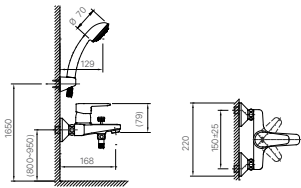

BFV-1203S | BFV-1203S-4C