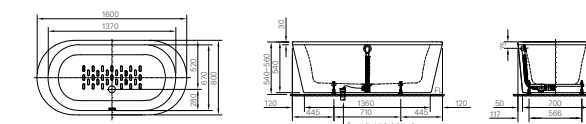

BẢN VẼ KỸ THUẬT

BF-1656V