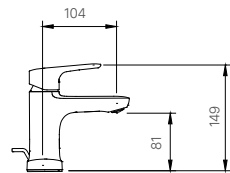

BẢN VẼ KỸ THUẬT

LFV-1401S