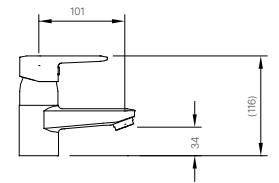

LFV-1202S-1