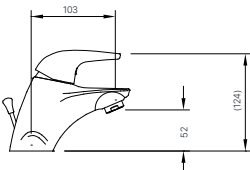

BẢN VẼ KỸ THUẬT

LFV-3001S