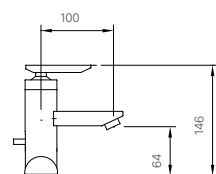

BẢN VẼ KỸ THUẬT

LFV-4001S