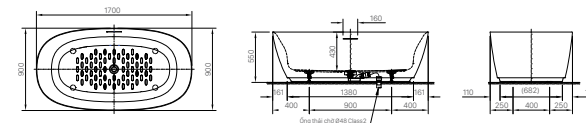

BẢN VẼ KỸ THUẬT

BF-1760V