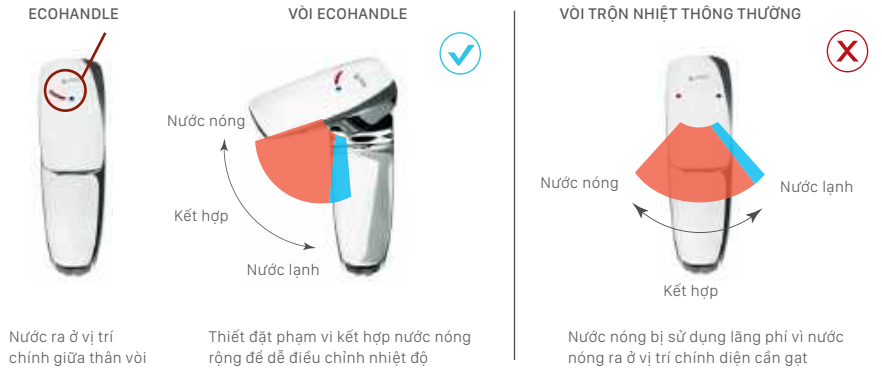

VÒI INAX TỰ ĐỘNG CỐ ĐẦU PHUN TIẾT KIỂM NƯỚC
Lượng nước thoát ra trong 1 lần sử dụng: 0.6L

VÒI THÔNG THƯỜNG
Lượng nước thoát ra trong 1 lần sử dụng: 2.9L

Sản phẩm sử dụng đầu phun tiết kiệm nước

CÔNG NGHỆ ECOHANDLE TIẾT KIỂM NĂNG LƯỢNG

ECOHANDLE được thể hiện ở mặt chính của vòi với mục đích giúp cho người sử dụng tiết kiệm nước và tiết kiệm điện, có thể sử dụng dễ dàng tay gạt ECOHANDLE không gây lãng phí năng lượng.

CÔNG NGHỆ 360°

Công nghệ vòi phun rửa Nhật Bản mang lại thuận tiện vượt trội với đầu vòi phun có thể xoay 360°, chùm tia nước phun rửa mạnh mà vẫn rất êm ái

CÔNG NGHỆ CLICK TIẾT KIỂM NƯỚC

Giúp người sử dụng dễ dàng tiết kiệm nước, tay gạt có 2 mức độ điều chỉnh lưu lượng nước là: từ 0%-50% và từ 50%-100%

CÔNG NGHỆ ECOFUL SHOWER TAY SEN MASSAGE TIẾT KIỂM NƯỚC