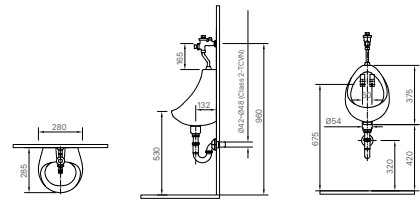

BẢN VẼ KỸ THUẬT

Hình ảnh sản phẩm có thể hơi khác với thực tế, LIXIL Việt Nam có toàn quyền thay đổi giá bán và thiết kế sản phẩm mà không cần báo trước.

Quý khách vui lòng đọc sách Hướng dẫn lắp đặt/Hướng dẫn sử dụng sau khi mua sản phẩm.

LIXIL SHOWROOM

Tầng 1-2-4 số 46 Bích Câu,
Phường Quốc Tử Giám, Quận
Đống Đa, Hà Nội
Tel: (024) 323 73068

Tầng 1-2 số 189 Điện Biên Phủ,
Quận Thanh Khê, TP. Đà Nẵng
Tel: (84) 236 365 9111/365 9113

218 Bis, Nam Kỳ Khởi Nghĩa,
P6, Q3, TP.HCM
Tel: (028) 363 69712

Showroom Friendship Quảng Ninh,
Lô B6 KĐT M đường Tuần Châu, Hà
Khẩu, TP. Hạ Long, Quảng Ninh
Tel: (84) 203 384 0505

Showroom Bắc Giang

Số 183 Lê Lợi, P. Hoàng Văn Thụ,
TP. Bắc Giang
Tel: (84) 204 3588 889

Showroom Nghệ An

Lô 13-14 Khu Vinaconex 9, Đại lộ
Lenin, TP. Vinh, Tỉnh Nghệ An
Tel: (84) 238 860 5222

Showroom Thái Nguyên

144 đường Cách Mạng Tháng 8,
TP. Thái Nguyên
Tel: (84) 208 385 8005

Showroom Phú Thọ

1163 Đại lộ Hùng Vương, Phường
Tiền Cát, Việt Trì, Phú Thọ
Tel: (84) 210 385 1688

Showroom Thanh Hoá

Lô NP8 khu thương mại dịch vụ và dân cư BTM-1,
ĐTM Đông Hương, TP. Thanh Hoá
Tel: (84) 237 385 9989

Tầng 1, số 3 Phạm Văn Đồng,
Đường Kinh, Hải Phòng
Tel: (84) 225 388 0199

Showroom Thái Bình

Số 500 phố Trần Hưng Đạo,
TP. Thái Bình
Tel: (84) 2273 841 456

CÔNG TY TNHH LIXIL VIỆT NAM

Yên Bình - Dương Xá - Gia Lâm - Hà Nội

Hotline: 1800 6633