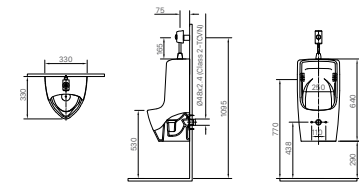

AU-431VR | U-431VR