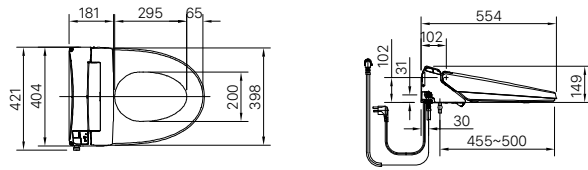

BẢN VẼ KỸ THUẬT