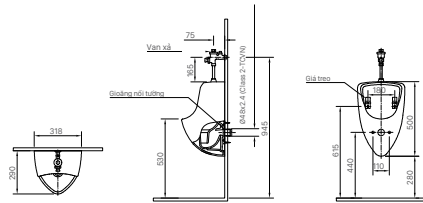

BẢN VẼ KỸ THUẬT