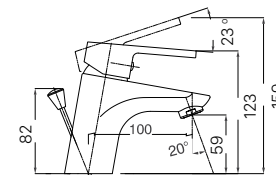

BẢN VẼ KỸ THUẬT

LFV-112S