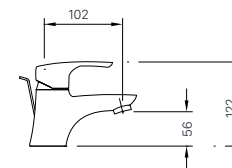

BẢN VẼ KỸ THUẬT

LFV-212S