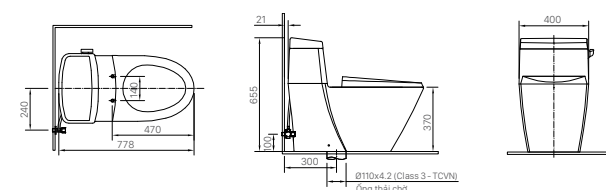

AC-918VRN | AC-918VRN-1