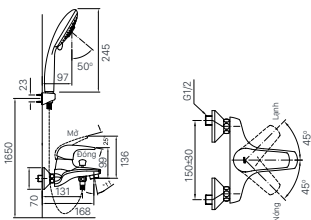

BFV-3003S-1C | BFV-3003S-3C