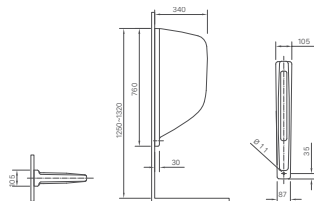

Hình ảnh sản phẩm có thể hơi khác với thực tế, LIXIL Việt Nam có toàn quyền thay đổi giá bán và thiết kế sản phẩm mà không cần báo trước.

Quý khách vui lòng đọc sách Hướng dẫn lắp đặt/Hướng dẫn sử dụng sau khi mua sản phẩm.