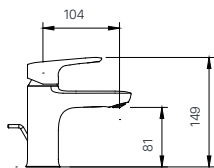

BẢN VẼ KỸ THUẬT

LFV-1402S