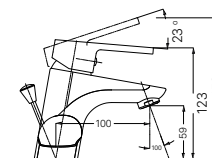

BẢN VẼ KỸ THUẬT

LFV-111S