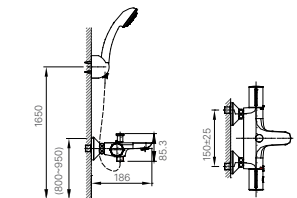

BFV-3413T-3C | BFV-3413T-4C | BFV-3413T-7C | BFV-3413T-8C