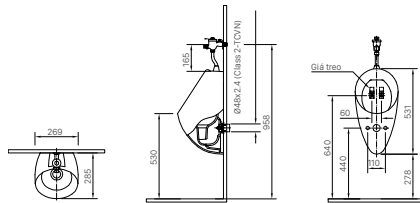

BẢN VẼ KỸ THUẬT

Hình ảnh sản phẩm có thể hơi khác với thực tế, LIXIL Việt Nam có toàn quyền thay đổi giá bán và thiết kế sản phẩm mà không cần báo trước.

Quý khách vui lòng đọc sách Hướng dẫn lắp đặt/Hướng dẫn sử dụng sau khi mua sản phẩm.

LIXIL SHOWROOM

Tầng 1-2-4 số 46 Bích Câu,
Phường Quốc Tử Giám, Quận
Đống Đa, Hà Nội
Tel: (024) 323 73068

Tầng 1-2 số 189 Điện Biên Phủ,
Quận Thanh Khê, TP. Đà Nẵng
Tel: (84) 236 365 9111/365 9113

218 Bis, Nam Kỳ Khởi Nghĩa,
P6, Q3, TP.HCM
Tel: (028) 363 69712

Showroom Friendship Quảng Ninh,
Lô B6 KĐT M đường Tuần Châu, Hà
Khẩu, TP. Hạ Long, Quảng Ninh
Tel: (84) 203 384 0505

Showroom Bắc Giang

Số 183 Lê Lợi, P. Hoàng Văn Thụ,
TP. Bắc Giang
Tel: (84) 204 3588 889

Showroom Nghệ An

Lô 13-14 Khu Vinaconex 9, Đại lộ
Lenin, TP. Vinh, Tỉnh Nghệ An
Tel: (84) 238 860 5222

Showroom Thái Nguyên

144 đường Cách Mạng Tháng 8,
TP. Thái Nguyên
Tel: (84) 208 385 8005

Showroom Phú Thọ

1163 Đại lộ Hùng Vương, Phường
Tiền Cát, Việt Trì, Phú Thọ
Tel: (84) 210 385 1688

Showroom Thanh Hoá

Lô NP8 khu thương mại dịch vụ và dân cư BTM-1,
ĐTM Đông Hương, TP. Thanh Hoá
Tel: (84) 237 385 9989

Tầng 1, số 3 Phạm Văn Đồng,
Đường Kinh, Hải Phòng
Tel: (84) 225 388 0199

Showroom Thái Bình

Số 500 phố Trần Hưng Đạo,
TP. Thái Bình
Tel: (84) 2273 841 456

CÔNG TY TNHH LIXIL VIỆT NAM

Yên Bình - Dương Xá - Gia Lâm - Hà Nội

Hotline: 1800 6633