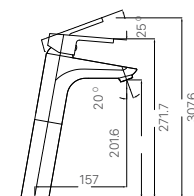

BẢN VẼ KỸ THUẬT

LFV-112SH