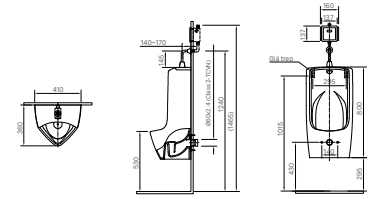

AU-411V | U-411V