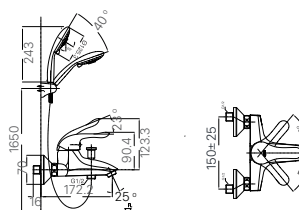

BẢN VẼ KỸ THUẬT

BFV-223S