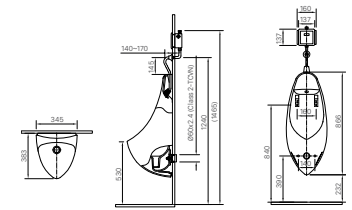

AU-417V | U-417V