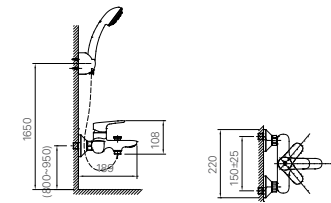

BFV-1403S-4C | BFV-1403S-7C | BFV-1403S-8C