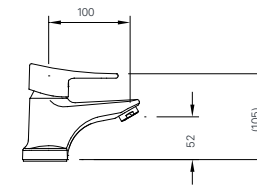

BẢN VẼ KỸ THUẬT

LFV-1001S