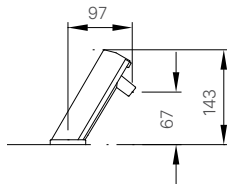

AMV-90K | AMV-90 | AMV-90K(220V) | AMV-90(220V)