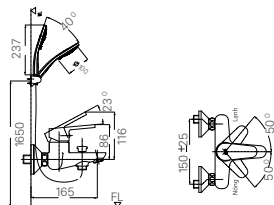

BẢN VẼ KỸ THUẬT

BFV-113S