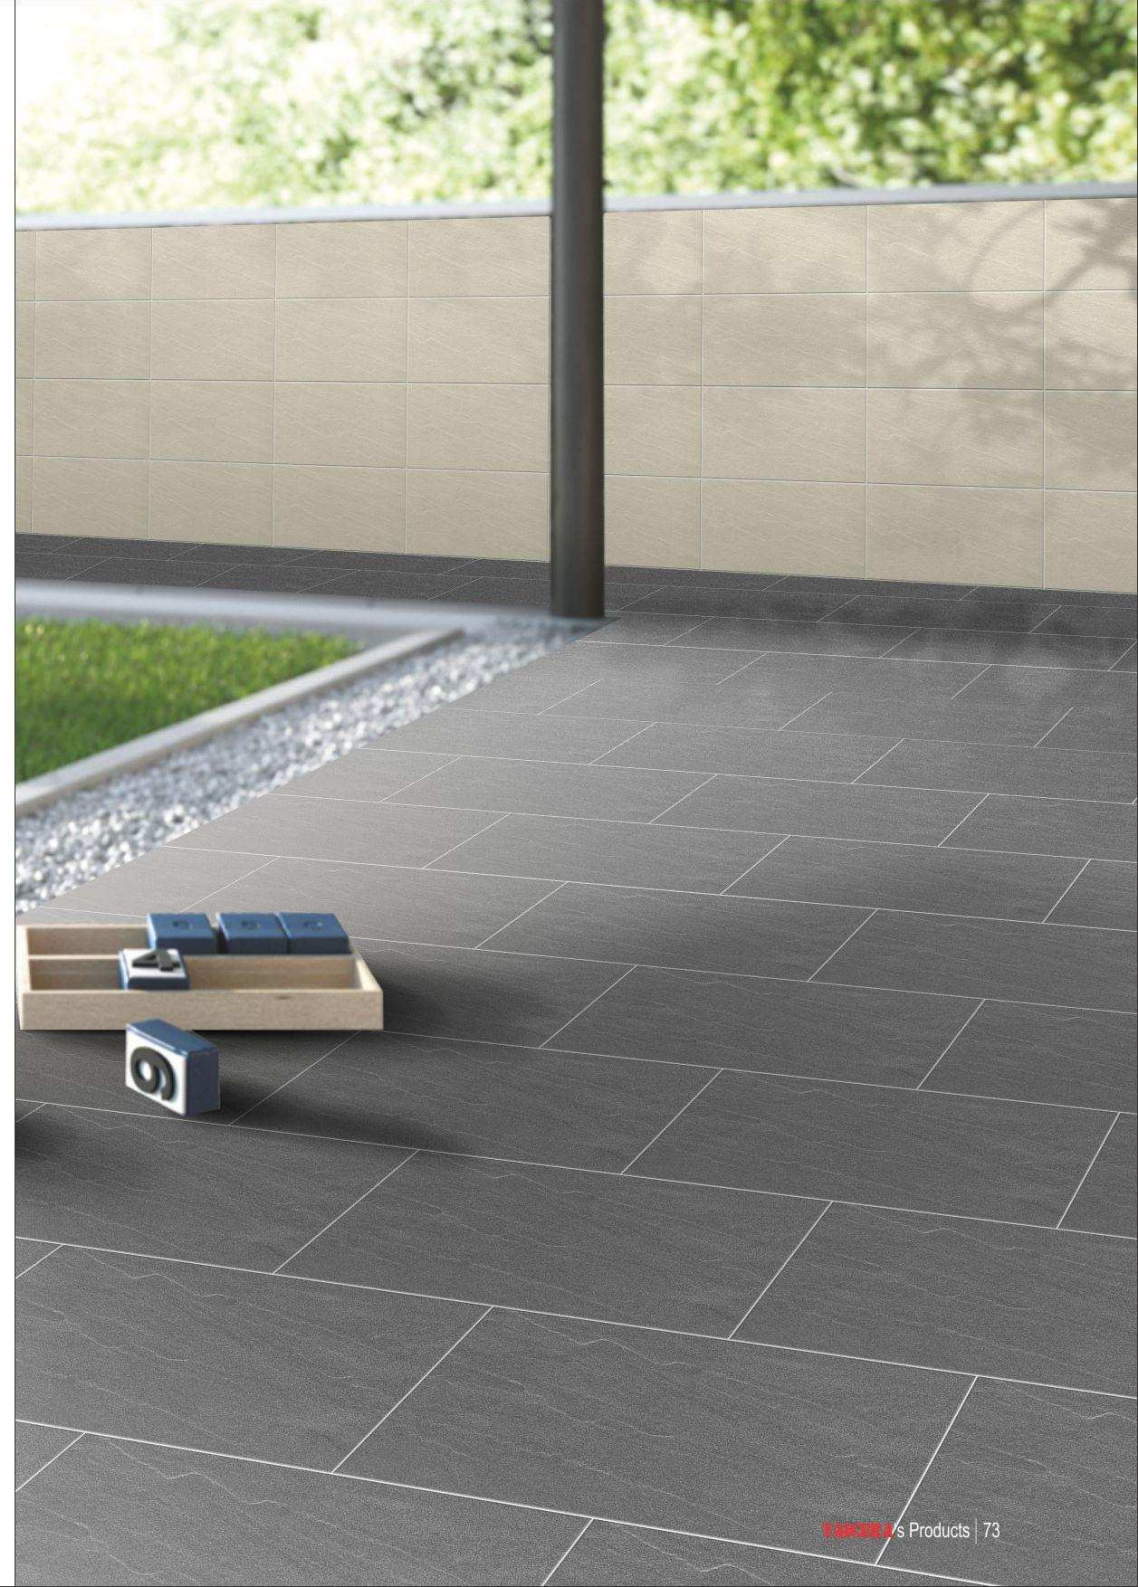

SLATE SERIES

Full Body Rustic Tiles

Size : 600x300 / 300x300 mm

Color for reference only

Sản phẩm này được thiết kế theo đá tự nhiên nên màu sắc có đôi chút khác biệt trong cùng 1 series.
This product is designed as natural stone, little difference in color is accepted.

Sự tinh tế trong thiết kế hoa văn, sự hài hòa về màu sắc kết hợp với những tính năng kỹ thuật vượt trội đã cho ra đời dòng sản phẩm đồng chất SLATE. Sản phẩm vừa giữ được nét cổ xưa gần gũi với thiên nhiên lại vừa tinh xảo, hiện đại tạo nên sự hài hòa thích hợp cho không gian sống thân thiện với môi trường.....
SLATE SERIES - Full body series with precise designs, harmonious color in each product coordinated to the modern technology. The products not only keep the ancient of natural but also harmonious, modern to make precise for living condition closing to the environment,....

PACKING DETAILS

Size/mm	pieces/box	m²/box	kgs/box	boxes/pallet	boxes/cont	pallets/cont
600x300	8	1,44	30,7	40	790	20
300x300	11	0,99	21,7	66	1,289	20