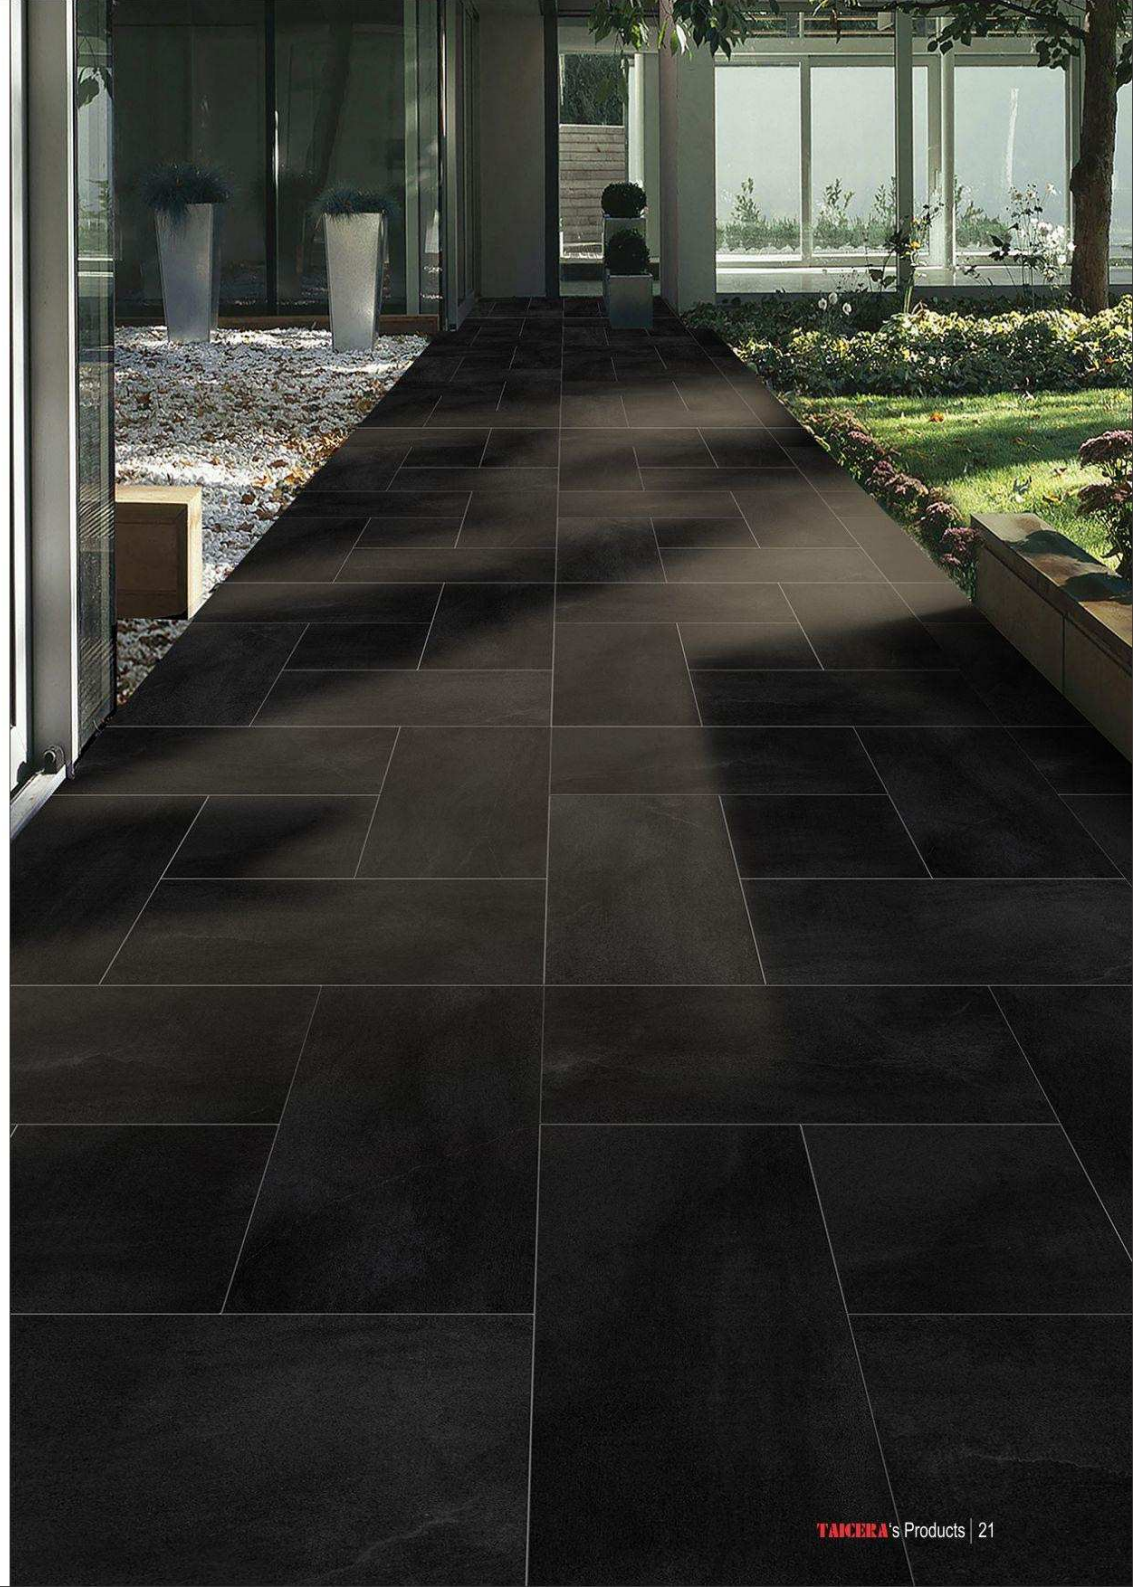

298x298 mm

148x148 mm

G6874M2	size: 600x600 mm
GC600x298-74M2	600x298 mm
GC298x298-74M2	298x298 mm
GC148x148-74M2	148x148 mm

PACKING DETAILS

Size/mm	pieces/box	m2/box	kgs/box	boxes/pallet	boxes/cont	pallets/cont
600x600	4	1,44	30,7	36	790	22
600x298	8	1,44	30,7	40	790	20
298x298	11	0,99	21,7	66	1,289	20