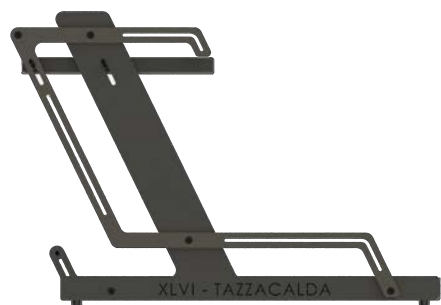

Voltage 220 - 240 V

Kích thước D 36 cm

W 46 cm

H 19 cm

TAZZA CALDA

Máy hâm nóng cốc với bộ phận làm nóng tích hợp, dành cho bất kỳ ai làm việc mà không có máy hâm nóng cốc hoặc cần thêm không gian.

Một giải pháp đơn giản, trong thiết kế XLVI điển hình.