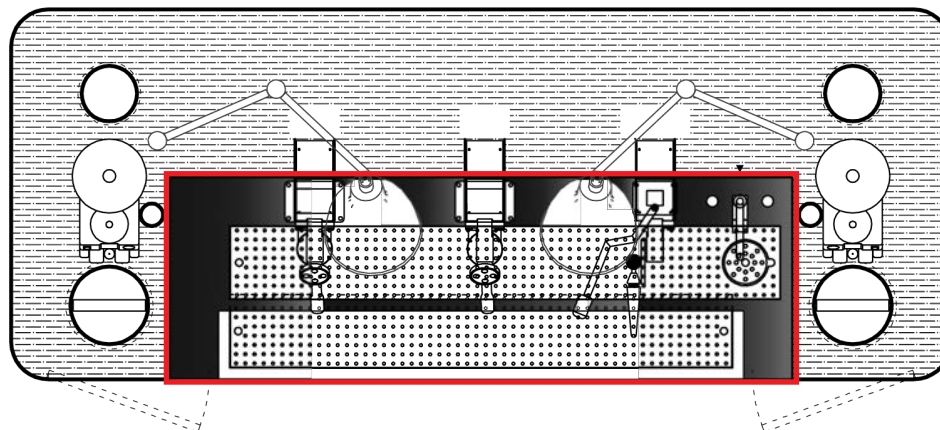

BANCO MACCHINA

XLVI

OPERAI DEL VAPORE

XL27

Tích hợp module. Đặc trưng:

- 2 nhóm cà phê (vòi nước)
- 1 steam
- lưới xả
- spulboy
- Làm ấm tách
- Lắp đặt dưới quầy
- Công suất
220/380 V / 5500 W / 50-60 Hz

Máy đếm với tích hợp đầy đủ module