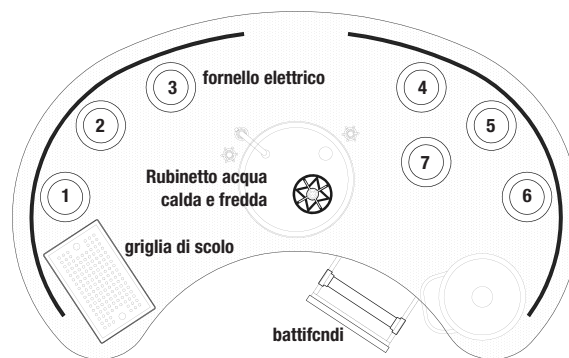

BANCO MOKA

Banco Moka XLVI là một dự án trang trí nội thất với các phụ kiện được thiết kế đặc biệt để cung cấp cho khách hàng một thực đơn gồm các công thức nấu ăn truyền thống và sáng tạo.

Kế hoạch của chúng tôi rất đơn giản: đặt bình pha cà phê ở trung tâm, nâng cao giá trị của nó và làm cho nó thuận tiện để sử dụng trong cơ sở công cộng.

Công nghệ này, bằng hệ thống lọc nước và hệ thống dẫn nước hoàn hảo/ trao đổi nhiệt cà phê/ kim loại, cho phép có được một tách cà phê sạch hơn, thơm hơn trong một thời gian ngắn.

Banco Moka làm phong phú thêm môi trường với hương thơm và cảm giác đặc trưng của Ý. Banco Moka các đối tượng phục vụ, đồ sành sứ và cà phê pha trộn hoàn hảo thành một tổng thể chất lượng, vận chuyển chúng tôi đến một nơi đầy lịch sử và thú vị.

DÀNH THỜI GIAN CỦA BẠN!

Đặc trưng:

- 7 bếp điện (400 W mỗi cái)
- Bồn nước nóng lạnh
- Knock box
- Lưới nhỏ giọt
- bảng điều khiển với bộ đếm thời gian
- Công suất 2000W
- Bảng điện an toàn
- Nguồn điện ba pha: 380 - 400 V / 50-60 Hz
  4800 W

để chuẩn bị moka trong 2 phút..

Phụ kiện:

- khay (có khắc cho moka và 2 ly)
- hỗ trợ lắp đầy bộ lọc (để nhanh chóng lắp đầy 4 bộ lọc)

XLVI

OPERAI DEL VAPORE

ĐẶC ĐIỂM KỸ THUẬT tùy chỉnh

Ví dụ:

	7 fires
Công suất	4800 W
Voltage	380 - 400 V / 50-60 Hz
Kích thước	D 100,2 cm
	W 163,5 cm
	H 91,5 / 111,5 cm