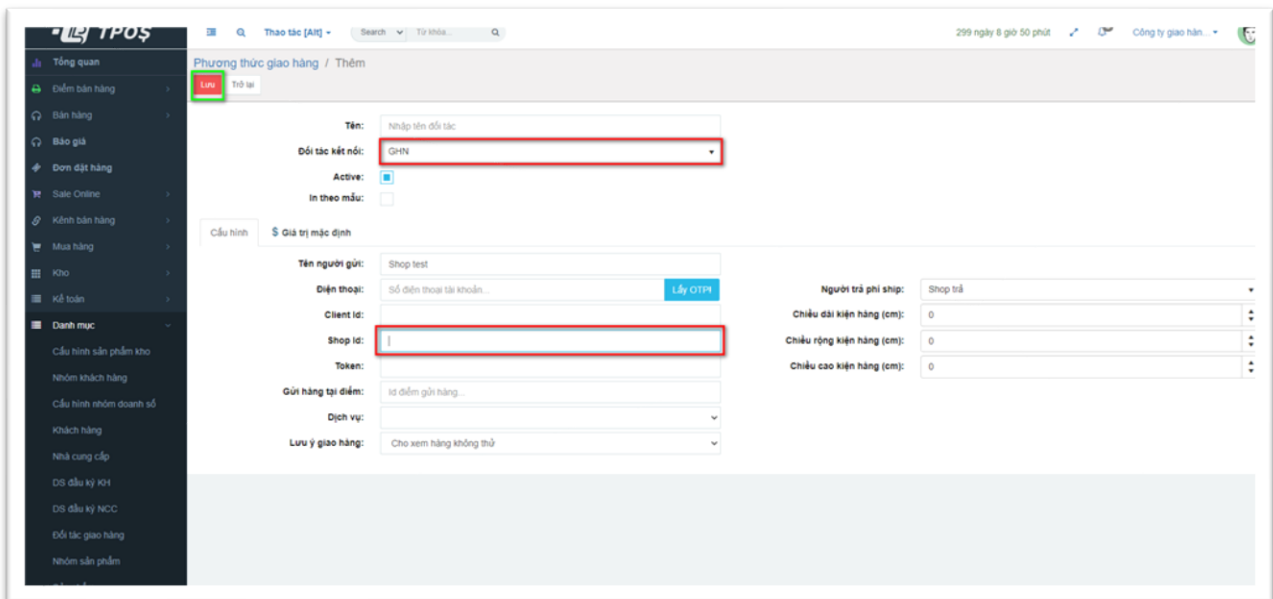

HƯỚNG DẪN KẾT NỐI GHN TRÊN PHẦN MỀM TPOS

Bước 1: Đăng ký và đăng nhập tài khoản GHN

- Truy cập trang <http://khachhang.ghn.vn/>, bấm chọn Đăng ký ngay và điền đầy đủ thông tin

- Đăng nhập vào hệ thống GHN, bấm chọn cửa hàng để hiển thị thông tin cá nhân và sao chép Token API

Bước 2: Kết nối nhà vận chuyển

- Đăng nhập vào TPos ⇒ bấm chọn Danh mục ⇒ bấm chọn Đối tác giao hàng ⇒ bấm chọn Thêm

- Tại ô Đối tác kết nối, bấm chọn GHN ⇒ điền đầy đủ thông tin người gửi và dán Token API đã sao chép ở bước 1 ⇒ bấm Lưu