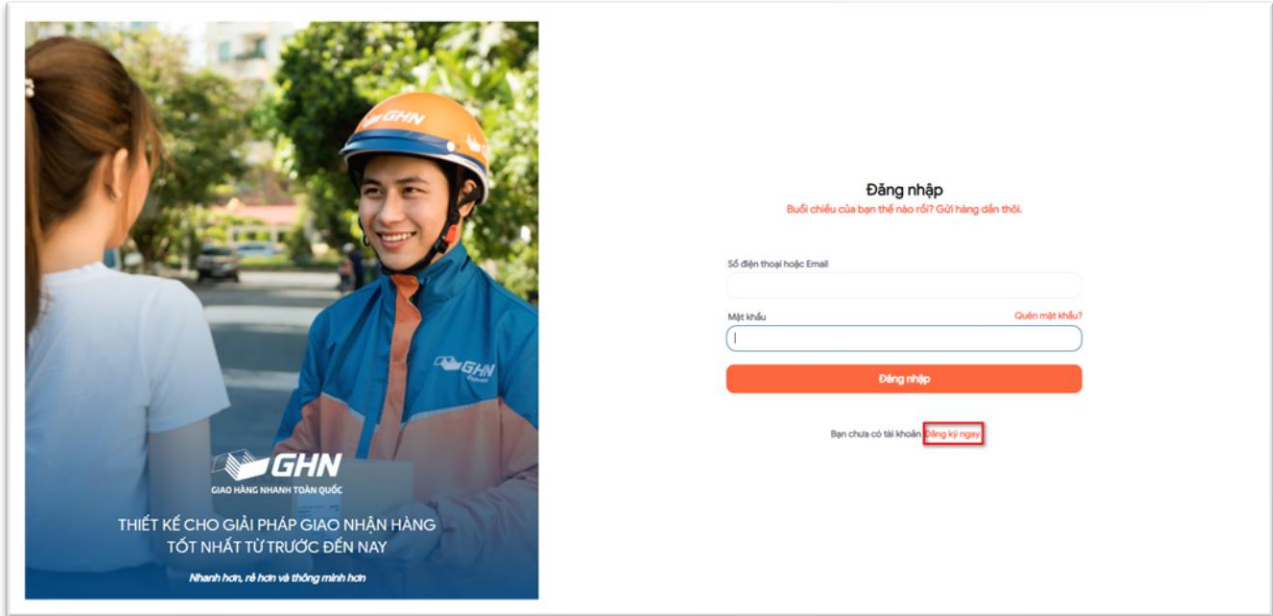

HƯỚNG DẪN KẾT NỐI GHN TRÊN PHẦN MỀM TPOS

Bước 1: Đăng ký và đăng nhập tài khoản GHN

- Truy cập trang <http://khachhang.ghn.vn/>, bấm chọn Đăng ký ngay và điền đầy đủ thông tin

- Đăng nhập vào hệ thống GHN, bấm chọn cửa hàng để hiển thị thông tin cá nhân và sao chép Token API

Bước 2: Kết nối nhà vận chuyển

- Đăng nhập vào TPos ⇒ bấm chọn Danh mục ⇒ bấm chọn Đối tác giao hàng ⇒ bấm chọn Thêm

- Tại ô Đối tác kết nối, bấm chọn GHN ⇒ điền đầy đủ thông tin người gửi và dán Token API đã sao chép ở bước 1 ⇒ bấm Lưu