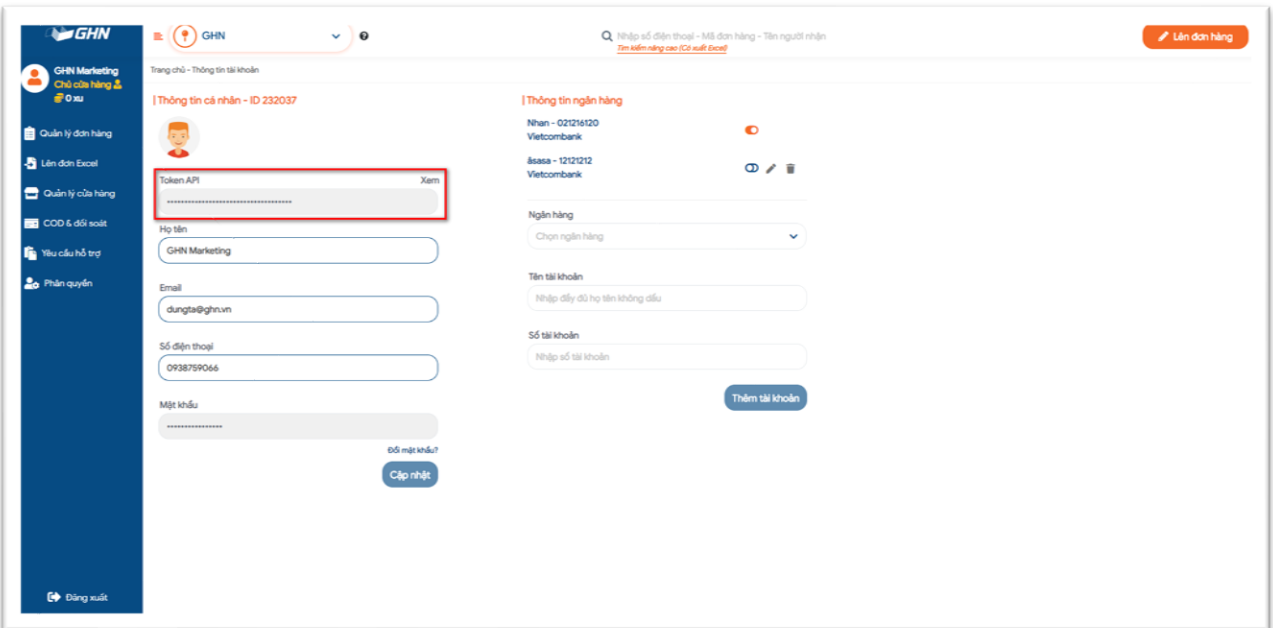

HƯỚNG DẪN KẾT NỐI GHN TRÊN PHẦN MỀM TPOS

Bước 1: Đăng ký và đăng nhập tài khoản GHN

- Truy cập trang <http://khachhang.ghn.vn/>, bấm chọn Đăng ký ngay và điền đầy đủ thông tin

- Đăng nhập vào hệ thống GHN, bấm chọn cửa hàng để hiển thị thông tin cá nhân và sao chép Token API

Bước 2: Kết nối nhà vận chuyển

- Đăng nhập vào TPos ⇒ bấm chọn Danh mục ⇒ bấm chọn Đối tác giao hàng ⇒ bấm chọn Thêm

- Tại ô Đối tác kết nối, bấm chọn GHN ⇒ điền đầy đủ thông tin người gửi và dán Token API đã sao chép ở bước 1 ⇒ bấm Lưu