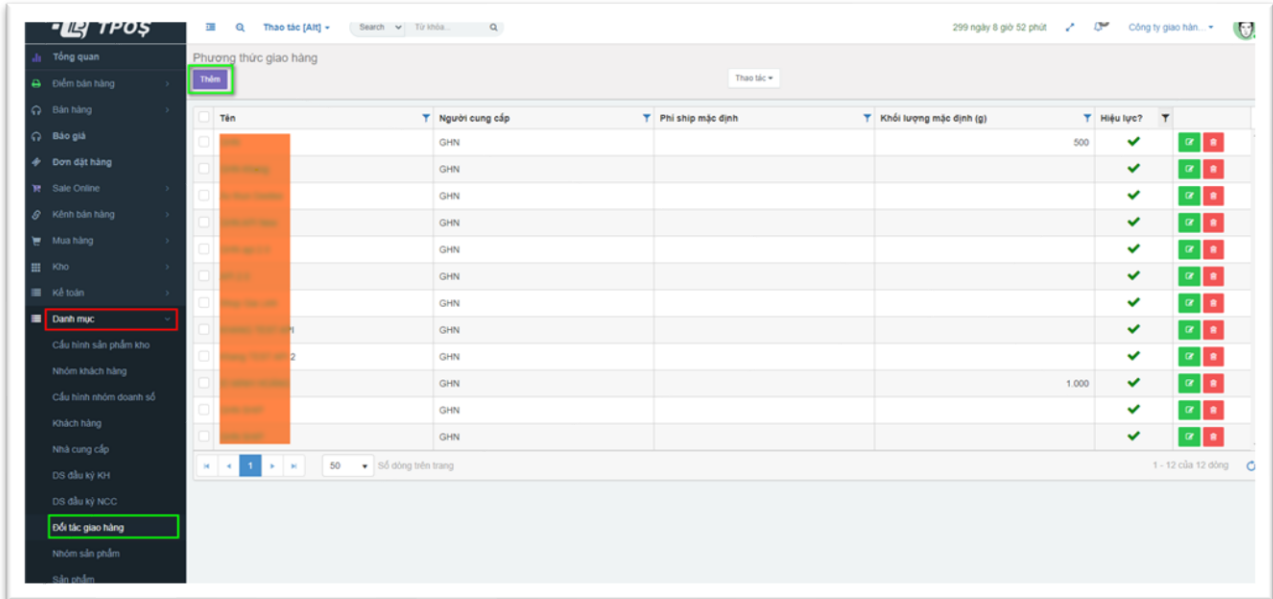

HƯỚNG DẪN KẾT NỐI GHN TRÊN PHẦN MỀM TPOS

Bước 1: Đăng ký và đăng nhập tài khoản GHN

- Truy cập trang <http://khachhang.ghn.vn/>, bấm chọn Đăng ký ngay và điền đầy đủ thông tin

- Đăng nhập vào hệ thống GHN, bấm chọn cửa hàng để hiển thị thông tin cá nhân và sao chép Token API

Bước 2: Kết nối nhà vận chuyển

- Đăng nhập vào TPos ⇒ bấm chọn Danh mục ⇒ bấm chọn Đối tác giao hàng ⇒ bấm chọn Thêm

- Tại ô Đối tác kết nối, bấm chọn GHN ⇒ điền đầy đủ thông tin người gửi và dán Token API đã sao chép ở bước 1 ⇒ bấm Lưu