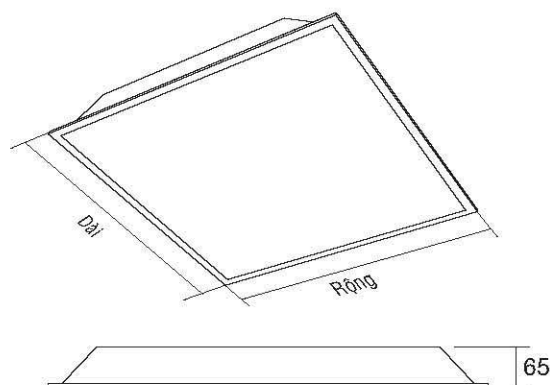

**MÁNG ĐÈN TÁN QUANG LED PANEL**  
**LED PANEL LIGHTING FITTING**

Mã số Model	Công suất (W) Rating	Rộng (mm) Width	Dài (mm) Length	Đơn giá (VNĐ) Unit price
LP3030/14	14	300	300	650.000
LP3060/28	28	300	600	950.000
LP30120/36	36	300	1200	1.250.000
LP30120/50	50	300	1200	2.180.000
LP6060/36	36	600	600	1.250.000
LP6060/50	50	600	600	2.180.000
LP60120/75	75	600	1200	2.380.000

\* Mã trên là mã của loại Máng khung nhôm thường. Muốn đặt Máng khung nhôm sơn tĩnh điện thêm TD vào cuối.  
 VD: LP30120/50/TD

**MÁNG ĐÈN LED ÂM TRẦN CRM CHỤP NHỰA**  
**CRM LED RECESSED FIXTURE**

Mã số Model	Công suất (W) Rating	Rộng (mm) Width	Dài (mm) Length	Đơn giá (VNĐ) Unit price
CRM0606/36L	36	600	600	988.000
CRM0312/36L	36	300	1200	998.000
CRM0612/72L	72	600	1200	1.328.000

**MÁNG ĐÈN LED CHIẾU THẲNG**  
**LED PANEL LIGHTING FITTING**

Mã số Model	Công suất (W) Rating	Rộng (mm) Width	Dài (mm) Length	Đơn giá (VNĐ) Unit price
LPD3030/20	20	300	300	<b>550.000</b>
LPD3060/30	30	300	600	<b>850.000</b>
LPD6060/40	40	600	600	<b>1.050.000</b>
LPD6060/50	50	600	600	<b>1.500.000</b>
LPD30120/40	40	300	1200	<b>1.050.000</b>
LPD30120/50	50	300	1200	<b>1.500.000</b>
LPD60120/80	80	600	1200	<b>2.050.000</b>