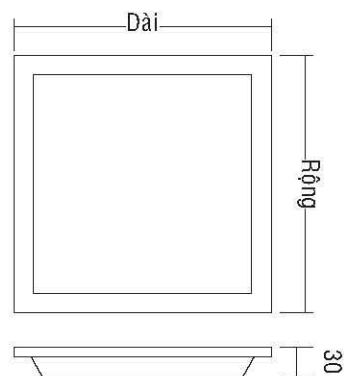

**MÁNG ĐÈN TÁN QUANG LED PANEL**  
**LED PANEL LIGHTING FITTING**

Mã số Model	Công suất (W) Rating	Rộng (mm) Width	Dài (mm) Length	Đơn giá (VNĐ) Unit price
LP3030/14	14	300	300	650.000
LP3060/28	28	300	600	950.000
LP30120/36	36	300	1200	1.250.000
LP30120/50	50	300	1200	2.180.000
LP6060/36	36	600	600	1.250.000
LP6060/50	50	600	600	2.180.000
LP60120/75	75	600	1200	2.380.000

\* Mã trên là mã của loại Máng khung nhôm thường. Muốn đặt Máng khung nhôm sơn tĩnh điện thêm TD vào cuối.  
 VD: LP30120/50/TD

**MÁNG ĐÈN LED ÂM TRẦN CRM CHỤP NHỰA**  
**CRM LED RECESSED FIXTURE**

Mã số Model	Công suất (W) Rating	Rộng (mm) Width	Dài (mm) Length	Đơn giá (VNĐ) Unit price
CRM0606/36L	36	600	600	988.000
CRM0312/36L	36	300	1200	998.000
CRM0612/72L	72	600	1200	1.328.000

**MÁNG ĐÈN LED CHIẾU THẲNG**  
**LED PANEL LIGHTING FITTING**

Mã số Model	Công suất (W) Rating	Rộng (mm) Width	Dài (mm) Length	Đơn giá (VNĐ) Unit price
LPD3030/20	20	300	300	<b>550.000</b>
LPD3060/30	30	300	600	<b>850.000</b>
LPD6060/40	40	600	600	<b>1.050.000</b>
LPD6060/50	50	600	600	<b>1.500.000</b>
LPD30120/40	40	300	1200	<b>1.050.000</b>
LPD30120/50	50	300	1200	<b>1.500.000</b>
LPD60120/80	80	600	1200	<b>2.050.000</b>