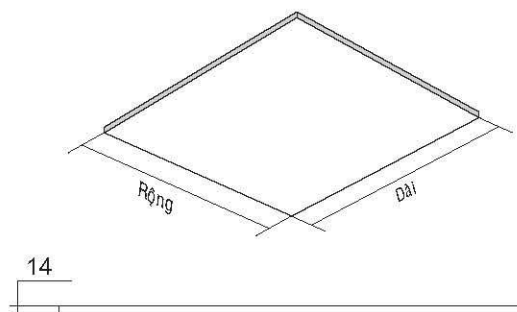

**MÁNG ĐÈN TÁN QUANG LED PANEL**  
**LED PANEL LIGHTING FITTING**

Mã số Model	Công suất (W) Rating	Rộng (mm) Width	Dài (mm) Length	Đơn giá (VNĐ) Unit price
LP3030/14	14	300	300	650.000
LP3060/28	28	300	600	950.000
LP30120/36	36	300	1200	1.250.000
LP30120/50	50	300	1200	2.180.000
LP6060/36	36	600	600	1.250.000
LP6060/50	50	600	600	2.180.000
LP60120/75	75	600	1200	2.380.000

\* Mã trên là mã của loại Máng khung nhôm thường. Muốn đặt Máng khung nhôm sơn tĩnh điện thêm TD vào cuối.  
 VD: LP30120/50/TD

**MÁNG ĐÈN LED ÂM TRẦN CRM CHỤP NHỰA**  
**CRM LED RECESSED FIXTURE**

Mã số Model	Công suất (W) Rating	Rộng (mm) Width	Dài (mm) Length	Đơn giá (VNĐ) Unit price
CRM0606/36L	36	600	600	988.000
CRM0312/36L	36	300	1200	998.000
CRM0612/72L	72	600	1200	1.328.000

**MÁNG ĐÈN LED CHIẾU THẲNG**  
**LED PANEL LIGHTING FITTING**

Mã số Model	Công suất (W) Rating	Rộng (mm) Width	Dài (mm) Length	Đơn giá (VNĐ) Unit price
LPD3030/20	20	300	300	<b>550.000</b>
LPD3060/30	30	300	600	<b>850.000</b>
LPD6060/40	40	600	600	<b>1.050.000</b>
LPD6060/50	50	600	600	<b>1.500.000</b>
LPD30120/40	40	300	1200	<b>1.050.000</b>
LPD30120/50	50	300	1200	<b>1.500.000</b>
LPD60120/80	80	600	1200	<b>2.050.000</b>