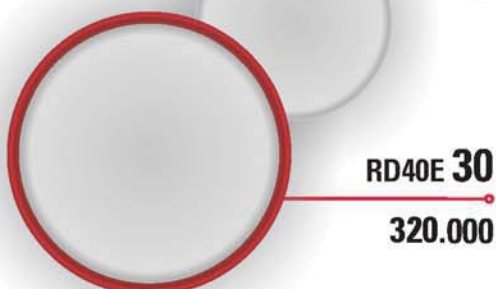

Đèn trang trí nội thất Series SQ & RD

Ánh sáng dịu êm

- Chụp đèn làm bằng nhựa Polycarbonate chống va đập, không ngả vàng trong thời gian sử dụng.
- Với nhiều kiểu hoa văn của chụp đèn kết hợp với màu sắc của thân đèn giúp bạn dễ dàng chọn lựa 1 chiếc đèn phù hợp với màu sơn cũng như trang trí nội thất trong nhà.
- Được thiết kế để dễ dàng lắp đặt và bảo dưỡng phù hợp các mục đích sử dụng thường xuyên

ĐÈN GẮN TRẦN HÌNH TRÒN - CITYLIGHT

Hướng dẫn đặt hàng:

Để đặt màu viền đèn thêm mã sau: **Trắng = WH; Mận chín = RB; Ghi = GR; Đen = BK; Vân gỗ = PT**

Ví dụ: Đặt đèn **RD40E30** có viền màu mận chín ta sẽ sử dụng mã **RD40E30/RB**

Sản phẩm thuộc tiêu chuẩn / Standard: IEC 60598-2-2:1997; BS EN 60598-2-2:1997

Lưu ý: Đơn giá không bao gồm bóng đèn

ĐÈN GẮN TRẦN HÌNH TRÒN LED - LED CITYLIGHT

Hướng dẫn đặt hàng:

Để đặt màu viền đèn thêm mã sau: **Trắng = WH; Mận chín = RB; Ghi = GR; Đen = BK; Vân gỗ = PT**
 Để đặt màu ánh sáng thêm mã sau: **Ánh sáng vàng = ASV; Ánh sáng trắng = AST, Ánh sáng trắng ấm = ASTA**
 Ví dụ: Đặt đèn **RD40EL2130** có viền trắng và ánh sáng vàng ta sẽ sử dụng mã **RD40EL2130/WH/ASV**
 Sản phẩm thuộc tiêu chuẩn / Standard: IEC 60598-2-2:1997; BS EN 60598-2-2:1997