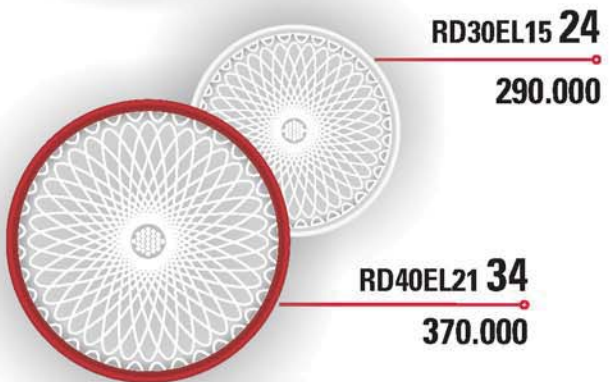

ĐÈN GẮN TRẦN HÌNH TRÒN - CITYLIGHT

Hướng dẫn đặt hàng:

Để đặt màu viền đèn thêm mã sau: **Trắng = WH; Mận chín = RB; Ghi = GR; Đen = BK; Vân gỗ = PT**

Ví dụ: Đặt đèn **RD40E30** có viền màu mận chín ta sẽ sử dụng mã **RD40E30/RB**

Sản phẩm thuộc tiêu chuẩn / Standard: IEC 60598-2-2:1997; BS EN 60598-2-2:1997

Lưu ý: Đơn giá không bao gồm bóng đèn

ĐÈN GẮN TRẦN HÌNH TRÒN LED - LED CITYLIGHT

Hướng dẫn đặt hàng:

Để đặt màu viền đèn thêm mã sau: **Trắng = WH; Mận chín = RB; Ghi = GR; Đen = BK; Vân gỗ = PT**
 Để đặt màu ánh sáng thêm mã sau: **Ánh sáng vàng = ASV; Ánh sáng trắng = AST, Ánh sáng trắng ấm = ASTA**
 Ví dụ: Đặt đèn **RD40EL2130** có viền trắng và ánh sáng vàng ta sẽ sử dụng mã **RD40EL2130/WH/ASV**
 Sản phẩm thuộc tiêu chuẩn / Standard: IEC 60598-2-2:1997; BS EN 60598-2-2:1997