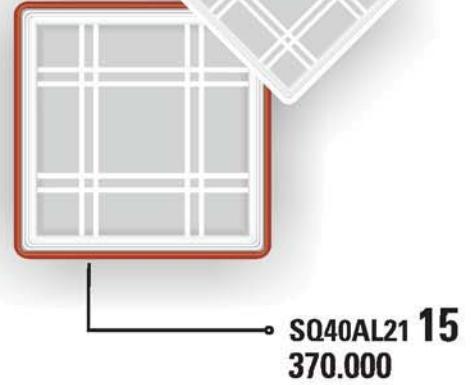

Hướng dẫn đặt hàng:

Để đặt màu viền đèn thêm mã sau: **Trắng = WH; Mạ chín = RB; Ghi = GR; Đen = BK; Vân gỗ = PT**

Ví dụ: Đặt đèn **SQ30A09** có viền trắng ta sẽ sử dụng mã **SQ30A09/WH**

Sản phẩm thuộc tiêu chuẩn / Standard: IEC 60598-2-2:1997; BS EN 60598-2-2:1997

Lưu ý: Đơn giá không bao gồm bóng đèn

ĐÈN GẮN TRẦN HÌNH VUÔNG LED - LED CITYLIGHT

SQ30AL13 **01**
290.000

SQ30AL13 **03**
290.000

SQ30AL13 **07**
290.000

SQ30AL13 **09**
290.000

Hướng dẫn đặt hàng:

Để đặt màu viền đèn thêm mã sau: Trắng = WH; Mận chín = RB; Ghi = GR; Đen = BK; Vân gỗ = PT