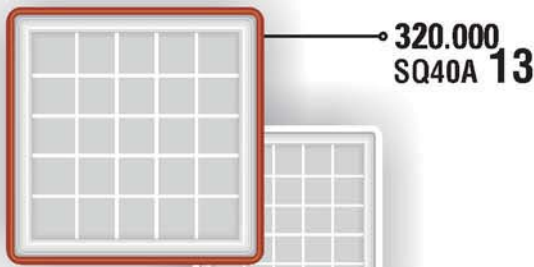

SQ30A 03
275.000