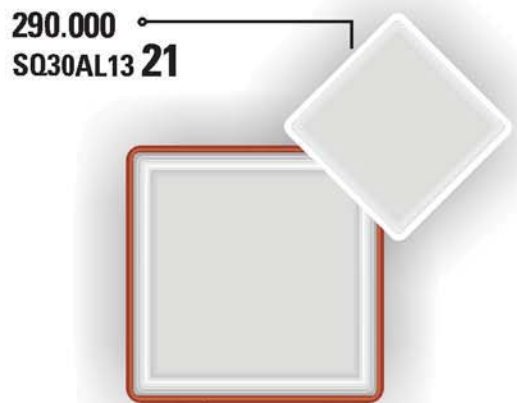

Hướng dẫn đặt hàng:

Để đặt màu viền đèn thêm mã sau: **Trắng = WH; Mạ chín = RB; Ghi = GR; Đen = BK; Vân gỗ = PT**

Ví dụ: Đặt đèn **SQ30A09** có viền trắng ta sẽ sử dụng mã **SQ30A09/WH**

Sản phẩm thuộc tiêu chuẩn / Standard: IEC 60598-2-2:1997; BS EN 60598-2-2:1997

Lưu ý: Đơn giá không bao gồm bóng đèn

ĐÈN GẮN TRẦN HÌNH VUÔNG LED - LED CITYLIGHT

SQ30AL13 **01**
290.000

SQ30AL13 **03**
290.000

SQ30AL13 **07**
290.000

SQ30AL13 **09**
290.000

Hướng dẫn đặt hàng:

Để đặt màu viền đèn thêm mã sau: Trắng = WH; Mận chín = RB; Ghi = GR; Đen = BK; Vân gỗ = PT