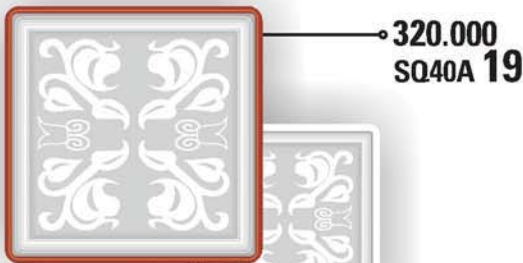

SQ30A 09
275.000