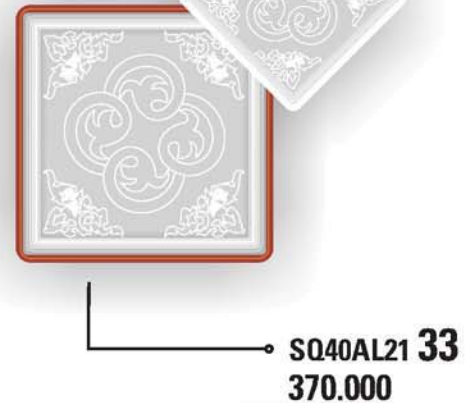

Hướng dẫn đặt hàng:

Để đặt màu viền đèn thêm mã sau: **Trắng = WH; Mạ chín = RB; Ghi = GR; Đen = BK; Vân gỗ = PT**

Ví dụ: Đặt đèn **SQ30A09** có viền trắng ta sẽ sử dụng mã **SQ30A09/WH**

Sản phẩm thuộc tiêu chuẩn / Standard: IEC 60598-2-2:1997; BS EN 60598-2-2:1997

Lưu ý: Đơn giá không bao gồm bóng đèn

ĐÈN GẮN TRẦN HÌNH VUÔNG LED - LED CITYLIGHT

SQ30AL13 **01**
290.000

SQ30AL13 **03**
290.000

SQ30AL13 **07**
290.000

SQ30AL13 **09**
290.000

Hướng dẫn đặt hàng:

Để đặt màu viền đèn thêm mã sau: Trắng = WH; Mận chín = RB; Ghi = GR; Đen = BK; Vân gỗ = PT