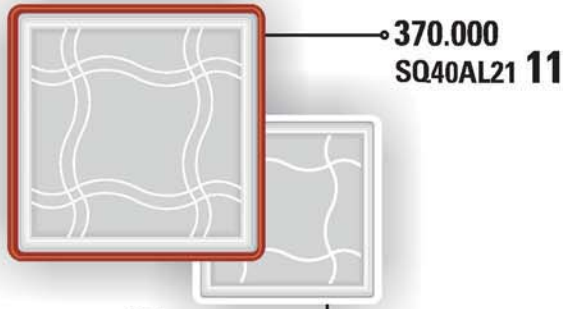

Hướng dẫn đặt hàng:

Để đặt màu viền đèn thêm mã sau: **Trắng = WH; Mạ chín = RB; Ghi = GR; Đen = BK; Vân gỗ = PT**

Ví dụ: Đặt đèn **SQ30A09** có viền trắng ta sẽ sử dụng mã **SQ30A09/WH**

Sản phẩm thuộc tiêu chuẩn / Standard: IEC 60598-2-2:1997; BS EN 60598-2-2:1997

Lưu ý: Đơn giá không bao gồm bóng đèn

ĐÈN GẮN TRẦN HÌNH VUÔNG LED - LED CITYLIGHT

SQ30AL13 **01**
290.000

SQ30AL13 **03**
290.000

SQ30AL13 **07**
290.000

SQ30AL13 **09**
290.000

Hướng dẫn đặt hàng:

Để đặt màu viền đèn thêm mã sau: Trắng = WH; Mận chín = RB; Ghi = GR; Đen = BK; Vân gỗ = PT