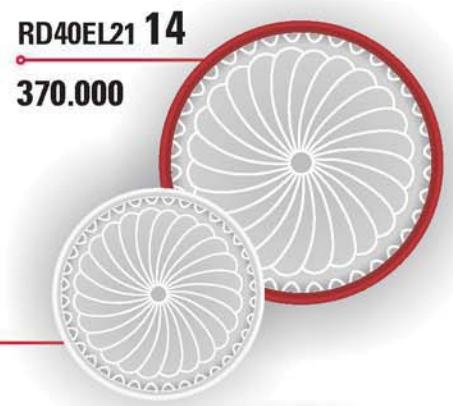

ĐÈN GẮN TRẦN HÌNH TRÒN - CITYLIGHT

Hướng dẫn đặt hàng:

Để đặt màu viền đèn thêm mã sau: **Trắng = WH; Mận chín = RB; Ghi = GR; Đen = BK; Vân gỗ = PT**

Ví dụ: Đặt đèn **RD40E30** có viền màu mận chín ta sẽ sử dụng mã **RD40E30/RB**

Sản phẩm thuộc tiêu chuẩn / Standard: IEC 60598-2-2:1997; BS EN 60598-2-2:1997

Lưu ý: Đơn giá không bao gồm bóng đèn

ĐÈN GẮN TRẦN HÌNH TRÒN LED - LED CITYLIGHT

Hướng dẫn đặt hàng:

Để đặt màu viền đèn thêm mã sau: **Trắng = WH; Mận chín = RB; Ghi = GR; Đen = BK; Vân gỗ = PT**
 Để đặt màu ánh sáng thêm mã sau: **Ánh sáng vàng = ASV; Ánh sáng trắng = AST, Ánh sáng trắng ấm = ASTA**
 Ví dụ: Đặt đèn **RD40EL2130** có viền trắng và ánh sáng vàng ta sẽ sử dụng mã **RD40EL2130/WH/ASV**
 Sản phẩm thuộc tiêu chuẩn / Standard: IEC 60598-2-2:1997; BS EN 60598-2-2:1997