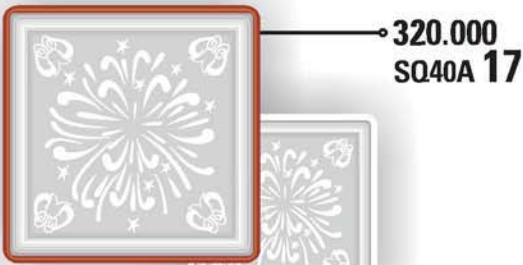

SQ30A 07
275.000