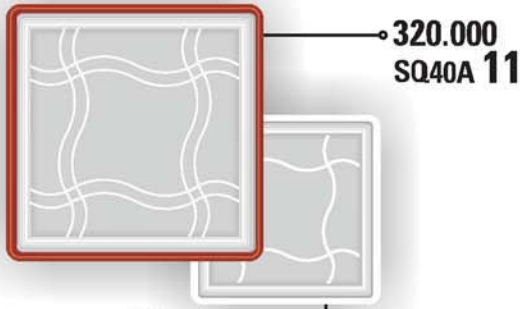

ĐÈN GẮN TRẦN HÌNH VUÔNG -CITYLIGHT

SQ30A 01
275.000