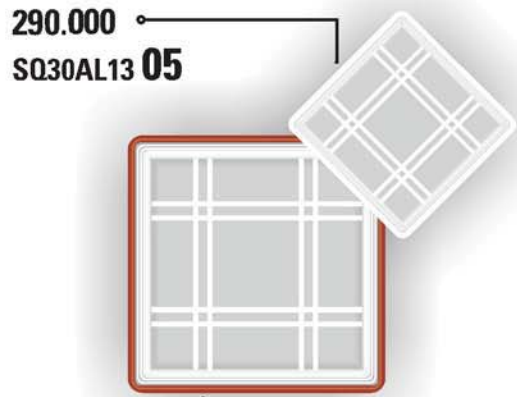

Hướng dẫn đặt hàng:

Để đặt màu viền đèn thêm mã sau: **Trắng = WH; Mạ chín = RB; Ghi = GR; Đen = BK; Vân gỗ = PT**

Ví dụ: Đặt đèn **SQ30A09** có viền trắng ta sẽ sử dụng mã **SQ30A09/WH**

Sản phẩm thuộc tiêu chuẩn / Standard: IEC 60598-2-2:1997; BS EN 60598-2-2:1997

Lưu ý: Đơn giá không bao gồm bóng đèn

ĐÈN GẮN TRẦN HÌNH VUÔNG LED - LED CITYLIGHT

SQ30AL13 **01**
290.000

SQ30AL13 **03**
290.000

SQ30AL13 **07**
290.000

SQ30AL13 **09**
290.000

Hướng dẫn đặt hàng:

Để đặt màu viền đèn thêm mã sau: Trắng = WH; Mận chín = RB; Ghi = GR; Đen = BK; Vân gỗ = PT