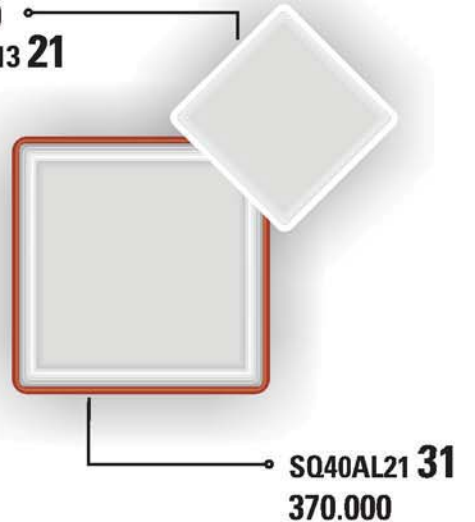

Hướng dẫn đặt hàng:

Để đặt màu viền đèn thêm mã sau: **Trắng = WH; Mạ chín = RB; Ghi = GR; Đen = BK; Vân gỗ = PT**

Ví dụ: Đặt đèn **SQ30A09** có viền trắng ta sẽ sử dụng mã **SQ30A09/WH**

Sản phẩm thuộc tiêu chuẩn / Standard: IEC 60598-2-2:1997; BS EN 60598-2-2:1997

Lưu ý: Đơn giá không bao gồm bóng đèn

ĐÈN GẮN TRẦN HÌNH VUÔNG LED - LED CITYLIGHT

SQ30AL13 **01**
290.000

SQ30AL13 **03**
290.000

SQ30AL13 **07**
290.000

SQ30AL13 **09**
290.000

Hướng dẫn đặt hàng:

Để đặt màu viền đèn thêm mã sau: Trắng = WH; Mận chín = RB; Ghi = GR; Đen = BK; Vân gỗ = PT