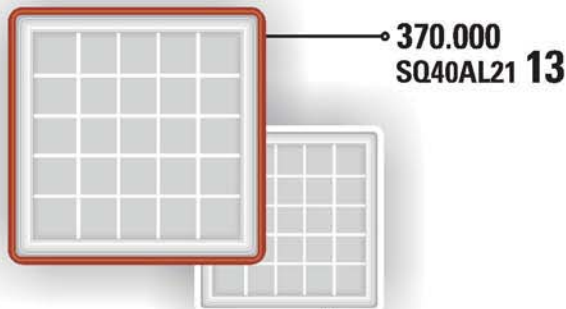

Hướng dẫn đặt hàng:

Để đặt màu viền đèn thêm mã sau: **Trắng = WH; Mạ chín = RB; Ghi = GR; Đen = BK; Vân gỗ = PT**

Ví dụ: Đặt đèn **SQ30A09** có viền trắng ta sẽ sử dụng mã **SQ30A09/WH**

Sản phẩm thuộc tiêu chuẩn / Standard: IEC 60598-2-2:1997; BS EN 60598-2-2:1997

Lưu ý: Đơn giá không bao gồm bóng đèn

ĐÈN GẮN TRẦN HÌNH VUÔNG LED - LED CITYLIGHT

SQ30AL13 **01**
290.000

SQ30AL13 **03**
290.000

SQ30AL13 **07**
290.000

SQ30AL13 **09**
290.000

Hướng dẫn đặt hàng:

Để đặt màu viền đèn thêm mã sau: Trắng = WH; Mận chín = RB; Ghi = GR; Đen = BK; Vân gỗ = PT