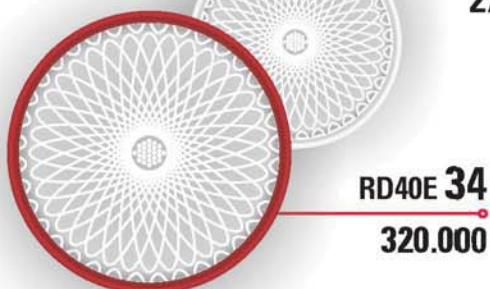

Đèn trang trí nội thất Series SQ & RD

Ánh sáng dịu êm

- Chụp đèn làm bằng nhựa Polycarbonate chống va đập, không ngả vàng trong thời gian sử dụng.
- Với nhiều kiểu hoa văn của chụp đèn kết hợp với màu sắc của thân đèn giúp bạn dễ dàng chọn lựa 1 chiếc đèn phù hợp với màu sơn cũng như trang trí nội thất trong nhà.
- Được thiết kế để dễ dàng lắp đặt và bảo dưỡng phù hợp các mục đích sử dụng thường xuyên

ĐÈN GẮN TRẦN HÌNH TRÒN - CITYLIGHT

Hướng dẫn đặt hàng:

Để đặt màu viền đèn thêm mã sau: **Trắng = WH; Mận chín = RB; Ghi = GR; Đen = BK; Vân gỗ = PT**

Ví dụ: Đặt đèn **RD40E30** có viền màu mận chín ta sẽ sử dụng mã **RD40E30/RB**