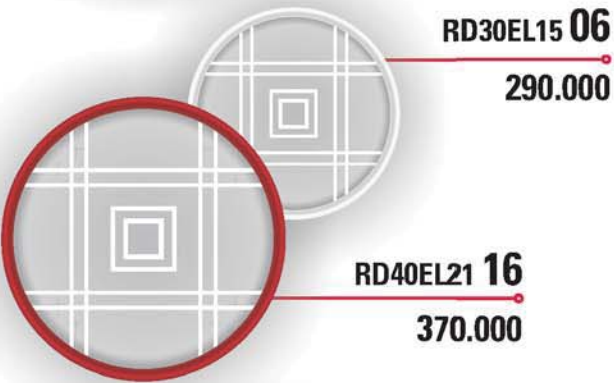

ĐÈN GẮN TRẦN HÌNH TRÒN - CITYLIGHT

Hướng dẫn đặt hàng:

Để đặt màu viền đèn thêm mã sau: **Trắng = WH; Mận chín = RB; Ghi = GR; Đen = BK; Vân gỗ = PT**

Ví dụ: Đặt đèn **RD40E30** có viền màu mận chín ta sẽ sử dụng mã **RD40E30/RB**

Sản phẩm thuộc tiêu chuẩn / Standard: IEC 60598-2-2:1997; BS EN 60598-2-2:1997

Lưu ý: Đơn giá không bao gồm bóng đèn

ĐÈN GẮN TRẦN HÌNH TRÒN LED - LED CITYLIGHT

Hướng dẫn đặt hàng:

Để đặt màu viền đèn thêm mã sau: **Trắng = WH; Mận chín = RB; Ghi = GR; Đen = BK; Vân gỗ = PT**
 Để đặt màu ánh sáng thêm mã sau: **Ánh sáng vàng = ASV; Ánh sáng trắng = AST, Ánh sáng trắng ấm = ASTA**
 Ví dụ: Đặt đèn **RD40EL2130** có viền trắng và ánh sáng vàng ta sẽ sử dụng mã **RD40EL2130/WH/ASV**
 Sản phẩm thuộc tiêu chuẩn / Standard: IEC 60598-2-2:1997; BS EN 60598-2-2:1997