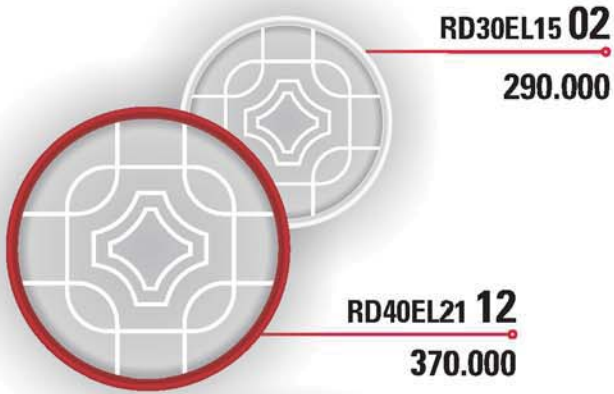

ĐÈN GẮN TRẦN HÌNH TRÒN - CITYLIGHT

Hướng dẫn đặt hàng:

Để đặt màu viền đèn thêm mã sau: **Trắng = WH; Mận chín = RB; Ghi = GR; Đen = BK; Vân gỗ = PT**

Ví dụ: Đặt đèn **RD40E30** có viền màu mận chín ta sẽ sử dụng mã **RD40E30/RB**

Sản phẩm thuộc tiêu chuẩn / Standard: IEC 60598-2-2:1997; BS EN 60598-2-2:1997

Lưu ý: Đơn giá không bao gồm bóng đèn

ĐÈN GẮN TRẦN HÌNH TRÒN LED - LED CITYLIGHT

Hướng dẫn đặt hàng:

Để đặt màu viền đèn thêm mã sau: **Trắng = WH; Mận chín = RB; Ghi = GR; Đen = BK; Vân gỗ = PT**
 Để đặt màu ánh sáng thêm mã sau: **Ánh sáng vàng = ASV; Ánh sáng trắng = AST, Ánh sáng trắng ấm = ASTA**
 Ví dụ: Đặt đèn **RD40EL2130** có viền trắng và ánh sáng vàng ta sẽ sử dụng mã **RD40EL2130/WH/ASV**
 Sản phẩm thuộc tiêu chuẩn / Standard: IEC 60598-2-2:1997; BS EN 60598-2-2:1997