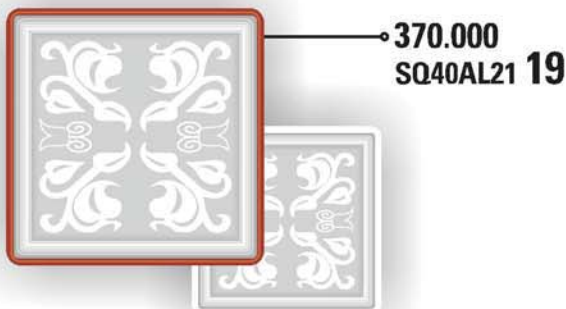

Hướng dẫn đặt hàng:

Để đặt màu viền đèn thêm mã sau: **Trắng = WH; Mạ chín = RB; Ghi = GR; Đen = BK; Vân gỗ = PT**

Ví dụ: Đặt đèn **SQ30A09** có viền trắng ta sẽ sử dụng mã **SQ30A09/WH**

Sản phẩm thuộc tiêu chuẩn / Standard: IEC 60598-2-2:1997; BS EN 60598-2-2:1997

Lưu ý: Đơn giá không bao gồm bóng đèn

ĐÈN GẮN TRẦN HÌNH VUÔNG LED - LED CITYLIGHT

SQ30AL13 **01**
290.000

SQ30AL13 **03**
290.000

SQ30AL13 **07**
290.000

SQ30AL13 **09**
290.000

Hướng dẫn đặt hàng:

Để đặt màu viền đèn thêm mã sau: Trắng = WH; Mận chín = RB; Ghi = GR; Đen = BK; Vân gỗ = PT