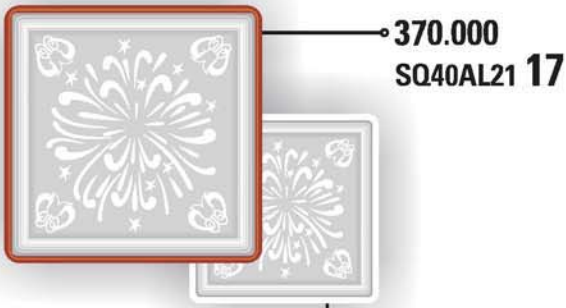

Hướng dẫn đặt hàng:

Để đặt màu viền đèn thêm mã sau: **Trắng = WH; Mạ chín = RB; Ghi = GR; Đen = BK; Vân gỗ = PT**

Ví dụ: Đặt đèn **SQ30A09** có viền trắng ta sẽ sử dụng mã **SQ30A09/WH**

Sản phẩm thuộc tiêu chuẩn / Standard: IEC 60598-2-2:1997; BS EN 60598-2-2:1997

Lưu ý: Đơn giá không bao gồm bóng đèn

ĐÈN GẮN TRẦN HÌNH VUÔNG LED - LED CITYLIGHT

SQ30AL13 **01**
290.000

SQ30AL13 **03**
290.000

SQ30AL13 **07**
290.000

SQ30AL13 **09**
290.000

Hướng dẫn đặt hàng:

Để đặt màu viền đèn thêm mã sau: Trắng = WH; Mận chín = RB; Ghi = GR; Đen = BK; Vân gỗ = PT