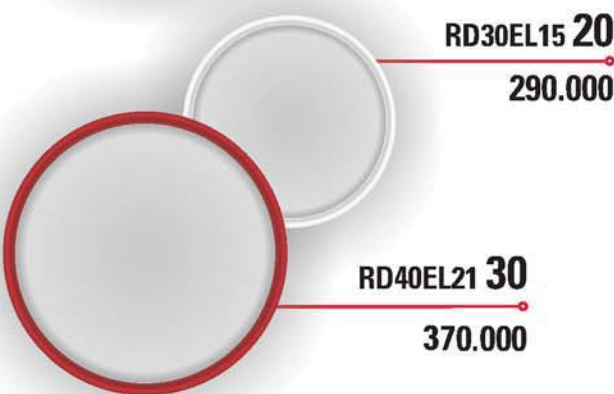

ĐÈN GẮN TRẦN HÌNH TRÒN - CITYLIGHT

Hướng dẫn đặt hàng:

Để đặt màu viền đèn thêm mã sau: **Trắng = WH; Mận chín = RB; Ghi = GR; Đen = BK; Vân gỗ = PT**

Ví dụ: Đặt đèn **RD40E30** có viền màu mận chín ta sẽ sử dụng mã **RD40E30/RB**

Sản phẩm thuộc tiêu chuẩn / Standard: IEC 60598-2-2:1997; BS EN 60598-2-2:1997

Lưu ý: Đơn giá không bao gồm bóng đèn

ĐÈN GẮN TRẦN HÌNH TRÒN LED - LED CITYLIGHT

Hướng dẫn đặt hàng:

Để đặt màu viền đèn thêm mã sau: **Trắng = WH; Mận chín = RB; Ghi = GR; Đen = BK; Vân gỗ = PT**
 Để đặt màu ánh sáng thêm mã sau: **Ánh sáng vàng = ASV; Ánh sáng trắng = AST, Ánh sáng trắng ấm = ASTA**
 Ví dụ: Đặt đèn **RD40EL2130** có viền trắng và ánh sáng vàng ta sẽ sử dụng mã **RD40EL2130/WH/ASV**
 Sản phẩm thuộc tiêu chuẩn / Standard: IEC 60598-2-2:1997; BS EN 60598-2-2:1997