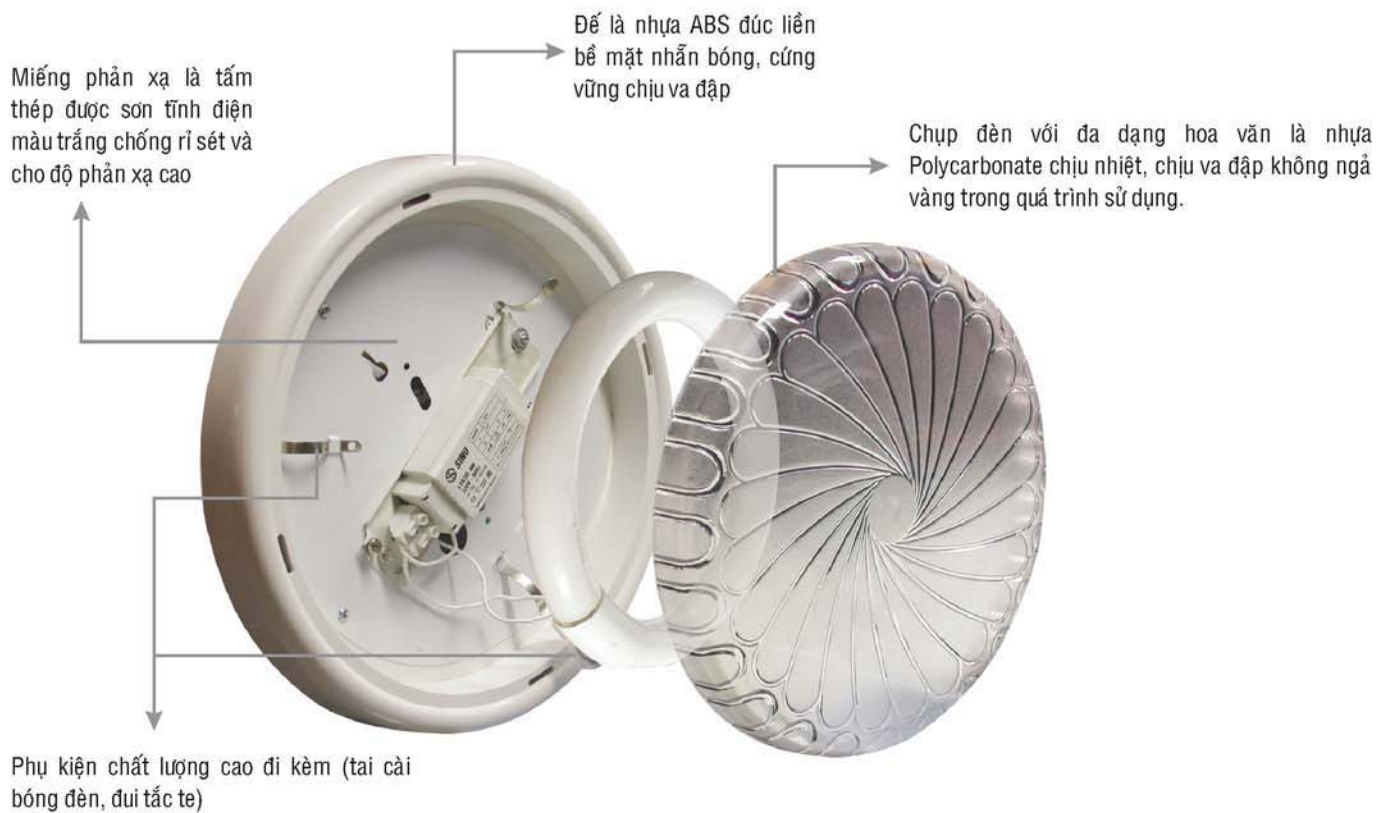

Đèn trang trí nội thất Series SQ & RD

Ánh sáng dịu êm

- Chụp đèn làm bằng nhựa Polycarbonate chống va đập, không ngả vàng trong thời gian sử dụng.
- Với nhiều kiểu hoa văn của chụp đèn kết hợp với màu sắc của thân đèn giúp bạn dễ dàng chọn lựa 1 chiếc đèn phù hợp với màu sơn cũng như trang trí nội thất trong nhà.
- Được thiết kế để dễ dàng lắp đặt và bảo dưỡng phù hợp các mục đích sử dụng thường xuyên

ĐÈN GẮN TRẦN HÌNH TRÒN - CITYLIGHT

Hướng dẫn đặt hàng:

Để đặt màu viền đèn thêm mã sau: **Trắng = WH; Mận chín = RB; Ghi = GR; Đen = BK; Vân gỗ = PT**

Ví dụ: Đặt đèn **RD40E30** có viền màu mận chín ta sẽ sử dụng mã **RD40E30/RB**

Sản phẩm thuộc tiêu chuẩn / Standard: IEC 60598-2-2:1997; BS EN 60598-2-2:1997

Lưu ý: Đơn giá không bao gồm bóng đèn

ĐÈN GẮN TRẦN HÌNH TRÒN LED - LED CITYLIGHT

Hướng dẫn đặt hàng:

Để đặt màu viền đèn thêm mã sau: **Trắng = WH; Mận chín = RB; Ghi = GR; Đen = BK; Vân gỗ = PT**
 Để đặt màu ánh sáng thêm mã sau: **Ánh sáng vàng = ASV; Ánh sáng trắng = AST, Ánh sáng trắng ấm = ASTA**
 Ví dụ: Đặt đèn **RD40EL2130** có viền trắng và ánh sáng vàng ta sẽ sử dụng mã **RD40EL2130/WH/ASV**
 Sản phẩm thuộc tiêu chuẩn / Standard: IEC 60598-2-2:1997; BS EN 60598-2-2:1997

Hướng dẫn đặt hàng:

Để đặt màu viền đèn thêm mã sau: **Trắng = WH; Mạ chín = RB; Ghi = GR; Đen = BK; Vân gỗ = PT**

Ví dụ: Đặt đèn **SQ30A09** có viền trắng ta sẽ sử dụng mã **SQ30A09/WH**

Sản phẩm thuộc tiêu chuẩn / Standard: IEC 60598-2-2:1997; BS EN 60598-2-2:1997