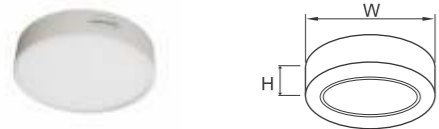

PSDH

PSDOO

≥0.9	80Ra	IP20	50000 giờ	AC100 240V	50-60Hz
Hệ số công suất	CRI	Cấp bảo vệ	Tuổi Thọ	Điện áp	Tần số

ĐÈN DOWNLIGHT GẮN NỔI

Mã số	PSDH137L7	PSDH168L12	PSDH218L18
Chip led	Bridgelux/Epistar		
Công suất (w)	7w	12w	18w
Hiệu suất (lm/w)	115	115	115
Quang thông (lm)	805	1380	2070
Nhiệt độ màu (k)	3000/4200/6500		
Kích thước (mm) (WxH)	113x32	168x32	218x32
Lắp đặt	gắn nổi		
Đơn giá (đồng)	366.000	583.000	735.000

ĐÈN DOWNLIGHT GẮN NỔI

Mã số	PSDOO132L10	PSDOO170L20	PSDOO196L25	PSDOO230L30
Chip led	Bridgelux/Nichia			
Công suất (w)	10w	20w	25w	30w
Hiệu suất (lm/w)	100	100	100	100
Quang thông (lm)	1000	2000	2500	3000
Nhiệt độ màu (k)	3000/4200/6500			
Kích thước (mm) (WxH)	132x155	170x195	196x199	230x220
Lắp đặt	gắn nổi			
Đơn giá (đồng)	564.000	973.000	1.306.000	1.741.000

Ghi chú:
- Đơn giá bán đã bao gồm VAT.
- Bảng giá có thể thay đổi mà không cần thông báo trước.

≥0.9	80Ra	IP20	50000 giờ	AC100 240V	50-60Hz
Hệ số công suất	CRI	Cấp bảo vệ	Tuổi Thọ	Điện áp	Tần số

ĐÈN DOWNLIGHT GẮN NỔI

Mã số	PSDLL136L10	PSDLL170L20	PSDLL182L25	PSDLL230L30
Chip led	Bridgelux/Nichia			
Công suất (w)	10w	20w	25w	30w
Hiệu suất (lm/w)	100	100	100	100
Quang thông (lm)	1000	2000	2500	3000
Nhiệt độ màu (k)	3000/4200/6500			
Kích thước (mm) (LxWxH)	136x136x190	170x170x220	182x182x235	230x230x255
Lắp đặt	gắn nổi			
Đơn giá (đồng)	564.000	973.000	1.306.000	1.741.000

ĐÈN TREO TRẦN

Mã số	PPDA300L10	PPDA400L15
Chip led	Cree/Nichia	
Công suất (w)	10w	15w
Hiệu suất (lm/w)	41	46
Quang thông (lm)	410	693
Nhiệt độ màu (k)	3000/4200/6500	
Kích thước (mm) (WxH)	75x300 (dây treo 1000mm)	75x400 (dây treo 1000mm)
Lắp đặt	treo trần	
Đơn giá (đồng)	876.000	1.318.000

Ghi chú:
- Đơn giá bán đã bao gồm VAT.
- Bảng giá có thể thay đổi mà không cần thông báo trước.