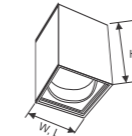

≥0.9	80Ra	IP20	50000 giờ	AC100 240V	50-60Hz
Hệ số công suất	CRI	Cấp bảo vệ	Tuổi Thọ	Điện áp	Tần số

ĐÈN DOWNLIGHT GẮN NỔI

Mã số	PSDH137L7	PSDH168L12	PSDH218L18
Chip led	Bridgelux/Epistar		
Công suất (w)	7w	12w	18w
Hiệu suất (lm/w)	115	115	115
Quang thông (lm)	805	1380	2070
Nhiệt độ màu (k)	3000/4200/6500		
Kích thước (mm) (WxH)	113x32	168x32	218x32
Lắp đặt	gắn nổi		
Đơn giá (đồng)	366.000	583.000	735.000

ĐÈN DOWNLIGHT GẮN NỔI

Mã số	PSDOO132L10	PSDOO170L20	PSDOO196L25	PSDOO230L30
Chip led	Bridgelux/Nichia			
Công suất (w)	10w	20w	25w	30w
Hiệu suất (lm/w)	100	100	100	100
Quang thông (lm)	1000	2000	2500	3000
Nhiệt độ màu (k)	3000/4200/6500			
Kích thước (mm) (WxH)	132x155	170x195	196x199	230x220
Lắp đặt	gắn nổi			
Đơn giá (đồng)	564.000	973.000	1.306.000	1.741.000

Ghi chú:
- Đơn giá bán đã bao gồm VAT.
- Bảng giá có thể thay đổi mà không cần thông báo trước.

PSDLL

PPDA

≥0.9	80Ra	IP20	50000 giờ	AC100 240V	50-60Hz
Hệ số công suất	CRI	Cấp bảo vệ	Tuổi Thọ	Điện áp	Tần số

ĐÈN DOWNLIGHT GẮN NỔI

Mã số	PSDLL136L10	PSDLL170L20	PSDLL182L25	PSDLL230L30
Chip led	Bridgelux/Nichia			
Công suất (w)	10w	20w	25w	30w
Hiệu suất (lm/w)	100	100	100	100
Quang thông (lm)	1000	2000	2500	3000
Nhiệt độ màu (k)	3000/4200/6500			
Kích thước (mm) (LxWxH)	136x136x190	170x170x220	182x182x235	230x230x255
Lắp đặt	gắn nổi			
Đơn giá (đồng)	564.000	973.000	1.306.000	1.741.000

ĐÈN TREO TRẦN

Mã số	PPDA300L10	PPDA400L15
Chip led	Cree/Nichia	
Công suất (w)	10w	15w
Hiệu suất (lm/w)	41	46
Quang thông (lm)	410	693
Nhiệt độ màu (k)	3000/4200/6500	
Kích thước (mm) (WxH)	75x300 (dây treo 1000mm)	75x400 (dây treo 1000mm)
Lắp đặt	treo trần	
Đơn giá (đồng)	876.000	1.318.000

Ghi chú:
- Đơn giá bán đã bao gồm VAT.
- Bảng giá có thể thay đổi mà không cần thông báo trước.