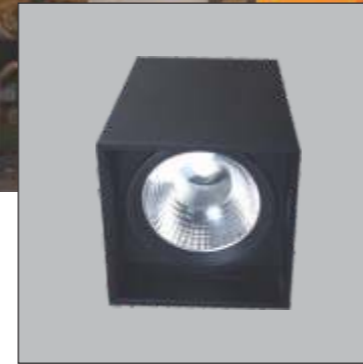

≥0.9	80Ra	IP20	50000 giờ	AC100 240V	50-60Hz
Hệ số công suất	CRI	Cấp bảo vệ	Tuổi Thọ	Điện áp	Tần số

ĐÈN DOWNLIGHT GẮN NỔI

Mã số	PSDH137L7	PSDH168L12	PSDH218L18
Chip led	Bridgelux/Epistar		
Công suất (w)	7w	12w	18w
Hiệu suất (lm/w)	115	115	115
Quang thông (lm)	805	1380	2070
Nhiệt độ màu (k)	3000/4200/6500		
Kích thước (mm) (WxH)	113x32	168x32	218x32
Lắp đặt	gắn nổi		
Đơn giá (đồng)	366.000	583.000	735.000

ĐÈN DOWNLIGHT GẮN NỔI

Mã số	PSDOO132L10	PSDOO170L20	PSDOO196L25	PSDOO230L30
Chip led	Bridgelux/Nichia			
Công suất (w)	10w	20w	25w	30w
Hiệu suất (lm/w)	100	100	100	100
Quang thông (lm)	1000	2000	2500	3000
Nhiệt độ màu (k)	3000/4200/6500			
Kích thước (mm) (WxH)	132x155	170x195	196x199	230x220
Lắp đặt	gắn nổi			
Đơn giá (đồng)	564.000	973.000	1.306.000	1.741.000

Ghi chú:
- Đơn giá bán đã bao gồm VAT.
- Bảng giá có thể thay đổi mà không cần thông báo trước.

PSDLL

PPDA

≥0.9	80Ra	IP20	50000 giờ	AC100 240V	50-60Hz
Hệ số công suất	CRI	Cấp bảo vệ	Tuổi Thọ	Điện áp	Tần số

ĐÈN DOWNLIGHT GẮN NỔI

Mã số	PSDLL136L10	PSDLL170L20	PSDLL182L25	PSDLL230L30
Chip led	Bridgelux/Nichia			
Công suất (w)	10w	20w	25w	30w
Hiệu suất (lm/w)	100	100	100	100
Quang thông (lm)	1000	2000	2500	3000
Nhiệt độ màu (k)	3000/4200/6500			
Kích thước (mm) (LxWxH)	136x136x190	170x170x220	182x182x235	230x230x255
Lắp đặt	gắn nổi			
Đơn giá (đồng)	564.000	973.000	1.306.000	1.741.000

ĐÈN TREO TRẦN

Mã số	PPDA300L10	PPDA400L15
Chip led	Cree/Nichia	
Công suất (w)	10w	15w
Hiệu suất (lm/w)	41	46
Quang thông (lm)	410	693
Nhiệt độ màu (k)	3000/4200/6500	
Kích thước (mm) (WxH)	75x300 (dây treo 1000mm)	75x400 (dây treo 1000mm)
Lắp đặt	treo trần	
Đơn giá (đồng)	876.000	1.318.000

Ghi chú:
- Đơn giá bán đã bao gồm VAT.
- Bảng giá có thể thay đổi mà không cần thông báo trước.