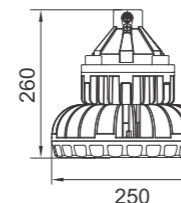

BZD 130-80

80W - LED
Điện áp: AC180~264, 50/60Hz
Cấp chống thấm: IP66
Tiêu chuẩn phòng nổ:
Exd IIC T6 Gb/Ex Td AC21 IP66 T80°C
PF ≥ 0.95
Nhiệt độ màu: 5500K
CRI > 75
Giá bán: **16.566.000**