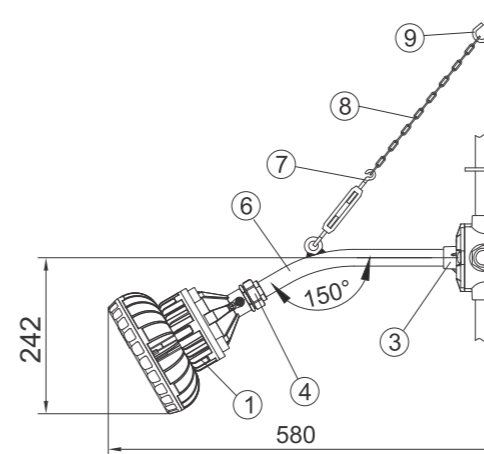

Wall 30°(b1)

Ghi chú:

- Đơn giá bán đã bao gồm VAT.
- Bảng giá có thể thay đổi mà không cần thông báo trước.