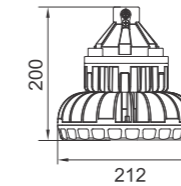

ĐÈN PHÒNG CHỐNG NỔ HIỆU EEW

EEW Explosion-Proof Lamp

BZD 130-60

60W - LED
Điện áp: AC90~264, 50/60Hz
Cấp chống thấm: IP66
Tiêu chuẩn phòng nổ:
Exd IIC T6 Gb/Ex Td AC21 IP66 T80°C
PF ≥ 0.95
Nhiệt độ màu: 5500K
CRI > 75
Giá bán: **14.271.000**