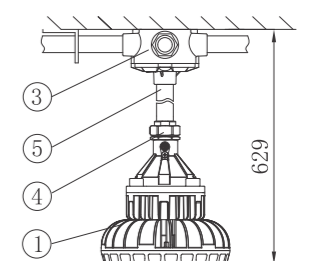

Pendant(g)

Ghi chú:

- Đơn giá bán đã bao gồm VAT.
- Bảng giá có thể thay đổi mà không cần thông báo trước.