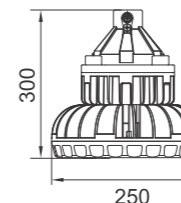

BZD 130-120

120W - LED
Điện áp: AC180~264, 50/60Hz
Cấp chống thấm: IP66
Tiêu chuẩn phòng nổ:
Exd IIC T6 Gb/Ex Td AC21 IP66 T80°C
PF ≥ 0.95
Nhiệt độ màu: 5500K
CRI > 75
Giá bán: **20.979.000**