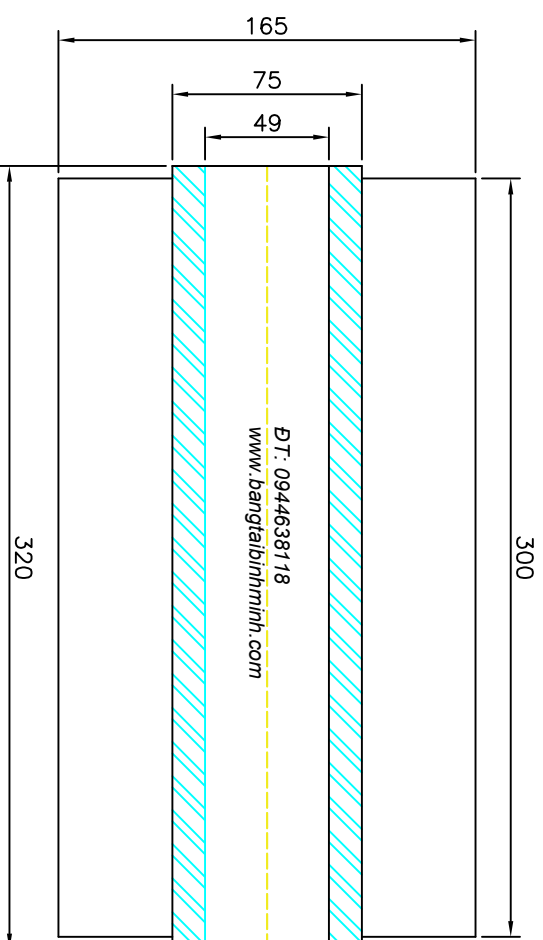

HƯỚNG DẪN ĐẶT HÀNG CON LẮN CHỖI CƯỚC

D1 = mm L1 = mm

D2 = mm L2 = mm

D3 = mm Màu cước

Dường Kính sợi cước =
Rỗng cách cắm

Dường kính cắm cước

HƯỚNG DẪN ĐẶT HÀNG CON LẮN CHỖI CƯỚC

D1 = 49 mm L1 = 300 mm

D2 = 75 mm L2 = 320mm

D3 = 165 mm Màu cước

Dường Kính sợi cước =
Rỗng cách cắm

Dường kính cắm cước

ĐT: 0944638118
www.bangtaibinhminh.com

ĐT: 0944638118
www.bangtaibinhminh.com