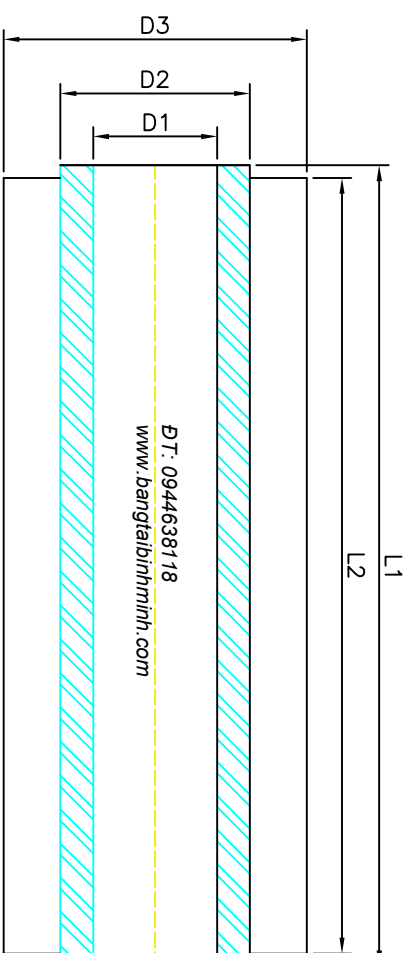

HƯỚNG DẪN ĐẶT HÀNG CON LẮN CHỖI CƯỚC

D1 = mm L1 = mm

D2 = mm L2 = mm

D3 = mm Màu cước

Dường Kính sợi cước =
Rỗng cách cắm

Dường kính cắm cước

HƯỚNG DẪN ĐẶT HÀNG CON LẮN CHỖI CƯỚC

D1 = 49 mm L1 = 300 mm

D2 = 75 mm L2 = 320mm

D3 = 165 mm Màu cước

Dường Kính sợi cước =
Rỗng cách cắm

Dường kính cắm cước

ĐT: 0944638118
www.bangtaibinhminh.com

ĐT: 0944638118
www.bangtaibinhminh.com