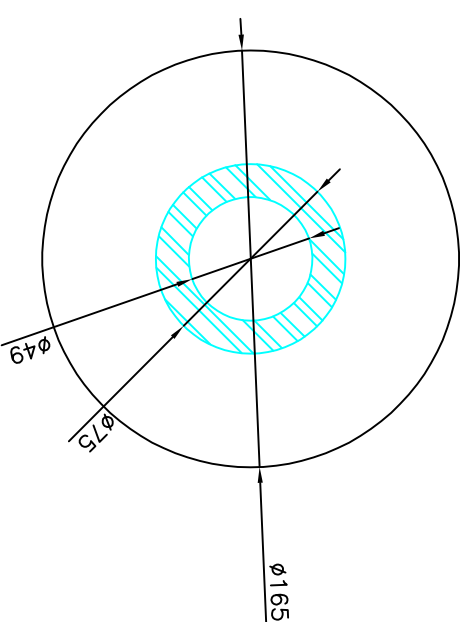

HƯỚNG DẪN ĐẶT HÀNG CON LẮN CHỖI CƯỚC

D1 = mm L1 = mm

D2 = mm L2 = mm

D3 = mm Màu cước

Dường Kính sợi cước =
Rỗng cách cắm

Dường kính cắm cước

HƯỚNG DẪN ĐẶT HÀNG CON LẮN CHỖI CƯỚC

D1 = 49 mm L1 = 300 mm

D2 = 75 mm L2 = 320mm

D3 = 165 mm Màu cước

Dường Kính sợi cước =
Rỗng cách cắm

Dường kính cắm cước

ĐT: 0944638118
www.bangtaibinhminh.com

ĐT: 0944638118
www.bangtaibinhminh.com