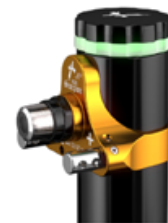

Blazing gold

Ink Machines
For better tattooing

Get in touch with us

EMAIL info@inkmachines.com

WWW www.inkmachines.com

FACEBOOK www.facebook.com/InkMachines

INSTAGRAM [@inkmachines](https://www.instagram.com/inkmachines)

Scorpion is developed & manufactured in Sweden. Copyright © InkMachines, all rights reserved.

Retailers in Viet Nam

Sutuwang Tattoo Supply

www.sutuwang.com