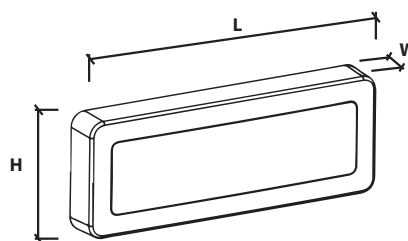

* Chi tiết sản phẩm

5W **VSL9 - 5 W/C**
L x W x H : 210 x 30 x 85 mm Đặt hàng
630,000 VNĐ

* CHÚ Ý :

- Giá bán là giá chưa bao gồm thuế VAT 10%.
- Giá bán không bao gồm chi phí lắp đặt.

* **VIỆT VƯƠNG** giữ quyền thay đổi kiểu dáng và thông số kỹ thuật các sản phẩm mà không cần báo trước