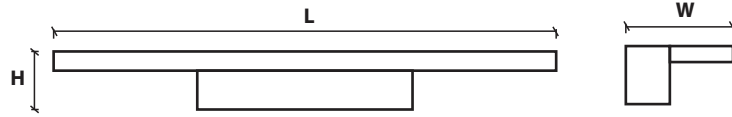

L x W x H : 575 x 100 x 45 mm

Đặt hàng

1,301,800 VNĐ

* Đặc điểm :

- ★ VML6 thân đèn nhôm.
- ★ Mạ crom sang trọng, dễ vệ sinh.

*** Đặc điểm :**

- ★ VML7 thân đèn nhôm.
- ★ Sơn tĩnh điện.

* Bảo hành **3 năm**