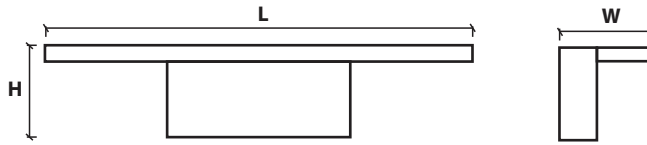

VML5

* Bảo hành 3 năm

* Lựa chọn chip LED

Chip LED	Nichia (Nhật Bản)	Osram (Đức)	Lumileds (Philips)
Mã hiệu	VWL/N	VWL/Os	VWL/Lu

Màu sắc ánh sáng	TRẮNG (6000K ± 500K)	TRUNG TÍNH (4000K ± 500K)	VÀNG (3000K ± 500K)
Hiệu năng phát sáng (ĐKTC)	120 lumens/W	130 lumens/W	115 lumens/W

* Chi tiết sản phẩm

4.8W VML5 - 4.8 W/C

L x W x H : 280 x 75 x 60 mm

Đặt hàng

911,400 VNĐ

7.2W VML5 - 7.2 W/C

L x W x H : 480 x 75 x 60 mm

Đặt hàng

1,128,800 VNĐ

12W VML5 - 12 W/C

L x W x H : 600 x 75 x 60 mm

Đặt hàng

1,293,800 VNĐ