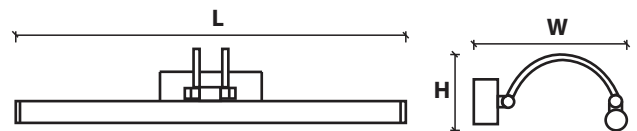

* Chi tiết sản phẩm

8W **VML4 - 8 W/C**
L x W x H : 495 x 190 x 100 mm Đặt hàng
1,207,500 VNĐ