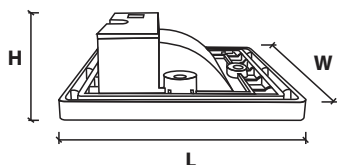

VLSOOW
(Trắng)

VLSOOG
(Vàng)

VLSOOS
(Bạc)

VLSOOB
(Đen)

ĐÈN LED
BẠC THANG
CẢM BIẾN
ÂM THANH

VLSO

* Chi tiết sản phẩm

1,5W

VLSO -1,5 W/C

L x W x H : 95 x 95 x 32 mm
L' x W' x H' : 83 x 83 x 24 mm

Đặt hàng

557,600 VNĐ