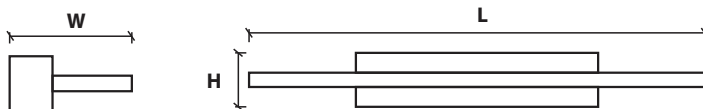

VML6

* Bảo hành 3 năm

* Chi tiết sản phẩm

12W VML6 - 12 W/C

L x W x H : 375 x 100 x 45 mm

Đặt hàng

1,029,300 VNĐ

18W VML6 - 18 W/C

L x W x H : 575 x 100 x 45 mm

Đặt hàng

1,301,800 VNĐ