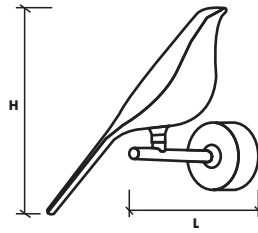

VWL16

* Bảo hành 3 năm

* Lựa chọn chip LED

Chip LED	Nichia (Nhật Bản)	Osram (Đức)	Lumileds (Philips)
Mã hiệu	VWL/N	VWL/Os	VWL/Lu

Màu sắc ánh sáng	TRẮNG (6000K ± 500K)	TRUNG TÍNH (4000K ± 500K)	VÀNG (3000K ± 500K)
Hiệu năng phát sáng (DKTC)	120 lumens/W	130 lumens/W	115 lumens/W

* Chi tiết sản phẩm

5W **VWL16 - 5 W/C**
L x H : 180 x 210 mm
924,100 VNĐ Có sẵn

* Đặc điểm :

- ★ VWL16 là đèn tường hình chim.
- ★ Kiểu dáng trang nhã, độc đáo.

ĐIỆN ÁP

180 - 240 VAC, 50 Hz

CHIP LED

Nichia/ Osram/ Lumileds

CRI

> 90

TUỔI THỌ

25.000 (giờ)

GÓC CHIẾU

120°

VWL17

* Chi tiết sản phẩm

7W **VWL17 - 7 W/C**
L x H : 120 x 140 mm
941,700 VNĐ Có sẵn

* Đặc điểm :

- ★ VWL17 là đèn tường hình cầu.
- ★ Kiểu dáng hiện đại.

* CHÚ Ý :

- Giá bán là giá chưa bao gồm thuế VAT 10%.
- Giá bán không bao gồm chi phí lắp đặt.

* VIỆT VƯƠNG giữ quyền thay đổi kiểu dáng và thông số kỹ thuật các sản phẩm mà không cần báo trước