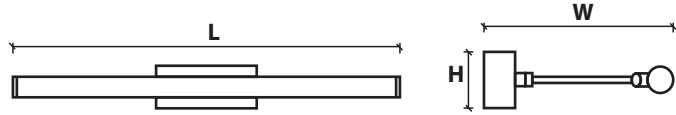

* Lựa chọn chip LED

Chip LED	Nichia (Nhật Bản)	Osram (Đức)	Lumileds (Philips)
Mã hiệu	VML/N	VML/Os	VML/Lu

Màu sắc ánh sáng	TRẮNG (6000K ± 500K)	TRUNG TÍNH (4000K ± 500K)	VÀNG (3000K ± 500K)
Hiệu năng phát sáng (DKTC)	120 lumens/W	130 lumens/W	115 lumens/W

DIỆN ÁP

180 - 240 VAC, 50 Hz

CHIP LED

Nichia/ Osram/ Lumileds

CRI

> 90

TUỔI THỌ

25.000 (giờ)

GÓC CHIẾU

120°

CẤP BẢO VỆ (IP)

20

* Chi tiết sản phẩm

8W **VML3 - 8 W/C**
L x W x H : 495 x 185 x 55 mm Đặt hàng
1,352,000 VNĐ