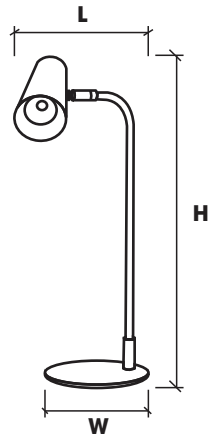

ĐIỆN ÁP

180 - 240 VAC, 50 Hz

CHIP LED

Nichia/ Osram/ Lumileds

CRI

> 90

TUỔI THỌ

25.000 (giờ)

GÓC MỞ CHÙM SÁNG

24°

* Đặc điểm :

- ★ VRL7 kiểu dáng hiện đại.
- ★ Tích hợp pin sử dụng khi mất điện hoặc du lịch.
- ★ Nhỏ gọn, dễ dàng di chuyển.

* CHÚ Ý :

- Giá bán là giá chưa bao gồm thuế VAT 10%.
- Giá bán không bao gồm chi phí lắp đặt.

* VIỆT VƯƠNG giữ quyền thay đổi kiểu dáng và thông số kỹ thuật các sản phẩm mà không cần báo trước

VRL6

* Đặc điểm :

- ★ VRL6 kiểu dáng hiện đại.
- ★ Góc chiếu linh hoạt.
- ★ Tích hợp pin sử dụng khi mất điện hoặc du lịch.
- ★ Nhỏ gọn, dễ dàng di chuyển.

* Chi tiết sản phẩm

35W VRL6 - 35 W/C

L x W x H : 220 x 180 x 550 mm

1,039,300 VNĐ

Đặt hàng

VRL7

* Chi tiết sản phẩm

3W VRL7 - 3 W/C

L x W x H : 372 x 120 x 532 mm

705,700 VNĐ

Đặt hàng