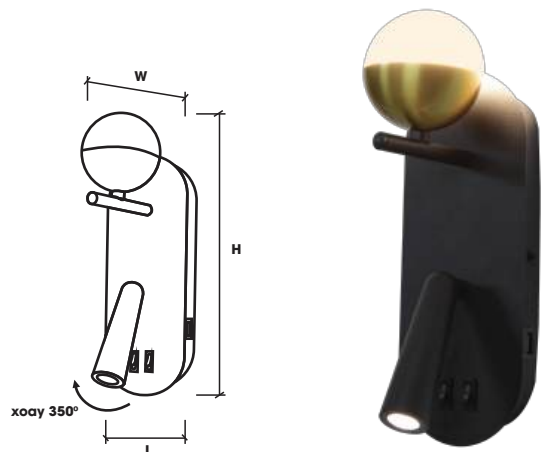

VWL14

* Đặc điểm :

- ★ VWL14 là đèn tường sang trọng, hiện đại.
- ★ Thích hợp đèn chiếu rọi, linh hoạt cho nhu cầu sử dụng.
- ★ Chiếu tranh, đọc sách.

* Bảo hành 3 năm

DIỆN ÁP

180 - 240 VAC, 50 Hz

CHIP LED

Bridgelux/ Osram

CRI

> 90

TUỔI THỌ

25.000 (giờ)

GÓC CHIẾU

120°

* Lựa chọn chip LED

Chip LED	Nichia (Nhật Bản)	Osram (Đức)	Lumileds (Phillips)
Mã hiệu	VWL/N	VWL/Os	VWL/Lu
Màu sắc ánh sáng		TRẮNG (6000K ± 500K)	TRUNG TÍNH (4000K ± 500K)
Hiệu năng phát sáng (ĐKTC)		120 lumens/W	130 lumens/W
			VÀNG (3000K ± 500K)
			115 lumens/W

* Chi tiết sản phẩm

9W VWL14 - 9 W/C
L x W x H : 250 x 180 x 150 mm

Có sẵn

1,143,900 VNĐ

VWL15

* Đặc điểm :

- ★ VWL15 là đèn tường sang trọng, hiện đại.
- ★ Thích hợp đèn chiếu rọi, linh hoạt cho nhu cầu sử dụng.
- ★ Chiếu tranh, đọc sách.

* Chi tiết sản phẩm

9W VWL15 - 9 W/C
L x W x H : 100 x 285 x 150 mm

Có sẵn

1,115,700 VNĐ

* CHÚ Ý :

- Giá bán là giá chưa bao gồm thuế VAT 10%.
- Giá bán không bao gồm chi phí lắp đặt.

* VIỆT VƯƠNG giữ quyền thay đổi kiểu dáng và thông số kỹ thuật các sản phẩm mà không cần báo trước