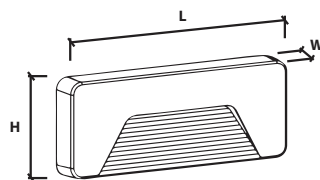

VSL9W (Trắng)

DIỆN ÁP

180 - 240 VAC, 50 Hz

CHIP LED

Nichia/ Osram/ Lumileds

CRI

> 90

TUỔI THỌ

25.000 (giờ)

MÀU SẮC ÁNH SÁNG

Vàng (3000K ± 500K)

CẤP BẢO VỆ (IP)

20

* Đặc điểm :

- ★ VSL9 đèn bậc thang ốp nổi.
- ★ Kiểu dáng hiện đại, siêu mỏng.
- ★ Không cần lỗ chờ.

* Lựa chọn chip LED

Chip LED	Nichia (Nhật Bản)	Osram (Đức)	Lumileds (Philips)
Mã hiệu	VSL/N	VSL/Os	VSL/Lu

Màu sắc ánh sáng	TRẮNG (6000K ± 500K)	TRUNG TÍNH (4000K ± 500K)	VÀNG (3000K ± 500K)
Hiệu năng phát sáng (ĐKTC)	120 lumens/W	130 lumens/W	115 lumens/W