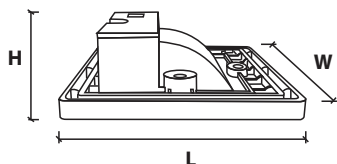

* Đặc điểm :

- ★ VLSIR là dòng đèn được trang bị cảm biến hồng ngoại.
- ★ Khả năng tắt, mở tự động theo nhu cầu sử dụng tức thời khi có người đi qua.

VLSIRG
(Vàng)

VLSIRS
(Bạc)

VLSIRW
(Trắng)

VLSIRB
(Đen)

ĐÈN LED
BẠC THANG
CẢM BIẾN
HỒNG NGOẠI

VLSIR

* Chi tiết sản phẩm

1,5W

VLSIR -1,5 W/C

L x W x H : 95 x 95 x 32 mm
L' x W' x H' : 83 x 83 x 24 mm

Đặt hàng

550,300 VNĐ

* Đặc điểm :

- ★ VLSO là dòng đèn được trang bị cảm biến âm thanh.
- ★ Khả năng tắt, mở tự động theo nhu cầu sử dụng tức thời khi có người đi qua.