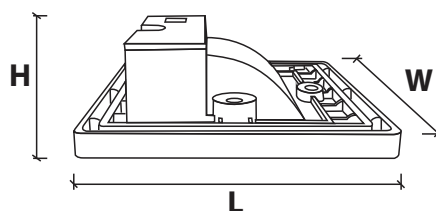

**ĐÈN LED
BẠC THANG
TRONG NHÀ**

VSL1

* Bảo hành **3 năm**

1W **VSL1 - 1 W/C**

L x W x H : 86 x 86 x 40 mm
L' x W' x H' : 70 x 70 x 30 mm

Có sẵn

411,700 VNĐ

* Đặc điểm :

- ★ VSL là đèn trang trí cầu thang chân tường trong nhà.
- ★ Thiết kế với công suất nhỏ cho độ bền tốt, mức tiêu hao điện năng thấp.
- ★ Thân đèn bằng nhựa cao cấp.
- ★ Màu sắc mặt đèn đa dạng.

VSL2

VSL2B (Đen)

VSL2G (Vàng)

1W **VSL2 - 1 W/C**

L x W x H : 86 x 86 x 40 mm
L' x W' x H' : 75 x 75 x 30 mm

Đặt hàng

411,700 VNĐ

VSL3

VSL4

1W **VSL3 - 1 W/C**

L x W x H : 90 x 90 x 50 mm
L' x W' x H' : 75 x 75 x 43 mm

Đặt hàng

411,700 VNĐ

1W **VSL4 - 1 W/C**

L x W x H : 95 x 95 x 32 mm
L' x W' x H' : 83 x 83 x 24 mm

Có sẵn

411,700 VNĐ