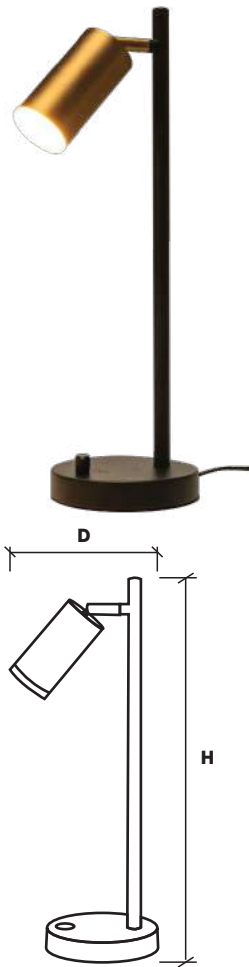

ĐÈN LED
BÀN

VLTaP

* Đặc điểm

- ★ VLTaP là dòng đèn bàn học sinh.
- ★ Thiết kế năng động, hiện đại.
- ★ Kích thước nhỏ gọn, linh hoạt.
- ★ Chống chói, chống cận.

* Bảo hành **36 tháng** với đèn, **12 tháng** với adapter

* Lựa chọn chip LED

Chip LED	Nichia (Nhật Bản)	Cree (USA)
Mã hiệu	VLTa/N	VLTa/Cr

Màu sắc ánh sáng	TRẮNG (6000K ± 500K)	TRUNG TÍNH (4000K ± 500K)	VÀNG (3000K ± 500K)
Hiệu năng phát sáng (ĐKTC)	130 lumens/W	145 lumens/W	125 lumens/W

* Chi tiết sản phẩm

5W **VLTaP - 5 W/C**
D x H : 140 x 460 mm
1,222,100 VNĐ Có sẵn

* CHÚ Ý :

- Giá bán là giá chưa bao gồm thuế VAT 10%.
- Giá bán không bao gồm chi phí lắp đặt.

* **VIỆT VƯƠNG** giữ quyền thay đổi kiểu dáng và thông số kỹ thuật các sản phẩm mà không cần báo trước