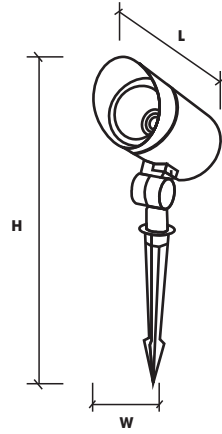

ĐÈN LED
HẮT CÂY
NGOÀI TRỜI

VSPCP

* Đặc điểm :

- ★ VSPCP là đèn chiếu cây, chiếu cột ngoài trời.
- ★ Lắp đặt linh hoạt trên thanh cắm mặt đất.
- ★ Cánh chống chói và đọng nước mặt đèn.
- ★ Kiểu dáng nhỏ gọn, linh hoạt, phù hợp với nhiều không gian lắp đặt.

* Lựa chọn chip LED

Chip LED	Nichia (Nhật Bản)	Osram (Đức)	Lumileds (Phillips)
Mã hiệu	VSPC/N	VSPC/Os	VSPC/Lu
Màu sắc ánh sáng		TRẮNG (6000K ± 500K)	TRUNG TÍNH (4000K ± 500K)
Hiệu năng phát sáng (ĐKTC)		110 lumens/W	120 lumens/W
			VÀNG (3000K ± 500K)
			105 lumens/W

* Chi tiết sản phẩm

10W VSPCP - 10 W/C

L x W x H : 187 x 64 x 355 mm

850,300 VNĐ Có sẵn

20W VSPCP - 20 W/C

L x W x H : 186 x 90 x 380 mm

1,365,800 VNĐ Đặt hàng