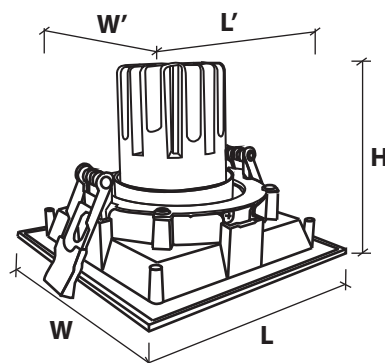

* Đặc điểm :

- ★ VDL8A6 là đèn rọi mặt vuông độc đáo.
- ★ Hướng chiếu thay đổi 45°.
- ★ Thích hợp cho không gian cá tính, trần gỗ, trần sần lam.

* Chi tiết sản phẩm

7W VDL8A6 - 7 W/C

L x W x H: 112 x 112 x 87 mm
L' x W' : 92 x 92 mm Có sẵn

587,700 VNĐ

12W VDL8A6S - 12 W/C

L x W x H: 112 x 112 x 87 mm
L' x W' : 92 x 92 mm Có sẵn

734,600 VNĐ

12W VDL8A6 - 12 W/C

L x W x H: 142 x 142 x 87 mm
L' x W' : 122 x 122 mm Đặt hàng

850,500 VNĐ

15W VDL8A6 - 15 W/C

L x W x H: 172 x 172 x 87 mm
L' x W' : 152 x 152 mm Đặt hàng

1,282,700 VNĐ

VDL8A6