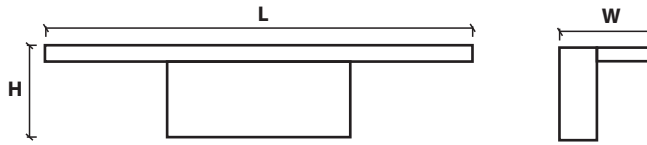

VML5

* Bảo hành 3 năm

* Lựa chọn chip LED

Chip LED	Nichia (Nhật Bản)	Osram (Đức)	Lumileds (Philips)
Mã hiệu	VWL/N	VWL/Os	VWL/Lu

Màu sắc ánh sáng	TRẮNG (6000K ± 500K)	TRUNG TÍNH (4000K ± 500K)	VÀNG (3000K ± 500K)
Hiệu năng phát sáng (ĐKTC)	120 lumens/W	130 lumens/W	115 lumens/W

* Chi tiết sản phẩm

4.8W VML5 - 4.8 W/C

L x W x H : 280 x 75 x 60 mm

Đặt hàng

911,400 VNĐ

7.2W VML5 - 7.2 W/C

L x W x H : 480 x 75 x 60 mm

Đặt hàng

1,128,800 VNĐ

12W VML5 - 12 W/C

L x W x H : 600 x 75 x 60 mm

Đặt hàng

1,293,800 VNĐ