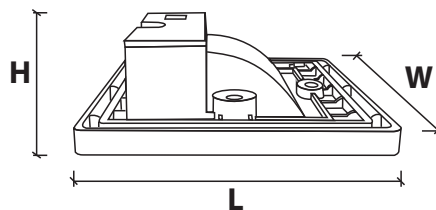

**ĐÈN LED
BẠC THANG
TRONG NHÀ**

VSL1

* Bảo hành **3 năm**

1W **VSL1 - 1 W/C**
L x W x H : 86 x 86 x 40 mm
L' x W' x H' : 70 x 70 x 30 mm
411,700 VNĐ

Có sẵn

* Đặc điểm :

- ★ VSL là đèn trang trí cầu thang chân tường trong nhà.
- ★ Thiết kế với công suất nhỏ cho độ bền tốt, mức tiêu hao điện năng thấp.
- ★ Thân đèn bằng nhựa cao cấp.
- ★ Màu sắc mặt đèn đa dạng.

VSL2

1W **VSL2 - 1 W/C**
L x W x H : 86 x 86 x 40 mm
L' x W' x H' : 75 x 75 x 30 mm
411,700 VNĐ

Đặt hàng

VSL3

1W **VSL3 - 1 W/C**
L x W x H : 90 x 90 x 50 mm
L' x W' x H' : 75 x 75 x 43 mm
411,700 VNĐ

Đặt hàng

VSL4

1W **VSL4 - 1 W/C**
L x W x H : 95 x 95 x 32 mm
L' x W' x H' : 83 x 83 x 24 mm
411,700 VNĐ

Có sẵn