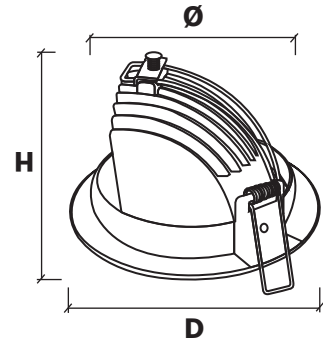

ĐIỆN ÁP
100 - 265 VAC, 50 Hz

CHIP LED
Nichia/ Cree

CRI
> 90

TUỔI THỌ
50.000 (giờ)

GÓC CHIẾU
30°

* Lựa chọn chip LED

Chip LED	Nichia (Nhật Bản)	Cree (USA)	
Mã hiệu	VDL9/N	VDL9/Cr	
Màu sắc ánh sáng	TRẮNG (6000K ± 500K)	TRUNG TÍNH (4000K ± 500K)	VÀNG (3000K ± 500K)
Hiệu năng phát sáng (ĐKTC)	130 lumens/W	145 lumens/W	125 lumens/W

* Chi tiết sản phẩm

7W VDL9 - 7 W/C
D x H : 130 x 85 mm
Ø : 112 mm **Có sẵn**
617,300 VNĐ

12W VDL9S - 12 W/C
D x H : 130 x 85 mm
Ø : 112 mm **Có sẵn**
802,500 VNĐ

12W VDL9 - 12 W/C
D x H : 155 x 128 mm
Ø : 145 mm **Đặt hàng**
1,099,500 VNĐ

* CHÚ Ý :

- Giá bán là giá chưa bao gồm thuế VAT 10%.
- Giá bán không bao gồm chi phí lắp đặt.

* VIỆT VƯƠNG giữ quyền thay đổi kiểu dáng và thông số kỹ thuật các sản phẩm mà không cần báo trước