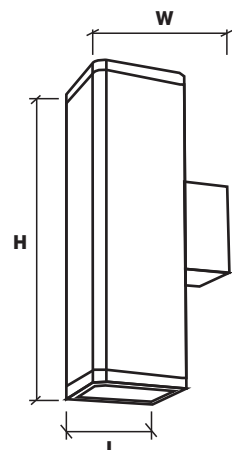

* Đặc điểm :

- ★ VOWL1B là đèn tường ngoài trời 2 đầu.
- ★ Thân đèn nhôm đúc, sơn tĩnh điện bền màu.
- ★ Góc sáng đồng nhất, hiệu ứng đẹp.

ĐÈN LED
TƯỜNG
NGOÀI TRỜI

VOWL1B

* Lựa chọn chip LED

Chip LED	Nichia (Nhật Bản)	Osram (Đức)	Lumileds (Phillips)
Mã hiệu	VOWL1/N	VOWL1/Os	VOWL1/Lu

* Chi tiết sản phẩm

2 x 5W **VOWL1B - 2 x 5 W/C**
L x W x H : 75 x 110 x 195 mm
890,300 VNĐ

Có sẵn

* Bảo hành **3 năm**

ĐIÊN ÁP
180 - 240 VAC, 50 Hz

CHIP LED
Nichia/ Osram/ Lumileds

CRI
> 80

TUỔI THỌ
15.000 (giờ)

GÓC CHIẾU
30°

CẤP BẢO VỆ (IP)
65

* Đặc điểm :

- ★ VOWL1C là đèn tường ngoài trời thân hộp vuông.
- ★ Phù hợp chiếu tường, cột nhà ngoài trời.
- ★ Hiệu ứng ánh sáng đẹp mắt. Kiểu dáng hiện đại.

VOWL1C

* Chi tiết sản phẩm

1 x 5W **VOWL1C - 1 x 5 W/C**
L x W x H : 108 x 160 x 220 mm
775,000 VNĐ

Đặt hàng

2 x 5W **VOWL1C - 2 x 5 W/C**
L x W x H : 108 x 160 x 300 mm
971,200 VNĐ

Có sẵn