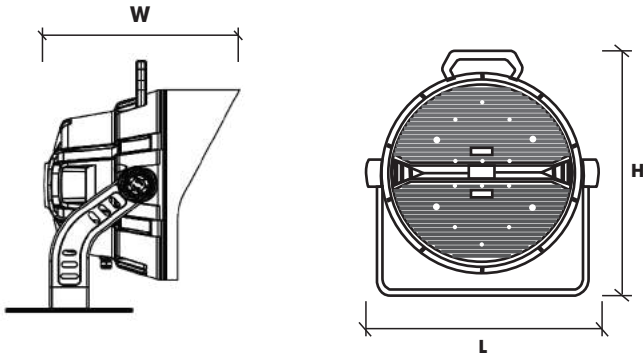

ĐÈN LED PHẠ RỢI

VHBO2