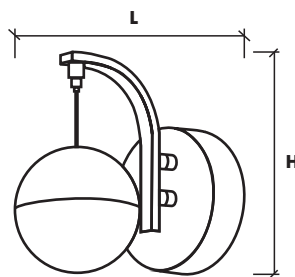

VWL16

* Bảo hành 3 năm

* Lựa chọn chip LED

Chip LED	Nichia (Nhật Bản)	Osram (Đức)	Lumileds (Philips)
Mã hiệu	VWL/N	VWL/Os	VWL/Lu

Màu sắc ánh sáng	TRẮNG (6000K ± 500K)	TRUNG TÍNH (4000K ± 500K)	VÀNG (3000K ± 500K)
Hiệu năng phát sáng (DKTC)	120 lumens/W	130 lumens/W	115 lumens/W

* Chi tiết sản phẩm

5W **VWL16 - 5 W/C**
L x H : 180 x 210 mm
924,100 VNĐ Có sẵn

* Đặc điểm :

- ★ VWL16 là đèn tường hình chim.
- ★ Kiểu dáng trang nhã, độc đáo.

ĐIỆN ÁP

180 - 240 VAC, 50 Hz

CHIP LED

Nichia/ Osram/ Lumileds

CRI

> 90

TUỔI THỌ

25.000 (giờ)

GÓC CHIẾU

120°

VWL17

* Chi tiết sản phẩm

7W **VWL17 - 7 W/C**
L x H : 120 x 140 mm
941,700 VNĐ Có sẵn

* Đặc điểm :

- ★ VWL17 là đèn tường hình cầu.
- ★ Kiểu dáng hiện đại.

* CHÚ Ý :

- Giá bán là giá chưa bao gồm thuế VAT 10%.
- Giá bán không bao gồm chi phí lắp đặt.

* VIỆT VƯƠNG giữ quyền thay đổi kiểu dáng và thông số kỹ thuật các sản phẩm mà không cần báo trước