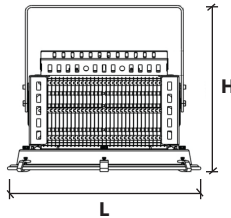

* Lựa chọn chip LED

Chip LED	Nichia (Nhật Bản)	Cree (USA)
Mã hiệu	VHBOP/N	VHBOP/Cr
Màu sắc ánh sáng	TRẮNG (6000K ± 500K)	
Hiệu năng phát sáng (ĐKTC)	110 lumens/W