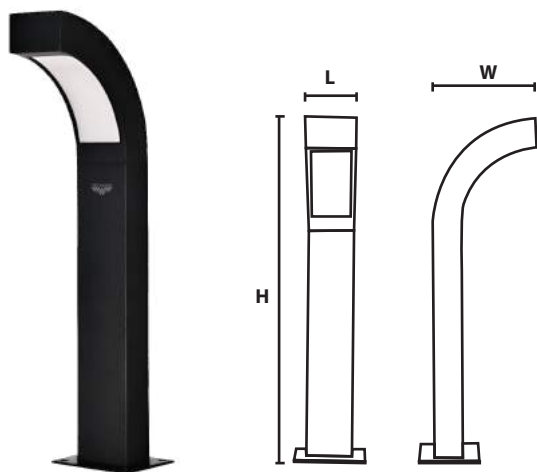

*** Chi tiết sản phẩm**

3W **VBL2 - 3 W/C** 

L x W x H : 120 x 73 x 205 mm

2,652,900 VNĐ

Có sẵn

VBL3

*** Đặc điểm :**

- ★ VBL3 là đèn được thiết kế với mục đích trang trí dẫn hướng lối đi trong sân vườn, biệt thự công viên, vườn cây.