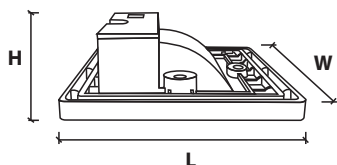

VLSOOW (Trắng)   **VLSOOG (Vàng)**   **VLSOOS (Bạc)**   **VLSOOB (Đen)**

ĐÈN LED
BẠC THANG
CẢM BIẾN
ÂM THANH

VLSO

* Chi tiết sản phẩm

1,5W **VLSO -1,5 W/C**
L x W x H : 95 x 95 x 32 mm
L' x W' x H' : 83 x 83 x 24 mm

Đặt hàng

557,600 VNĐ