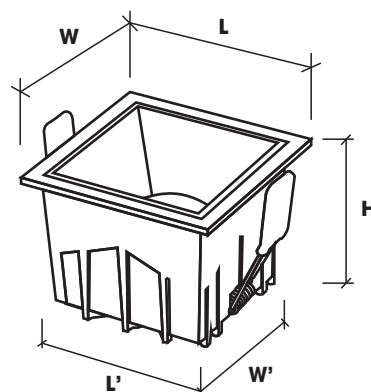

50.000 (giờ)

GÓC CHIẾU

120°

GÓC QUAY

40°

*** Đặc điểm :**

- ★ VDG2C là đèn LED Downlight đơn, đôi vuông.
- ★ Hướng chiếu cố định.
- ★ Thấu kính tổ ong, chùm sáng đồng nhất.

VDG2C