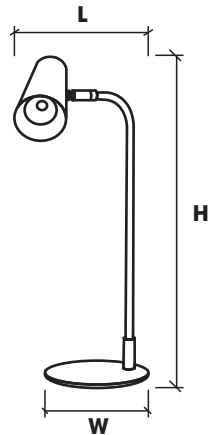

ĐIỆN ÁP

180 - 240 VAC, 50 Hz

CHIP LED

Nichia/ Osram/ Lumileds

CRI

> 90

TUỔI THỌ

25.000 (giờ)

GÓC MỞ CHÙM SÁNG

24°

* Đặc điểm :

- ★ VRL7 kiểu dáng hiện đại.
- ★ Tích hợp pin sử dụng khi mất điện hoặc du lịch.
- ★ Nhỏ gọn, dễ dàng di chuyển.

* CHÚ Ý :

- Giá bán là giá chưa bao gồm thuế VAT 10%.
- Giá bán không bao gồm chi phí lắp đặt.

* VIỆT VƯƠNG giữ quyền thay đổi kiểu dáng và thông số kỹ thuật các sản phẩm mà không cần báo trước

VRL6

* Đặc điểm :

- ★ VRL6 kiểu dáng hiện đại.
- ★ Góc chiếu linh hoạt.
- ★ Tích hợp pin sử dụng khi mất điện hoặc du lịch.
- ★ Nhỏ gọn, dễ dàng di chuyển.

* Chi tiết sản phẩm

35W VRL6 - 35 W/C

L x W x H : 220 x 180 x 550 mm

1,039,300 VNĐ

Đặt hàng

VRL7

* Chi tiết sản phẩm

3W VRL7 - 3 W/C

L x W x H : 372 x 120 x 532 mm

705,700 VNĐ

Đặt hàng