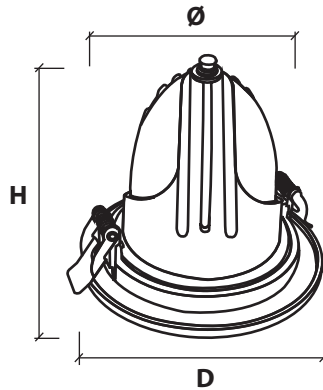

**ĐÈN LED
DOWNLIGHT
MODEL 9**

VDL9B

*** Đặc điểm :**

- ★ VDL9B là đèn LED Downlight rọi.
- ★ Hướng chiếu thay đổi 360°.
- ★ Dùng cho chiếu tranh, chiếu tường.
- ★ Kích thước nhỏ gọn.

Góc xoay 360°

*** Lựa chọn chip LED**