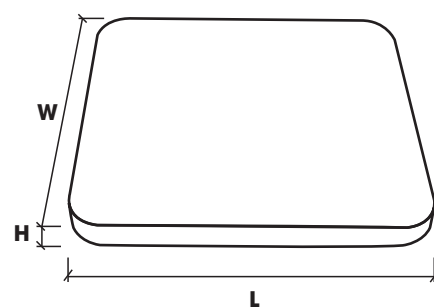

VCS2

ĐIỆN ÁP

100 - 265 VAC, 50 Hz

CHIP LED

Nichia/ Osram/ Lumileds

CRI

> 90

TUỔI THỌ

25.000 (giờ)

GÓC CHIẾU

120°

* Đặc điểm :

- ★ VCS2 là đèn ốp trần trần viền.
- ★ Kiểu dáng hiện đại.
- ★ Góc sáng 360°.

* Chi tiết sản phẩm

12W

VCS2 - 12 W/C

L x W x H : 280 x 280 x 65 mm

Có sẵn

501,500 VNĐ

18W

VCS2 - 18 W/C

L x W x H : 330 x 330 x 65 mm

Có sẵn

683,100 VNĐ

24W

VCS2 - 24 W/C

L x W x H : 380 x 380 x 65 mm

Có sẵn

1,229,900 VNĐ