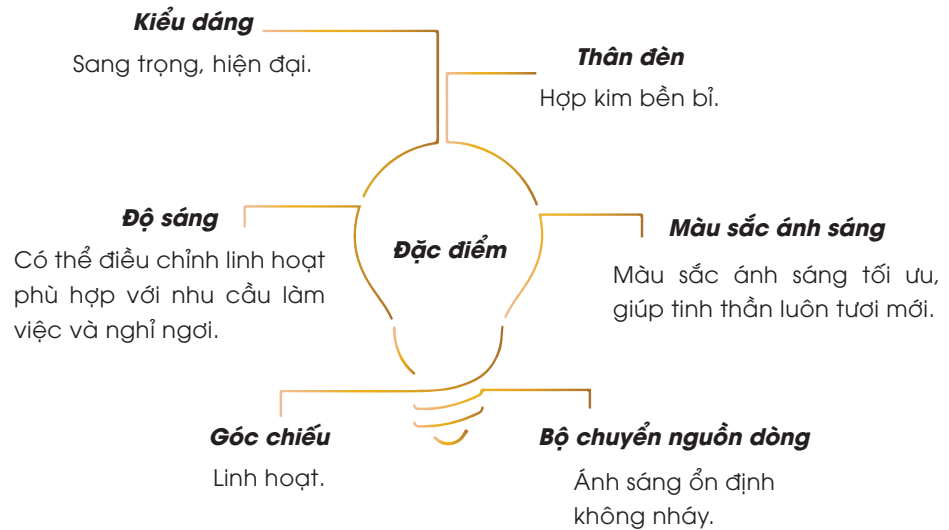

GIỮ GÌN ĐÔI MẮT Việt

- ★ Chỉ số hoàn màu cao > 90, chân thực như ánh sáng mặt trời.
- ★ Màu sắc ánh sáng tương ứng 5000K giúp tinh thần luôn tươi mới.
- ★ Không chói sáng, không gây mệt mỏi.

CRI > 90 chân thực như ánh sáng mặt trời, dải hoàn màu sử dụng trong y học.