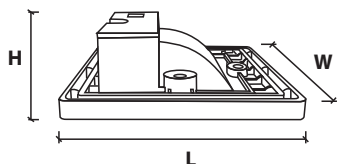

* Đặc điểm :

- ★ VLSIR là dòng đèn được trang bị cảm biến hồng ngoại.
- ★ Khả năng tắt, mở tự động theo nhu cầu sử dụng tức thời khi có người đi qua.

VLSIRG (Vàng)   **VLSIRS (Bạc)**   **VLSIRW (Trắng)**   **VLSIRB (Đen)**

ĐÈN LED
BẠC THANG
CẢM BIẾN
HỒNG NGOẠI

VLSIR

* Chi tiết sản phẩm

1,5W **VLSIR -1,5 W/C**
L x W x H : 95 x 95 x 32 mm
L' x W' x H' : 83 x 83 x 24 mm

Đặt hàng

550,300 VNĐ

* Đặc điểm :

- ★ VLSO là dòng đèn được trang bị cảm biến âm thanh.
- ★ Khả năng tắt, mở tự động theo nhu cầu sử dụng tức thời khi có người đi qua.