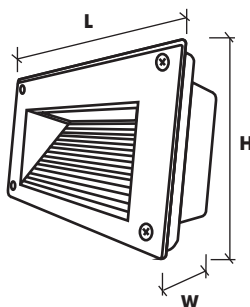

* Lựa chọn chip LED

Chip LED	Nichia (Nhật Bản)	Osram (Đức)	Lumileds (Phillips)
Mã hiệu	VOSL/N	VOSL/Os	VOSL/Lu
Màu sắc ánh sáng	TRẮNG (6000K ± 500K)	TRUNG TÍNH (4000K ± 500K)	VÀNG (3000K ± 500K)

* Chi tiết sản phẩm

5W **VOSL1 - 5 W/C**
L x W x H : 160 x 65 x 97 mm
L' x W' x H' : 155 x 65 x 97 mm

Có sẵn

1,328,300 VNĐ

* CHÚ Ý :

- Giá bán là giá chưa bao gồm thuế VAT 10%.
- Giá bán không bao gồm chi phí lắp đặt.

* VIỆT VƯƠNG giữ quyền thay đổi kiểu dáng và thông số kỹ thuật các sản phẩm mà không cần báo trước