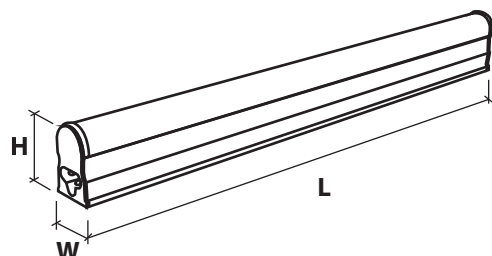

* Lựa chọn chip LED

Chip LED	Nichia (Nhật Bản)	Osram (Đức)	Lumileds (Phillips)
Mã hiệu	VT5D/N	VT5D/Os	VT5D/Lu
Màu sắc ánh sáng	TRẮNG (6000K ± 500K)	TRUNG TÍNH (4000K ± 500K)	VÀNG (3000K ± 500K)
Hiệu năng phát sáng (ĐKTC)	130 lumens/W	145 lumens/W	125 lumens/W

ĐIỆN ÁP

100 - 265 VAC, 50 Hz

CHIP LED

Nichia/ Osram/ Lumileds

CRI

> 90

TUỔI THỌ

50.000 (giờ)

GÓC CHIẾU

120°

* Chi tiết sản phẩm

5W

VT5D - 5 W/C

L x W x H : 292 x 24 x 28 mm

Có sẵn

167,900 VNĐ

7W

VT5D - 7 W/C

L x W x H : 575 x 24 x 28 mm

Có sẵn

189,300 VNĐ

12W

VT5D - 12 W/C

L x W x H : 856 x 24 x 28 mm

Có sẵn

274,300 VNĐ

14W

VT5D - 14 W/C

L x W x H : 1140 x 24 x 28 mm

Có sẵn

295,700 VNĐ