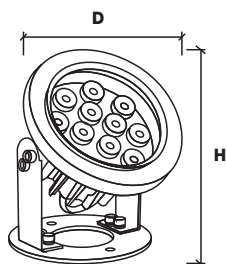

ĐÈN LED ÂM NƯỚC

VUW4

* Đặc điểm :

- ★ VUW4 là đèn âm nước bể bơi, tiểu cảnh.
- ★ Thân đèn inox không gỉ.
- ★ Chống nước IP68.

* Bảo hành **3 năm**

* Lựa chọn chip LED

Chip LED	Nichia (Nhật Bản)	Cree (USA)	Osram (Đức)
Mã hiệu	VUW4/N	VUW4/Cr	VUW4/Os
Màu sắc ánh sáng		TRẮNG (6000K ± 500K)	TRUNG TÍNH (4000K ± 500K)
Hiệu năng phát sáng (ĐKTC)		120 lumens/W	130 lumens/W
			VÀNG (3000K ± 500K)
			115 lumens/W

* Chi tiết sản phẩm

9W	VUW4 - 9 W/C		Có sẵn
	D x H : 160 x 155 mm		
	1,052,000 VNĐ		
18W	VUW4 - 18 W/C		Đặt hàng
	D x H : 190 x 170 mm		
	1,454,000 VNĐ		

* CHÚ Ý :

- Giá bán là giá chưa bao gồm thuế VAT 10%.
- Giá bán không bao gồm chi phí lắp đặt.

* VIỆT VƯƠNG giữ quyền thay đổi kiểu dáng và thông số kỹ thuật các sản phẩm mà không cần báo trước

ĐIỆN ÁP

180 - 240 VAC, 50 Hz

CHIP LED

Nichia/ Cree/ Osram

CRI

> 80

TUỔI THỌ

15.000 (giờ)

GÓC CHIẾU

30°

CẤP BẢO VỆ (IP)

68