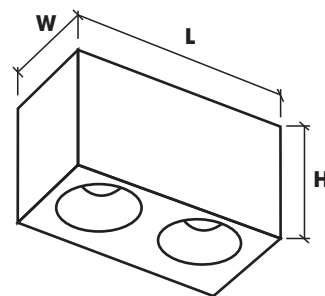

ĐÈN LED,
LON NỔI
VUÔNG

* Bảo hành **5 năm** với đèn, **3 năm** với bộ nguồn

VDL10DSQ

* Đặc điểm :

- ★ VDL10DSQ là đèn lon nổi vuông đơn hoặc đôi.
- ★ Hướng chiếu cố định.
- ★ Chống chói.

* Chi tiết sản phẩm

7W **VDL10DSQ - 7 W/C**
L x W x H : 104 x 104 x 110 mm
595,200 VNĐ

Có sẵn

12W **VDL10DSQS - 12 W/C**
L x W x H : 104 x 104 x 110 mm
795,500 VNĐ

Có sẵn

14W **VDL10DSQ - 14W/C**
L x W x H : 200 x 104 x 110 mm
1,071,300 VNĐ

Đặt hàng

24W **VDL10DSQ - 24W/C**
L x W x H : 200 x 104 x 110 mm
1,467,600 VNĐ

Đặt hàng