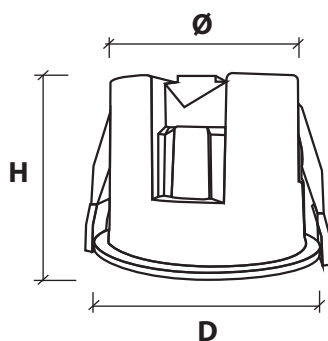

7W **VDL1C-E - 7 W/C**

D x H : 85 x 63 mm
 Ø : 73 mm

Đặt hàng

871,700 VNĐ

12W **VDL1C-E - 12 W/C**

D x H : 85 x 63 mm
 Ø : 73 mm

Đặt hàng

1,301,400 VNĐ