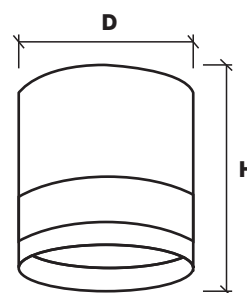

* VIỆT VƯƠNG giữ quyền thay đổi kiểu dáng và thông số kỹ thuật các sản phẩm mà không cần báo trước

VDL10DRO

*** Đặc điểm :**

- ★ VDL10DRO là đèn lon nổi rọi.
- ★ Hướng chiếu cố định.
- ★ Viên bạc sang trọng.
- ★ Chống chói.