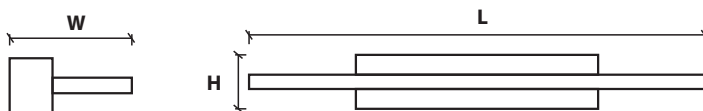

VML6

* Bảo hành 3 năm

* Chi tiết sản phẩm

12W VML6 - 12 W/C

L x W x H : 375 x 100 x 45 mm

Đặt hàng

1,029,300 VNĐ

18W VML6 - 18 W/C

L x W x H : 575 x 100 x 45 mm

Đặt hàng

1,301,800 VNĐ