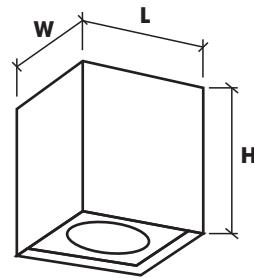

ĐÈN LED,
LON NỔI
VUÔNG

* Bảo hành **5 năm** với đèn, **3 năm** với bộ nguồn

VDL10DSQ

* Đặc điểm :

- ★ VDL10DSQ là đèn lon nổi vuông đơn hoặc đôi.
- ★ Hướng chiếu cố định.
- ★ Chống chói.

* Chi tiết sản phẩm

7W **VDL10DSQ - 7 W/C**
L x W x H : 104 x 104 x 110 mm
595,200 VNĐ

Có sẵn

12W **VDL10DSQS - 12 W/C**
L x W x H : 104 x 104 x 110 mm
795,500 VNĐ

Có sẵn

14W **VDL10DSQ - 14W/C**
L x W x H : 200 x 104 x 110 mm
1,071,300 VNĐ

Đặt hàng

24W **VDL10DSQ - 24W/C**
L x W x H : 200 x 104 x 110 mm
1,467,600 VNĐ

Đặt hàng