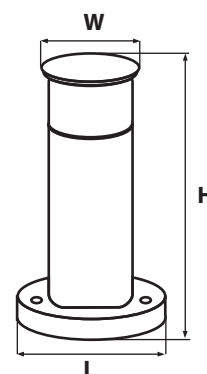

* Đặc điểm :

- ★ VBL1 là đèn được thiết kế với mục đích trang trí dẫn hướng lối đi trong sân vườn, biệt thự công viên, vườn cây.

* Lựa chọn chip LED

Chip LED	Nichia (Nhật Bản)	Osram (Đức)	Lumileds (Philips)
Mã hiệu	VBL/N	VBL/Os	VBL/Lu
Màu sắc ánh sáng	TRẮNG (6000K)		VÀNG (3000K)

* Chi tiết sản phẩm

5W **VBL1 - 5 W/C**

L x W x H : 100 x 50 x 500 mm

2,830,400 VNĐ

Đặt hàng

* Đặc điểm :

- ★ VBL2 là đèn được thiết kế với mục đích trang trí dẫn hướng lối đi trong sân vườn, biệt thự công viên, vườn cây.
- ★ Dùng để chiếu sáng lối đi và trang trí cho khu vườn.

* Chi tiết sản phẩm

3W **VBL2 - 3 W/C**

L x W x H : 120 x 73 x 205 mm

2,652,900 VNĐ

Có sẵn