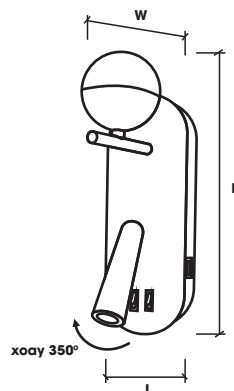

* Chi tiết sản phẩm

9W VWL15 - 9 W/C
L x W x H : 100 x 285 x 150 mm
1,115,700 VNĐ

Có sẵn

* CHÚ Ý :

- Giá bán là giá chưa bao gồm thuế VAT 10%.
- Giá bán không bao gồm chi phí lắp đặt.

* **VIỆT VƯƠNG** giữ quyền thay đổi kiểu dáng và thông số kỹ thuật các sản phẩm mà không cần báo trước