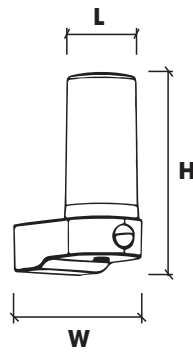

VOGL4

40W **VOGL4 - 40 W/C**
L x W x H : 80 x 162 x 218 mm

Đặt hàng

2,780,900 VNĐ

*** Đặc điểm :**

- ★ VOGL5 là đèn chiếu sáng bảo vệ sân vườn.
- ★ Kiểu dáng đơn giản, hiện đại.
- ★ Cảm biến chuyển động.
- ★ Góc sáng 360°.