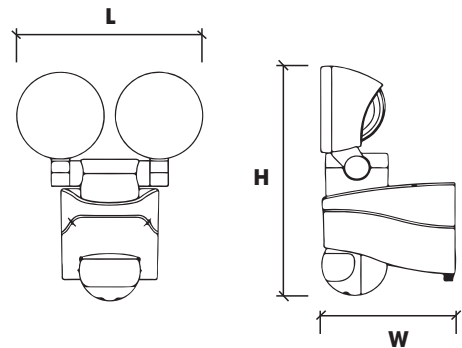

* Chi tiết sản phẩm

12W VOGL2 - 12 W/C
 L x W x H : 165 x 206 x 115 mm Đặt hàng
1,416,500 VNĐ

VOGL3

* Chi tiết sản phẩm

2 x 6W VOGL3 - 2 x 6 W/C
 L x W x H : 182 x 123 x 226 mm Đặt hàng
2,427,200 VNĐ

* Đặc điểm :