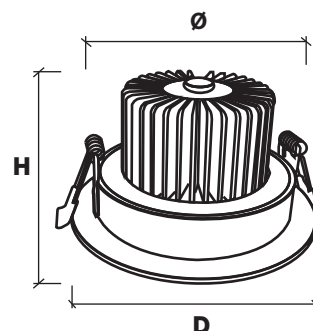

* Chi tiết sản phẩm

7W **VDL2CLR - 7 W/C**
D x H : 119 x 65 mm
Ø : 103 mm **Đặt hàng**
501,800 VNĐ

9W **VDL2CLR - 9 W/C**
D x H : 136 x 55 mm
Ø : 117 mm **Đặt hàng**
808,200 VNĐ

12W **VDL2CLR - 12 W/C**
D x H : 136 x 55 mm
Ø : 117 mm **Đặt hàng**
925,500 VNĐ

7W **VDL2CLG - 7 W/C**
D x H : 119 x 65 mm
Ø : 103 mm **Đặt hàng**
501,800 VNĐ

9W **VDL2CLG - 9 W/C**
D x H : 136 x 55 mm
Ø : 117 mm **Đặt hàng**
808,200 VNĐ

12W **VDL2CLG - 12 W/C**
D x H : 136 x 55 mm
Ø : 117 mm **Đặt hàng**
925,500 VNĐ

7W **VDL2CLY - 7W/C**
D x H : 119 x 65 mm
Ø : 103 mm **Đặt hàng**
501,800 VNĐ

9W **VDL2CLY - 9 W/C**
D x H : 136 x 55 mm
Ø : 117 mm **Đặt hàng**
808,200 VNĐ

12W **VDL2CLY - 12 W/C**
D x H : 136 x 55 mm
Ø : 117 mm **Đặt hàng**
925,500 VNĐ

* CHÚ Ý :

- Giá bán là giá chưa bao gồm thuế VAT 10%.
- Giá bán không bao gồm chi phí lắp đặt.

* VIỆT VƯƠNG giữ quyền thay đổi kiểu dáng và thông số kỹ thuật các sản phẩm mà không cần báo trước