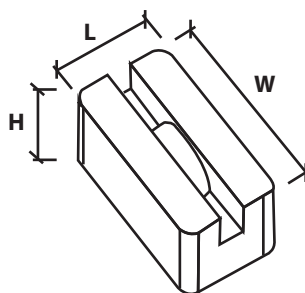

ĐIỆN ÁP

6 - 12V

CHIP LED

Nichia/ Osram/ Lumileds

CRI

> 80

TUỔI THỌ

15.000 (giờ)

CẤP BẢO VỆ (IP)

55

* CHÚ Ý :

- Giá bán là giá chưa bao gồm thuế VAT 10%.
- Giá bán không bao gồm chi phí lắp đặt.

* VIỆT VƯƠNG giữ quyền thay đổi kiểu dáng và thông số kỹ thuật các sản phẩm mà không cần báo trước