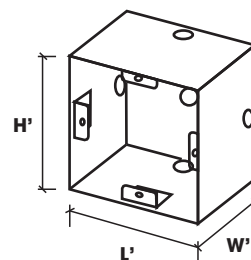

* Đặc điểm :

- ★ VOSL3 là đèn chiếu sáng dẫn hướng cầu thang.
- ★ Chùm sáng dạng vuông, góc chiếu 45°.

VOSL3

* Chi tiết sản phẩm

2W

VOSL3 - 2 W/C

L x W x H : 125 x 125 x 75 mm
L' x W' x H' : 112 x 125 x 95 mm

Có sẵn

540,500 VNĐ

3W

VOSL3 - 3 W/C

L x W x H : 160 x 160 x 96 mm
L' x W' x H' : 152 x 152 x 116 mm

Có sẵn

602,600 VNĐ

* Đặc điểm :

- ★ VOSL4 là đèn chiếu sáng dẫn hướng lắp nổi.
- ★ Thân đèn nhôm đúc.
- ★ Góc chiếu sáng dạng hẹp, hiện đại.

* Chi tiết sản phẩm

3W

VOSL4 - 3 W/C

L x W x H : 210 x 30 x 85 mm

Có sẵn

719,900 VNĐ

5W

VOSL4 - 5 W/C

L x W x H : 210 x 30 x 85 mm

Có sẵn

821,500 VNĐ

VOSL4