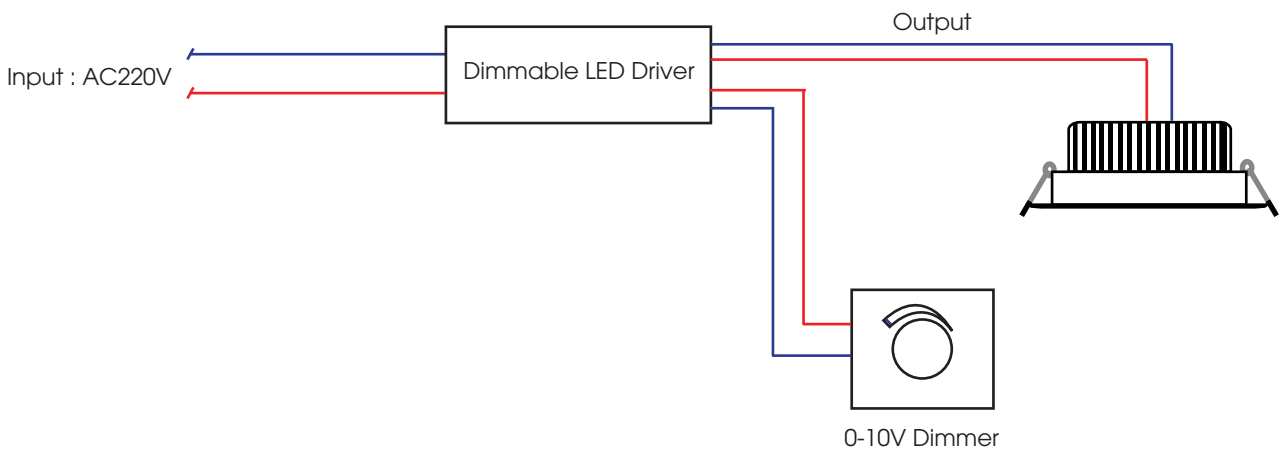

(Điều chỉnh cường độ ánh sáng)

- Sơ đồ Dim bộ 1 đèn đơn

Dùng cho phòng ngủ, khách sạn, resort cao cấp.