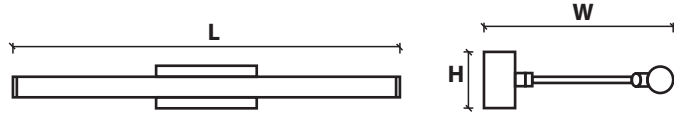

* VIỆT VƯƠNG giữ quyền thay đổi kiểu dáng và thông số kỹ thuật các sản phẩm mà không cần báo trước

*** Đặc điểm :**

- ★ VML3 thân đèn nhôm.
- ★ Mạ crom sang trọng, dễ vệ sinh.

* Bảo hành 3 năm

VML3

*** Lựa chọn chip LED**