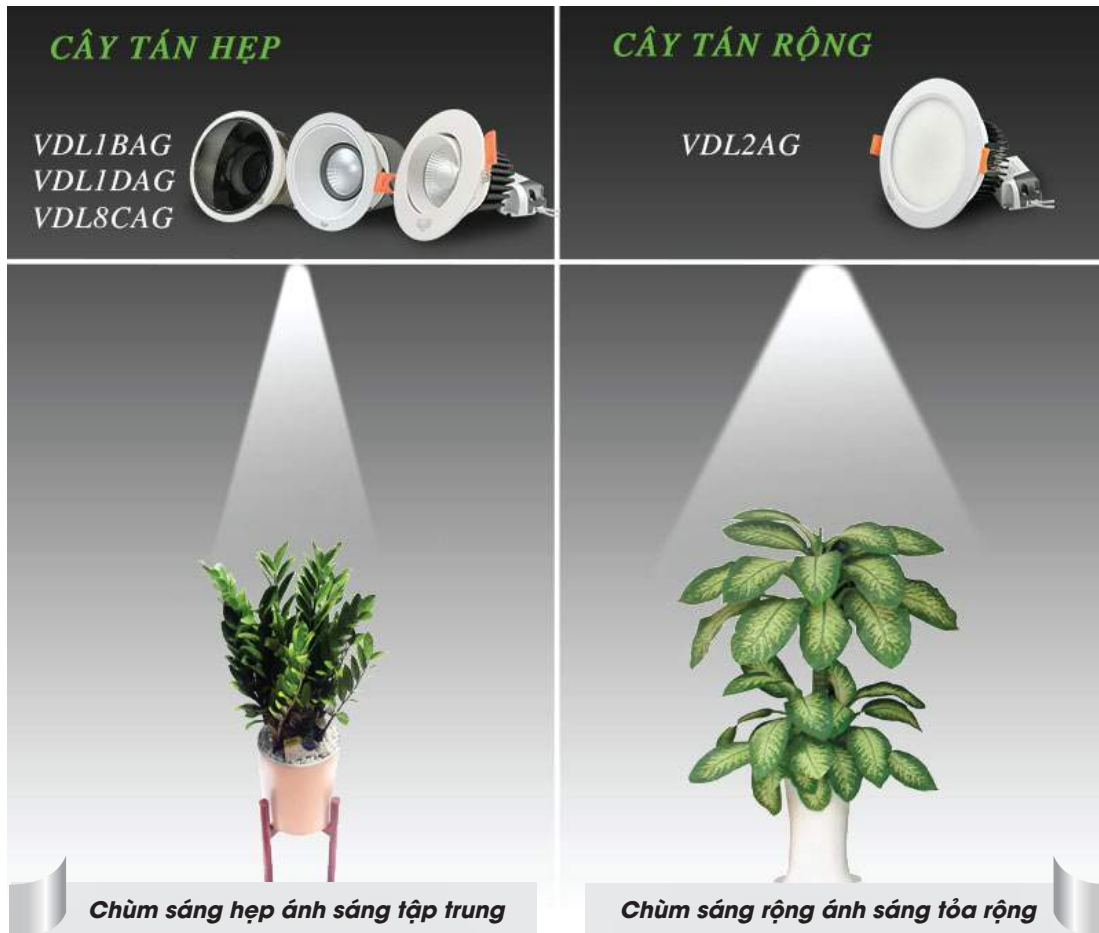

* VIỆT VƯƠNG giữ quyền thay đổi kiểu dáng và thông số kỹ thuật các sản phẩm mà không cần báo trước

● THEO NHIỆT ĐỘ MÀU CỦA ÁNH SÁNG SỬ DỤNG ●

► Đèn LED quang hợp cho cây sử dụng chip LED Nichia công nghệ từ Nhật Bản.