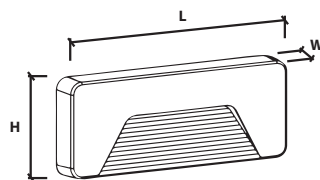

VSL9W (Trắng)

DIỆN ÁP

180 - 240 VAC, 50 Hz

CHIP LED

Nichia/ Osram/ Lumileds

CRI

> 90

TUỔI THỌ

25.000 (giờ)

MÀU SẮC ÁNH SÁNG

Vàng (3000K ± 500K)

CẤP BẢO VỆ (IP)

20

* Đặc điểm :

- ★ VSL9 đèn bậc thang ốp nổi.
- ★ Kiểu dáng hiện đại, siêu mỏng.
- ★ Không cần lỗ chờ.

* Lựa chọn chip LED

Chip LED	Nichia (Nhật Bản)	Osram (Đức)	Lumileds (Philips)
Mã hiệu	VSL/N	VSL/Os	VSL/Lu

Màu sắc ánh sáng	TRẮNG (6000K ± 500K)	TRUNG TÍNH (4000K ± 500K)	VÀNG (3000K ± 500K)
Hiệu năng phát sáng (ĐKTC)	120 lumens/W	130 lumens/W	115 lumens/W