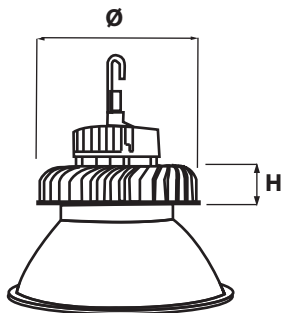

GÓC CHIẾU

45°, 60°, 90°, 120°

CẤP BẢO VỆ (IP)

44

*** Chi tiết sản phẩm**

- 50W VHB1A - 50 W/C**
 Ø x H : 155 x 70 mm
2,606,000 VNĐ Đặt hàng
- 100W VHB1A - 100 W/C**
 Ø x H : 155 x 70 mm
4,145,300 VNĐ Đặt hàng
- 150W VHB1A - 150 W/C**
 Ø x H : 155 x 70 mm
6,397,400 VNĐ Đặt hàng
- 200W VHB1A - 200 W/C**
 Ø x H : 155 x 70 mm
6,738,100 VNĐ Đặt hàng