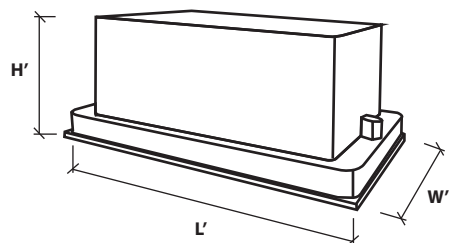

* Lựa chọn chip LED

Chip LED	Nichia (Nhật Bản)	Osram (Đức)	Lumileds (Phillips)
Mã hiệu	VOSL/N	VOSL/Os	VOSL/Lu
Màu sắc ánh sáng	TRẮNG (6000K ± 500K)	TRUNG TÍNH (4000K ± 500K)	VÀNG (3000K ± 500K)

* Chi tiết sản phẩm

5W **VOSL1 - 5 W/C**
L x W x H : 160 x 65 x 97 mm
L' x W' x H' : 155 x 65 x 97 mm

Có sẵn

1,328,300 VNĐ

* CHÚ Ý :

- Giá bán là giá chưa bao gồm thuế VAT 10%.
- Giá bán không bao gồm chi phí lắp đặt.

* VIỆT VƯƠNG giữ quyền thay đổi kiểu dáng và thông số kỹ thuật các sản phẩm mà không cần báo trước