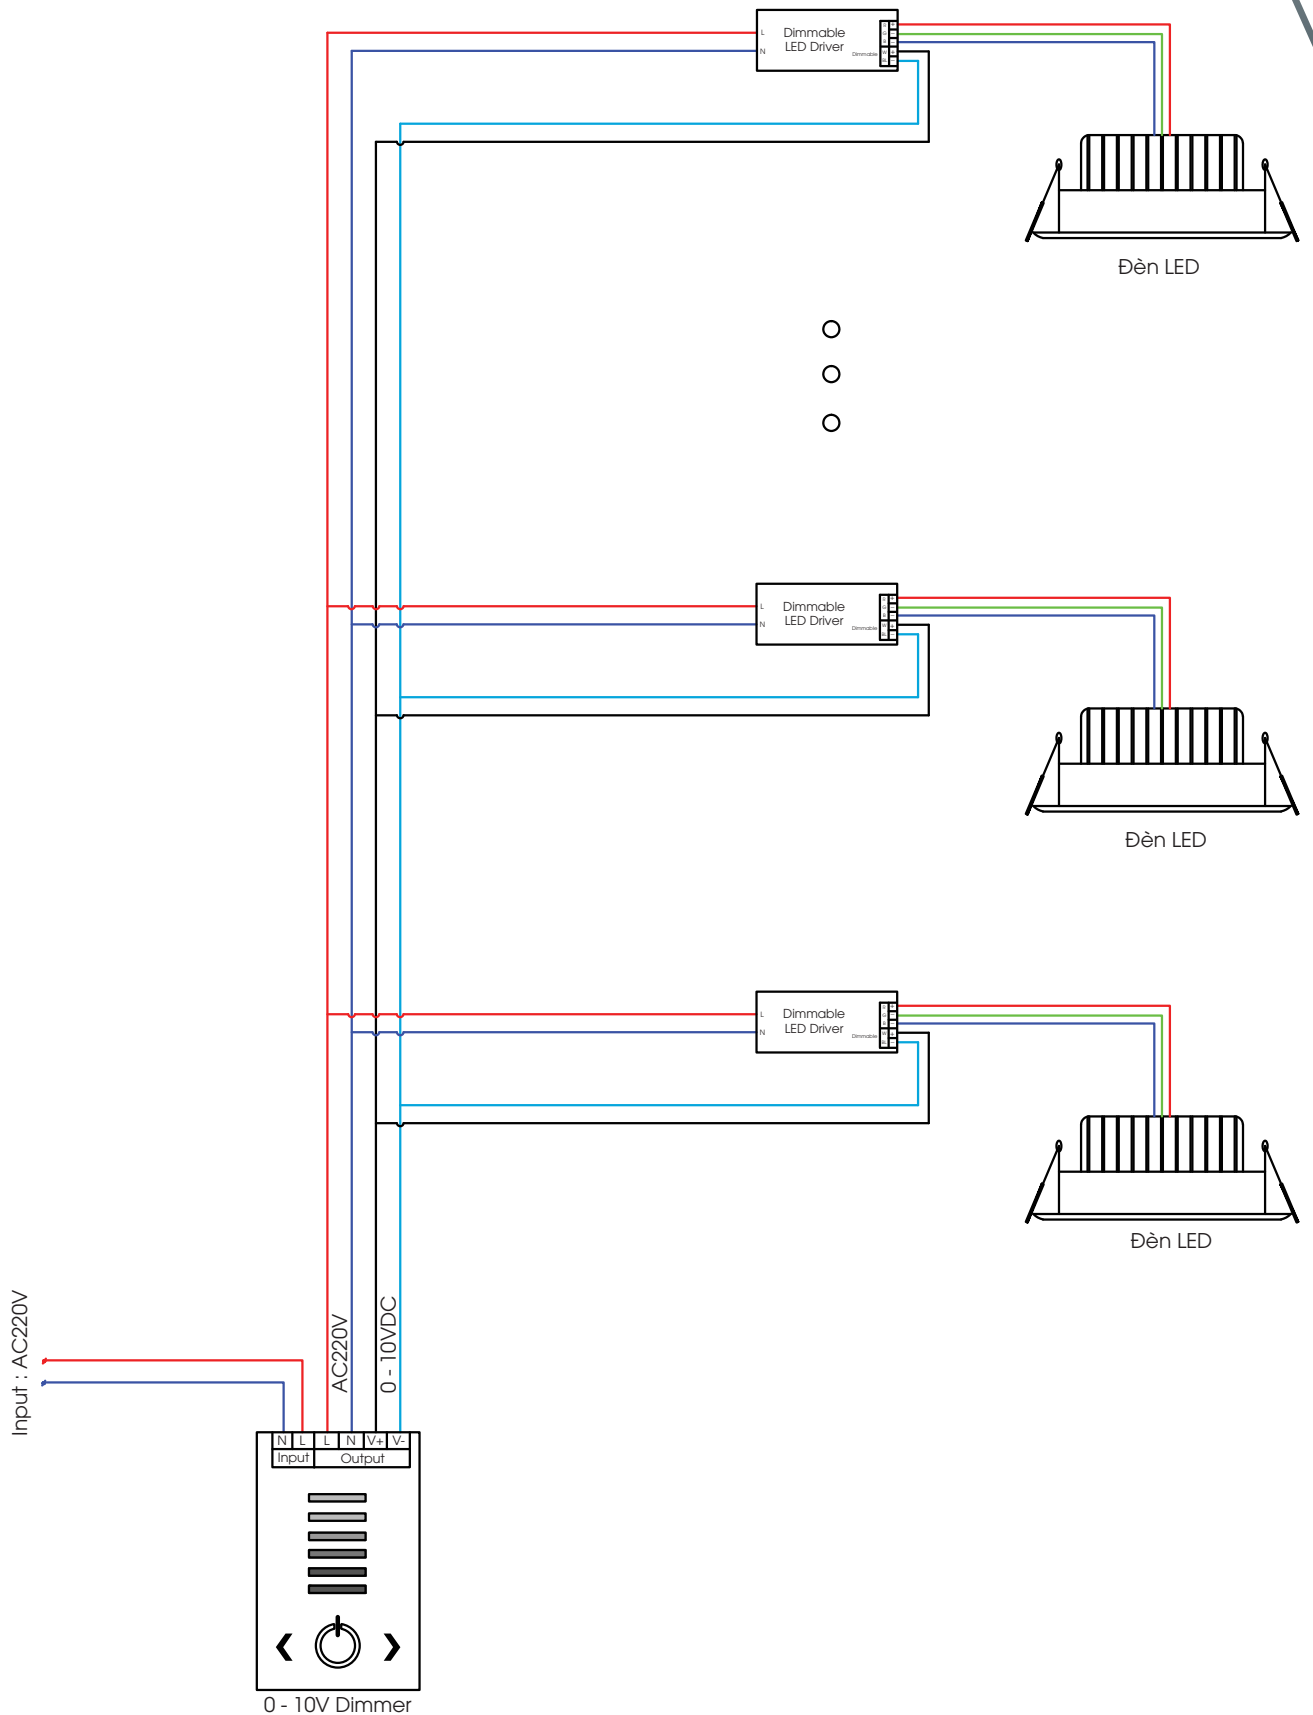

- Sơ đồ Đèn LED đổi màu hệ thống nhiều đèn

Dùng cho sảnh khách sạn, trưng bày sự kiện, ...