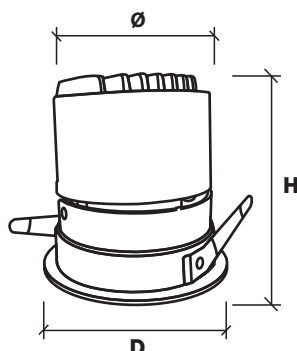

> 90

TUỔI THỌ

50.000 (giờ)

GÓC MỞ CHÙM SÁNG

24°

(15°, 30°, 45°, 60° đặt hàng)

* Đặc điểm :

- ★ VDL1D là đèn LED Downlight chiếu rọi.
- ★ Có thể xoay hướng chiếu 270°, chiếu tranh trên tường.
- ★ Chống chói theo tiêu chuẩn châu Âu.
- ★ Chóa mạ ti tan sang trọng.