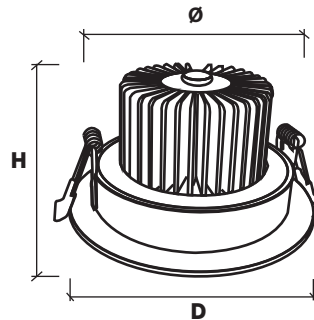

VDL2

* Đặc điểm :

- ★ VDL2 là dòng Downlight chóa mở.
- ★ Chống chói.
- ★ Góc chiếu 120°.

* Chi tiết sản phẩm

7W	VDL2 - 7 W/C	● ● ● ●
	D x H : 119 x 65 mm	
	Ø : 103 mm	Có sẵn
	396,600 VNĐ	
9W	VDL2SM - 9 W/C	● ● ● ●
	D x H : 119 x 65 mm	
	Ø : 103 mm	Có sẵn
	506,800 VNĐ	
9W	VDL2 - 9 W/C	● ● ● ●
	D x H : 136 x 55 mm	
	Ø : 117 mm	Có sẵn
	638,600 VNĐ	
12W	VDL2 - 12 W/C	● ● ● ●
	D x H : 136 x 55 mm	
	Ø : 117 mm	Có sẵn
	731,300 VNĐ	
15W	VDL2SM - 15 W/C	● ● ● ●
	D x H : 136 x 55 mm	
	Ø : 117 mm	Đặt hàng
	937,200 VNĐ	
15W	VDL2 - 15 W/C	● ● ● ●
	D x H : 161 x 65 mm	
	Ø : 140 mm	Đặt hàng
	1,086,800 VNĐ	

ĐIỆN ÁP

100 - 265 VAC, 50 Hz

CHIP LED

Nichia/ Cree

CRI

> 90

TUỔI THỌ

50.000 (giờ)

GÓC CHIẾU

120°