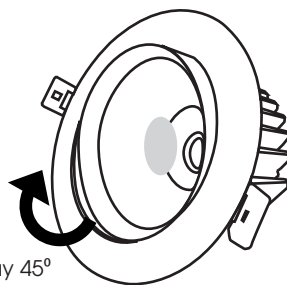

VDL1B*** Đặc điểm :**

- ★ VDL1B là đèn LED Downlight chiếu rọi.
- ★ Có thể thay đổi hướng chiếu trong phạm vi 45°.

Góc quay 45°

*** Lựa chọn chip LED**

| Chip LED | Nichia (Nhật Bản) | Cree (USA) |
|----------|----------------------|---------------|
| Mã hiệu | VDL1B/N | VDL1B/Cr |