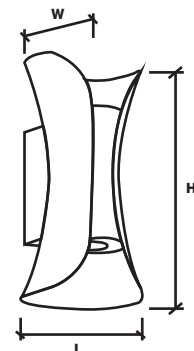

* Đặc điểm :

- ★ VOWL12 là đèn tường ngoài trời 2 đầu.
- ★ Kiểu dáng nghệ thuật hiện đại.
- ★ Thiết kế thấu kính cho chùm sáng gọn, góc hẹp xa.

ĐIỆN ÁP

180 - 240 VAC, 50 Hz

CHIP LED

Nichia/ Osram/ Lumileds

CRI

> 80

TUỔI THỌ

15.000 (giờ)

GÓC CHIẾU

30°

CẤP BẢO VỆ (IP)

65

* Đặc điểm :

- ★ VOWL13 là đèn tường ngoài trời.
- ★ Kiểu dáng hiện đại.
- ★ Góc chiếu sáng 2 đầu cho hiệu ứng đẹp.

* Chi tiết sản phẩm

6W **VOWL13 - 6 W/C**
L x W x H : 70 x 60 x 150 mm
729,000 VNĐ

Có sẵn

10W **VOWL13 - 10 W/C**
L x W x H : 100 x 85 x 200 mm
907,800 VNĐ

Có sẵn

20W **VOWL13 - 20 W/C**
L x W x H : 125 x 110 x 300 mm
1,397,800 VNĐ

Đặt hàng

VOWL12

* Chi tiết sản phẩm

6W **VOWL12 - 6 W/C**
D x H : 60 x 240 mm
789,700 VNĐ

Đặt hàng

VOWL13