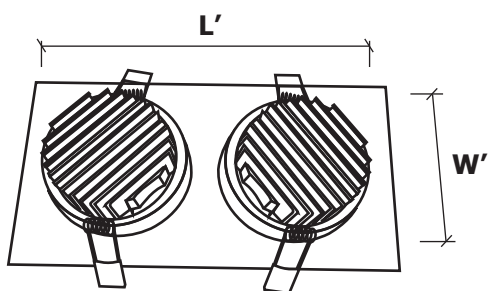

ĐÈN LED
DOWNLIGHT
ĐÔI/MODEL 2

VDG2B

* Lựa chọn chip LED

Chip LED	Nichia (Nhật Bản)	Cree (USA)
Mã hiệu	VDG2/N	VDG2/Cr

Màu sắc ánh sáng	TRẮNG (6000K ± 500K)	TRUNG TÍNH (4000K ± 500K)	VÀNG (3000K ± 500K)
Hiệu năng phát sáng (ĐKTC)	130 lumens/W	145 lumens/W	125 lumens/W

* Chi tiết sản phẩm

2 x 7W **VDG2B - 2 x 7 W/C**

L x W x H: 230 x 120 x 55 mm
L' x W' : 195 x 91 mm Có sẵn

1,311,200 VNĐ

2 x 7W **VDG2BS - 2 x 7 W/C**

L x W x H: 230 x 120 x 55 mm
L' x W' : 195 x 91 mm Có sẵn

1,507,900 VNĐ

2 x 12W **VDG2B - 2 x 12 W/C**

L x W x H: 270 x 140 x 61 mm
L' x W' : 240 x 112 mm Đặt hàng

1,674,400 VNĐ

* Đặc điểm :

- ★ VDG2B là đèn LED Downlight chóa mở.
- ★ Hướng chiếu thay đổi 45°.
- ★ Chống chói.

* Bảo hành **5 năm** với đèn, **3 năm** với bộ nguồn
* Download IES file tại Web: www.denledvietuong.vn

ĐIÊN ÁP

100 - 265 VAC, 50 Hz

CHIP LED

Nichia/ Cree

CRI

> 90

TUỔI THỌ

50.000 (giờ)

GÓC CHIẾU

120°

GÓC QUAY

40°