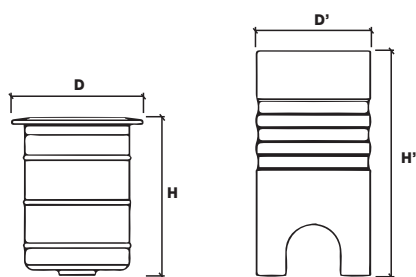

* Đặc điểm :

- ★ VUDR3 là đèn âm đất chiếu cây, cột ngoài trời.
- ★ Thấu kính tổ ong chống chói.
- ★ Mặt đèn thép không gỉ 304, kính cường lực bền bỉ.

VUDR3

* Lựa chọn chip LED

Chip LED	Nichia (Nhật Bản)	Osram (Đức)	Lumileds (Philips)
Mã hiệu	VUDR/N	VUDR/Os	VUDR/Lu

* Chi tiết sản phẩm

3.5W **VUDR3 - 3.5 W/C** ●●●●

D x H : 50 x 63 mm
D' x H' : 434 x 90 mm Đặt hàng

1,153,500 VNĐ

7W **VUDR3 - 7 W/C** ●●●●

D x H : 80 x 95 mm
D' x H' : 71 x 120 mm Đặt hàng

1,699,300 VNĐ