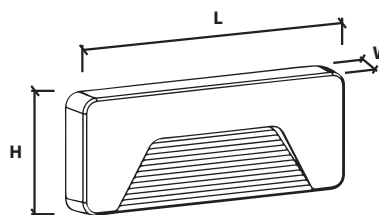

* Đặc điểm :

- ★ VOSL3 là đèn chiếu sáng dẫn hướng cầu thang.
- ★ Chùm sáng dạng vuông, góc chiếu 45°.

VOSL3

* Chi tiết sản phẩm

2W

VOSL3 - 2 W/C

L x W x H : 125 x 125 x 75 mm
L' x W' x H' : 112 x 125 x 95 mm

Có sẵn

540,500 VNĐ

3W

VOSL3 - 3 W/C

L x W x H : 160 x 160 x 96 mm
L' x W' x H' : 152 x 152 x 116 mm

Có sẵn

602,600 VNĐ

* Đặc điểm :

- ★ VOSL4 là đèn chiếu sáng dẫn hướng lắp nổi.
- ★ Thân đèn nhôm đúc.
- ★ Góc chiếu sáng dạng hẹp, hiện đại.

* Chi tiết sản phẩm

3W

VOSL4 - 3 W/C

L x W x H : 210 x 30 x 85 mm

Có sẵn

719,900 VNĐ

5W

VOSL4 - 5 W/C

L x W x H : 210 x 30 x 85 mm

Có sẵn

821,500 VNĐ

VOSL4