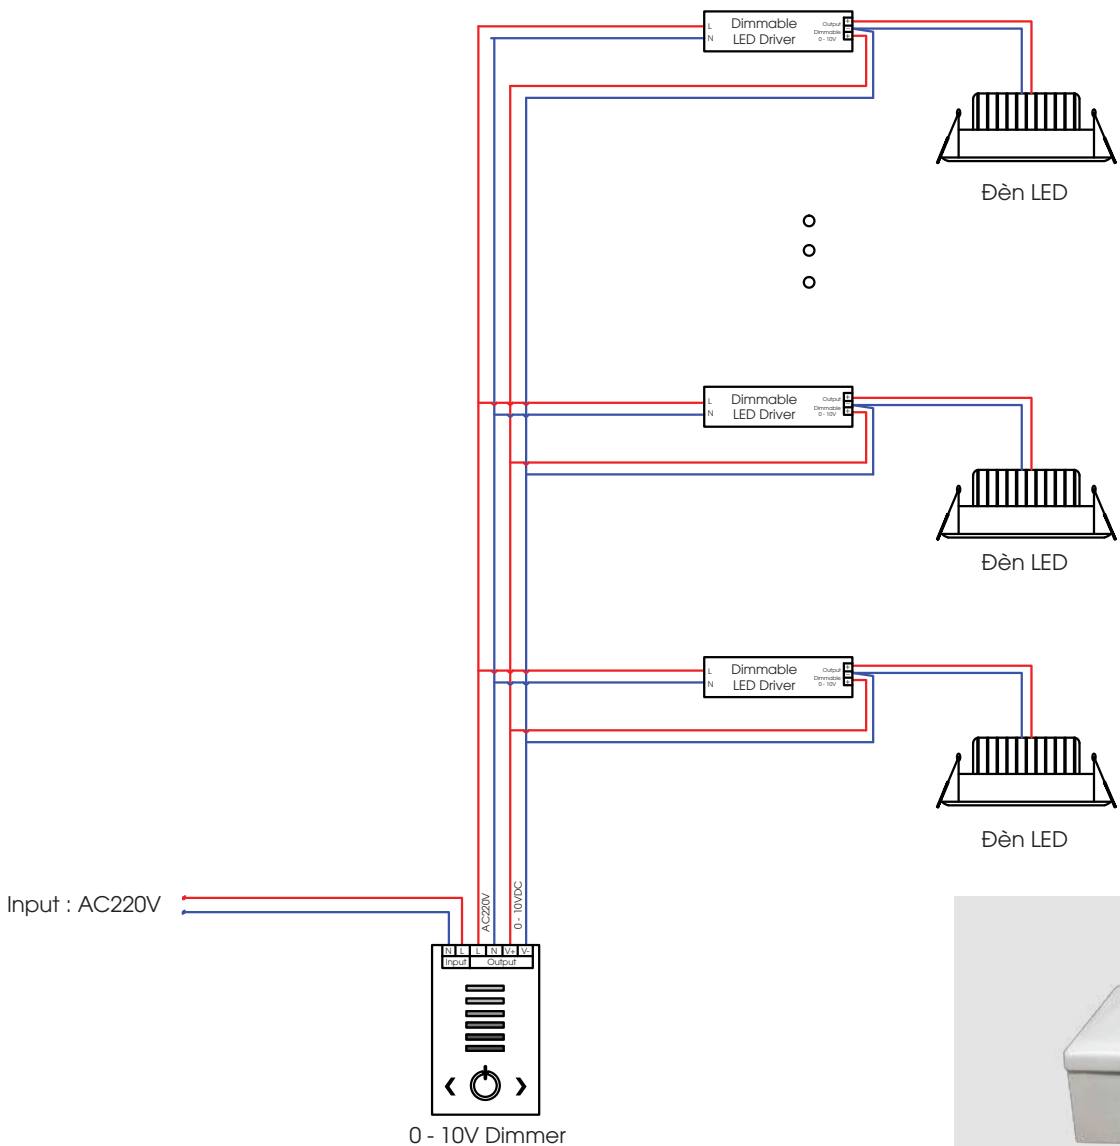

(Điều chỉnh cường độ ánh sáng)

- Sơ đồ Dim bộ 1 đèn đơn

Dùng cho phòng ngủ, khách sạn, resort cao cấp.

- Sơ đồ Dim hệ thống nhiều đèn

Dùng cho sảnh khách sạn, trưng bày sự kiện,

- Sơ đồ Đèn LED đổi màu hệ thống nhiều đèn