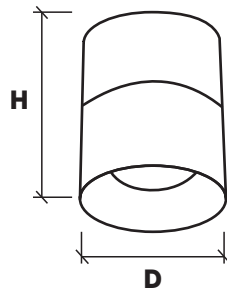

GÓC CHIẾU

24°

(15°, 30°, 45°, 60° đặt hàng)

* Lựa chọn chip LED

Chip LED	Nichia (Nhật Bản)	Cree (USA)
Mã hiệu	VDL10/N	VDL10/Cr

Màu sắc ánh sáng	TRẮNG (6000K ± 500K)	TRUNG TÍNH (4000K ± 500K)	VÀNG (3000K ± 500K)
Hiệu năng phát sáng (ĐKTC)	130 lumens/W	145 lumens/W	125 lumens/W

* Chi tiết sản phẩm

7W	VDL10E - 7 W/C D x H : 72 x 100 mm 675,400 VNĐ	Có sẵn
12W	VDL10ES - 12 W/C D x H : 72 x 100 mm 876,900 VNĐ	Có sẵn
12W	VDL10E - 12 W/C D x H : 90 x 110 mm 911,800 VNĐ	Có sẵn
15W	VDL10E - 15 W/C D x H : 110 x 115 mm 1,174,600 VNĐ	Đặt hàng
30W	VDL10E - 30 W/C D x H : 110 x 150 mm 1,531,600 VNĐ	Đặt hàng

* CHÚ Ý :

- Giá bán là giá chưa bao gồm thuế VAT 10%.
- Giá bán không bao gồm chi phí lắp đặt.

* VIỆT VƯƠNG giữ quyền thay đổi kiểu dáng và thông số kỹ thuật các sản phẩm mà không cần báo trước