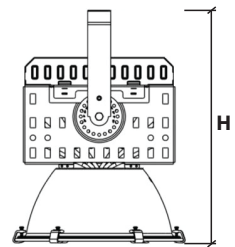

* Lựa chọn chip LED

Chip LED	Nichia (Nhật Bản)	Cree (USA)
Mã hiệu	VHBOP/N	VHBOP/Cr

Màu sắc ánh sáng	TRẮNG (6000K ± 500K)	TRUNG TÍNH (4000K ± 500K)	VÀNG (3000K ± 500K)
Hiệu năng phát sáng (ĐKTC)	115 lumens/W	120 lumens/W	105 lumens/W