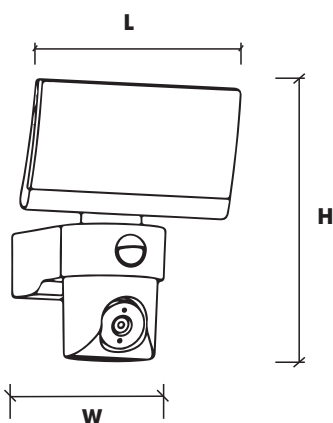

GÓC CHIẾU

120°

VOGL1W (Trắng)