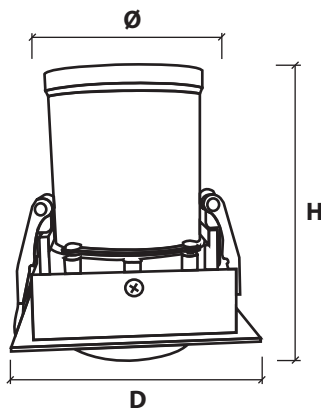

* Đặc điểm :

- ★ VDL9C là đèn LED Downlight chiếu rọi.
- ★ Thiết kế độc đáo, hướng chiếu thay đổi 360°.
- ★ Dùng chiếu tranh, tường, ánh sáng nghệ thuật.

* Lựa chọn chip LED

Chip LED	Nichia (Nhật Bản)	Cree (USA)
Mã hiệu	VDL9C/N	VDL9C/Cr

* Chi tiết sản phẩm

7W	VDL9C - 7 W/C	● ● ● ● ●	L x W x H: 82 x 82 x 100 mm L'xW' : 71 x 73 mm	Có sẵn
12W	VDL9CS - 12 W/C	● ● ● ● ●	L x W x H: 82 x 82 x 100 mm L'xW' : 71 x 73 mm	Có sẵn
12W	VDL9C - 12 W/C	● ● ● ● ●	L x W x H: 116 x 116 x 117 mm L'xW' : 100 x 100 mm	Đặt hàng
25W	VDL9C - 25 W/C	● ● ● ● ●	L x W x H: 152 x 152 x 136 mm L'xW' : 135 x 135 mm	Đặt hàng

* CHÚ Ý :

- Giá bán là giá chưa bao gồm thuế VAT 10%.
- Giá bán không bao gồm chi phí lắp đặt.

* **VIỆT VƯƠNG** giữ quyền thay đổi kiểu dáng và thông số kỹ thuật các sản phẩm mà không cần báo trước