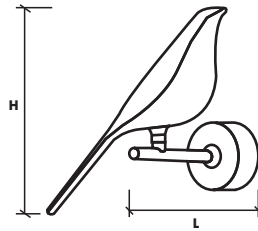

VWL16

* Bảo hành 3 năm

* Lựa chọn chip LED

Chip LED	Nichia (Nhật Bản)	Osram (Đức)	Lumileds (Philips)
Mã hiệu	VWL/N	VWL/Os	VWL/Lu

Màu sắc ánh sáng	TRẮNG (6000K ± 500K)	TRUNG TÍNH (4000K ± 500K)	VÀNG (3000K ± 500K)
Hiệu năng phát sáng (DKTC)	120 lumens/W	130 lumens/W	115 lumens/W

* Chi tiết sản phẩm

5W **VWL16 - 5 W/C**
L x H : 180 x 210 mm
924,100 VNĐ Có sẵn

* Đặc điểm :

- ★ VWL16 là đèn tường hình chim.
- ★ Kiểu dáng trang nhã, độc đáo.

ĐIỆN ÁP

180 - 240 VAC, 50 Hz

CHIP LED

Nichia/ Osram/ Lumileds

CRI

> 90

TUỔI THỌ

25.000 (giờ)

GÓC CHIẾU

120°

VWL17

* Chi tiết sản phẩm

7W **VWL17 - 7 W/C**
L x H : 120 x 140 mm
941,700 VNĐ Có sẵn

* Đặc điểm :

- ★ VWL17 là đèn tường hình cầu.
- ★ Kiểu dáng hiện đại.

* CHÚ Ý :

- Giá bán là giá chưa bao gồm thuế VAT 10%.
- Giá bán không bao gồm chi phí lắp đặt.

* VIỆT VƯƠNG giữ quyền thay đổi kiểu dáng và thông số kỹ thuật các sản phẩm mà không cần báo trước