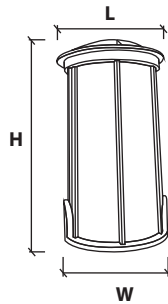

ĐÈN LED
ÂM ĐẠT
DẪN HƯỚNG XE

VUGL

* Đặc điểm :

- ★ VUGL là đèn được thiết kế để trang trí và dẫn hướng sân đỗ xe, sảnh chờ, sảnh vui chơi trẻ em.
- ★ Đèn được thiết kế với kích thước hình trụ nhỏ gọn, lắp đặt dễ dàng, vật liệu sử dụng nhôm phay cứng, bền vững với các tác động ngoại lực tác động lên bề mặt như vết bánh xe, chân người đi bộ giẫm lên.

* Bảo hành 3 năm

* Lựa chọn chip LED

Chip LED	Nichia (Nhật Bản)	Osram (Đức)	Lumileds (Philips)
Mã hiệu	VUGL/N	VUGL/Os	VUGL/Lu
Màu sắc ánh sáng	TRẮNG (6000K ± 500K)	TRUNG TÍNH (4000K ± 500K)	VÀNG (3000K ± 500K)

ĐIỆN ÁP

180 - 240 VAC, 50 Hz

CHIP LED

Nichia/ Osram/ Lumileds

CRI

> 80

TUỔI THỌ

15.000 (giờ)

GÓC CHIẾU

N/A

CẤP BẢO VỆ (IP)

65

* Chi tiết sản phẩm

1W VUGL - 1 W/C
L x W x H : 52 x 42 x 52 mm Đặt hàng
593,400 VNĐ

3W VUGL - 3 W/C
L x W x H : 63 x 47 x 92 mm Đặt hàng
694,900 VNĐ

* CHÚ Ý :

- Giá bán là giá chưa bao gồm thuế VAT 10%.
- Giá bán không bao gồm chi phí lắp đặt.

* VIỆT VƯƠNG giữ quyền thay đổi kiểu dáng và thông số kỹ thuật các sản phẩm mà không cần báo trước