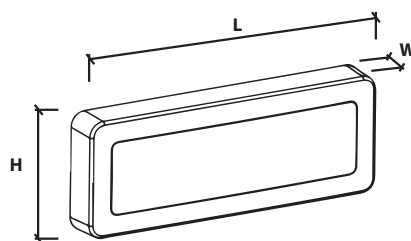

* Chi tiết sản phẩm

5W **VSL9 - 5 W/C**
L x W x H : 210 x 30 x 85 mm Đặt hàng
630,000 VNĐ

* CHÚ Ý :

- Giá bán là giá chưa bao gồm thuế VAT 10%.
- Giá bán không bao gồm chi phí lắp đặt.

* VIỆT VƯƠNG giữ quyền thay đổi kiểu dáng và thông số kỹ thuật các sản phẩm mà không cần báo trước