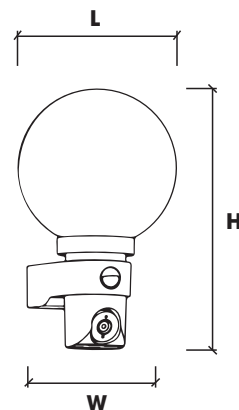

VOGL5W (Trắng)

VOGL5B (Đen)

VOGL5

*** Chi tiết sản phẩm**

60W **VOGL5 - 60 W/C**
L x W x H : 200 x 210 x 327 mm

Đặt hàng

2,892,100 VNĐ

*** CHÚ Ý :**