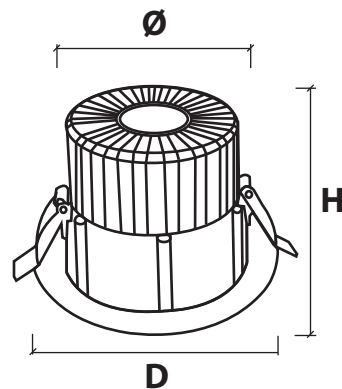

VCDEBG (Beige Gold)

* Lựa chọn chip LED

Chip LED	Nichia (Nhật Bản)	Cree (USA)
Mã hiệu	VCD/N	VCD/Cr

Màu sắc ánh sáng	TRẮNG (6000K ± 500K)	TRUNG TÍNH (4000K ± 500K)	VÀNG (3000K ± 500K)
Hiệu năng phát sáng (ĐKTC)	130 lumens/W	145 lumens/W	125 lumens/W