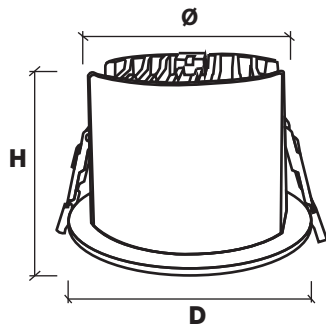

* Đặc điểm :

- ★ VDL3D là đèn LED Downlight mờ hướng chiếu cố định.
- ★ Chóa mờ chống chói theo tiêu chuẩn châu Âu.
- ★ Thiết kế sang trọng cho không gian trần nhà nổi bật.
- ★ Thích hợp cho không gian thư giãn, nghỉ ngơi.

VDL3D

* Lựa chọn chip LED

Chip LED	Nichia (Nhật Bản)	Cree (USA)
Mã hiệu	VDL3D/N	VDL3D/Cr

Màu sắc ánh sáng	TRẮNG (6000K ± 500K)	TRUNG TÍNH (4000K ± 500K)	VÀNG (3000K ± 500K)
Hiệu năng phát sáng (ĐKTC)	130 lumens/W	145 lumens/W	125 lumens/W

ĐIỆN ÁP

100 - 265 VAC, 50 Hz

CHIP LED

Nichia/ Cree

CRI

> 90

TUỔI THỌ

50.000 (giờ)

GÓC CHIẾU

120°

* Chi tiết sản phẩm

- **7W VDL3D - 7 W/C**
  D x H : 90 x 57 mm
  Ø : 72 mm **Có sẵn**
  423,000 VNĐ
- **12W VDL3DS - 12 W/C**
  D x H : 90 x 57 mm
  Ø : 72 mm **Có sẵn**
  572,400 VNĐ
- **12W VDL3D - 12 W/C**
  D x H : 95 x 60 mm
  Ø : 77 mm **Có sẵn**
  615,400 VNĐ
- **15W VDL3D - 15 W/C**
  D x H : 105 x 65 mm
  Ø : 87 mm **Đặt hàng**
  822,700 VNĐ
- **20W VDL3D - 20 W/C**
  D x H : 130 x 72 mm
  Ø : 120 mm **Đặt hàng**
  1,148,200 VNĐ