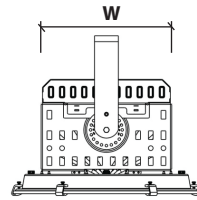

* Lựa chọn chip LED

Chip LED	Nichia (Nhật Bản)	Cree (USA)
Mã hiệu	VHBOP/N	VHBOP/Cr
Màu sắc ánh sáng	TRẮNG (6000K ± 500K)	
Hiệu năng phát sáng (ĐKTC)	110 lumens/W