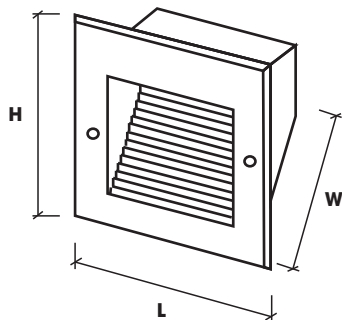

* Đặc điểm :

- ★ VOSL3 là đèn chiếu sáng dẫn hướng cầu thang.
- ★ Chùm sáng dạng vuông, góc chiếu 45°.

VOSL3

* Chi tiết sản phẩm

2W

VOSL3 - 2 W/C

L x W x H : 125 x 125 x 75 mm
L' x W' x H' : 112 x 125 x 95 mm

Có sẵn

540,500 VNĐ

3W

VOSL3 - 3 W/C

L x W x H : 160 x 160 x 96 mm
L' x W' x H' : 152 x 152 x 116 mm

Có sẵn

602,600 VNĐ

* Đặc điểm :

- ★ VOSL4 là đèn chiếu sáng dẫn hướng lắp nổi.
- ★ Thân đèn nhôm đúc.
- ★ Góc chiếu sáng dạng hẹp, hiện đại.

* Chi tiết sản phẩm

3W

VOSL4 - 3 W/C

L x W x H : 210 x 30 x 85 mm

Có sẵn

719,900 VNĐ

5W

VOSL4 - 5 W/C

L x W x H : 210 x 30 x 85 mm

Có sẵn

821,500 VNĐ

VOSL4