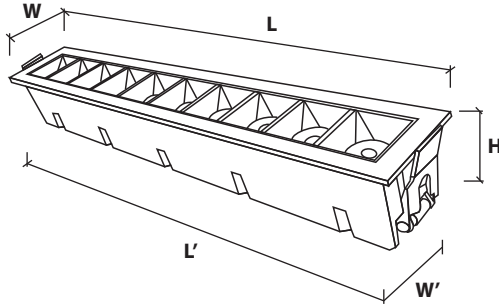

ĐÈN LED
RỌI THANH
ÂM TRẦN

VDLLS

* Lựa chọn chip LED

Chip LED	Nichia (Nhật Bản)	Cree (USA)
Mã hiệu	VDLLS/N	VDLLS/Cr

Màu sắc ánh sáng	TRẮNG (6000K ± 500K)	TRUNG TÍNH (4000K ± 500K)	VÀNG (3000K ± 500K)
Hiệu năng phát sáng (ĐKTC)	130 lumens/W	145 lumens/W	125 lumens/W

* Chi tiết sản phẩm

- **10W VDLLS - 10 W/C**

  L x W x H: 150 x 45 x 42 mm
  L' x W' : 142 x 35 mm Có sẵn

  1,197,700 VNĐ
- **20W VDLLS - 20 W/C**

  L x W x H: 285 x 45 x 42 mm
  L' x W' : 275 x 36 mm Đặt hàng

  2,266,300 VNĐ
- **30W VDLLS - 30 W/C**

  L x W x H: 418 x 45 x 42 mm
  L' x W' : 408 x 35 mm Đặt hàng

  3,541,900 VNĐ

* Đặc điểm :

- ★ VDLLS là đèn LED Downlight rọi thanh.
- ★ Hướng chiếu cố định.
- ★ Chống chói.
- ★ Thích hợp cho phòng khách, showroom.