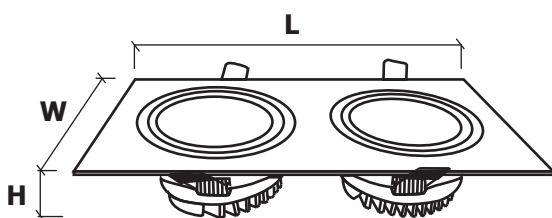

ĐÈN LED
DOWNLIGHT
ĐÔI/MODEL 2

VDG2B

* Lựa chọn chip LED

Chip LED	Nichia (Nhật Bản)	Cree (USA)
Mã hiệu	VDG2/N	VDG2/Cr

Màu sắc ánh sáng	TRẮNG (6000K ± 500K)	TRUNG TÍNH (4000K ± 500K)	VÀNG (3000K ± 500K)
Hiệu năng phát sáng (ĐKTC)	130 lumens/W	145 lumens/W	125 lumens/W

* Chi tiết sản phẩm

2 x 7W **VDG2B - 2 x 7 W/C**

L x W x H: 230 x 120 x 55 mm
L' x W' : 195 x 91 mm Có sẵn

1,311,200 VNĐ

2 x 7W **VDG2BS - 2 x 7 W/C**

L x W x H: 230 x 120 x 55 mm
L' x W' : 195 x 91 mm Có sẵn

1,507,900 VNĐ

2 x 12W **VDG2B - 2 x 12 W/C**

L x W x H: 270 x 140 x 61 mm
L' x W' : 240 x 112 mm Đặt hàng

1,674,400 VNĐ

* Đặc điểm :

- ★ VDG2B là đèn LED Downlight chóa mở.
- ★ Hướng chiếu thay đổi 45°.
- ★ Chống chói.

* Bảo hành **5 năm** với đèn, **3 năm** với bộ nguồn
* Download IES file tại Web: www.denledvietuong.vn

ĐIÊN ÁP

100 - 265 VAC, 50 Hz

CHIP LED

Nichia/ Cree

CRI

> 90

TUỔI THỌ

50.000 (giờ)

GÓC CHIẾU

120°

GÓC QUAY

40°