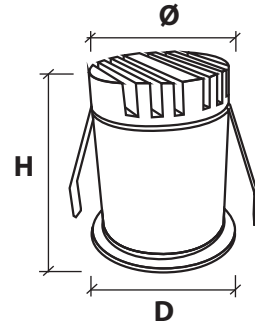

* Lựa chọn chip LED

Chip LED	Nichia (Nhật Bản)	Cree (USA)	
Mã hiệu	VDL1/N	VDL1/Cr	
Màu sắc ánh sáng	TRẮNG (6000K ± 500K)	TRUNG TÍNH (4000K ± 500K)	VÀNG (3000K ± 500K)
Hiệu năng phát sáng (ĐKTC)	130 lumens/W	145 lumens/W	125 lumens/W