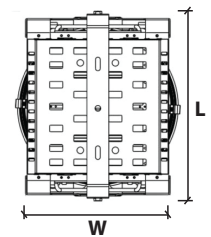

* Lựa chọn chip LED

Chip LED	Nichia (Nhật Bản)	Cree (USA)
Mã hiệu	VHBOP/N	VHBOP/Cr

Màu sắc ánh sáng	TRẮNG (6000K ± 500K)	TRUNG TÍNH (4000K ± 500K)	VÀNG (3000K ± 500K)
Hiệu năng phát sáng (ĐKTC)	115 lumens/W	120 lumens/W	105 lumens/W