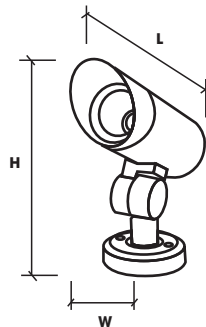

* Đặc điểm :

- ★ VSPCB là đèn chiếu cây, chiếu cột ngoài trời.
- ★ Lắp đặt linh hoạt trên đế mặt đất.
- ★ Cánh chống chói và đọng nước mặt đèn.
- ★ Kiểu dáng nhỏ gọn, linh hoạt, phù hợp với nhiều không gian lắp đặt.

* Chi tiết sản phẩm

10W VSPCB - 10 W/C

L x W x H : 187 x 64 x 164 mm

850,300 VNĐ Có sẵn

20W VSPCB - 20 W/C

L x W x H : 186 x 90 x 190 mm

1,365,800 VNĐ Đặt hàng

* CHÚ Ý :

- Giá bán là giá chưa bao gồm thuế VAT 10%.
- Giá bán không bao gồm chi phí lắp đặt.

* VIỆT VƯƠNG giữ quyền thay đổi kiểu dáng và thông số kỹ thuật các sản phẩm mà không cần báo trước