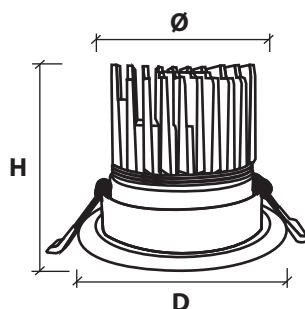

VDL1B*** Đặc điểm :**

- ★ VDL1B là đèn LED Downlight chiếu rọi.
- ★ Có thể thay đổi hướng chiếu trong phạm vi 45°.

Góc quay 45°

*** Lựa chọn chip LED**

| Chip LED | Nichia (Nhật Bản) | Cree (USA) |
|----------|----------------------|---------------|
| Mã hiệu | VDL1B/N | VDL1B/Cr |