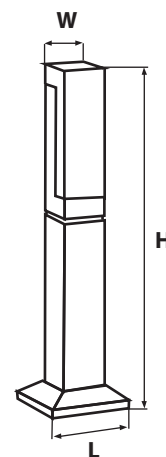

* Đặc điểm :

- ★ VBL1 là đèn được thiết kế với mục đích trang trí dẫn hướng lối đi trong sân vườn, biệt thự công viên, vườn cây.

* Lựa chọn chip LED

Chip LED	Nichia (Nhật Bản)	Osram (Đức)	Lumileds (Philips)
Mã hiệu	VBL/N	VBL/Os	VBL/Lu
Màu sắc ánh sáng	TRẮNG (6000K)		VÀNG (3000K)

* Chi tiết sản phẩm

5W **VBL1 - 5 W/C**

L x W x H : 100 x 50 x 500 mm

2,830,400 VNĐ

Đặt hàng