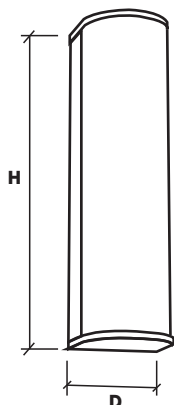

ĐÈN LED TƯỜNG NGOÀI TRỜI

VOWL14

* Bảo hành 3 năm

* Lựa chọn chip LED

Chip LED	Nichia (Nhật Bản)	Osram (Đức)	Lumileds (Philips)	
Mã hiệu	VOWL14/N	VOWL14/Os	VOWL14/Lu	
Màu sắc ánh sáng		TRẮNG (6000K ± 500K)	TRUNG TÍNH (4000K ± 500K)	VÀNG (3000K ± 500K)
Hiệu năng phát sáng (ĐKTC)		120 lumens/W	130 lumens/W	115 lumens/W

* Chi tiết sản phẩm

18W **VOWL14 - 18 W/C**
D x H : 75 x 330 mm Đặt hàng
1,294,600 VNĐ

* Đặc điểm :

- ★ VOWL14 là đèn tường ngoài trời kiểu dáng đơn giản, hiện đại.
- ★ Góc chiếu sáng 180°.
- ★ Phù hợp các không gian ngoài cảnh hiện đại.

ĐIỆN ÁP

180 - 240 VAC, 50 Hz

CHIP LED

Nichia/ Osram/ Lumileds

CRI

> 90

TUỔI THỌ

15.000 (giờ)

GÓC CHIẾU

120°

CẤP BẢO VỆ (IP)

65