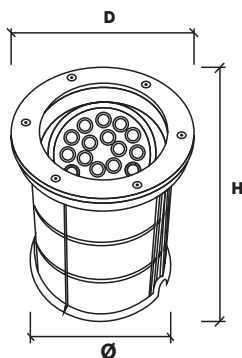

VUDRAJ

* Chi tiết sản phẩm

12W **VUDRAJ - 12 W/C** ●●●●

D x H : 200 x 250 mm
Ø : 190 mm Đặt hàng

1,456,700 VNĐ

24W **VUDRAJ - 24 W/C** ●●●●

D x H : 250 x 310 mm
Ø : 220 mm Đặt hàng

2,305,700 VNĐ