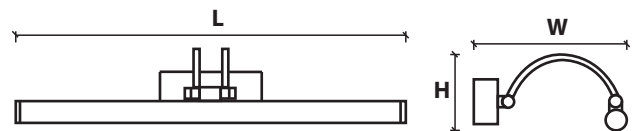

- ★ VML4 thân đèn nhôm.
- ★ Mạ crom sang trọng, dễ vệ sinh.

*** Chi tiết sản phẩm**

8W **VML4 - 8 W/C**
 L x W x H : 495 x 190 x 100 mm Đặt hàng
1,207,500 VNĐ

VML5

* Bảo hành 3 năm

* Lựa chọn chip LED

| Chip LED | Nichia (Nhật Bản) | Osram (Đức) | Lumileds (Philips) |
|----------|----------------------|----------------|-----------------------|
| Mã hiệu | VWL/N | VWL/Os | VWL/Lu |