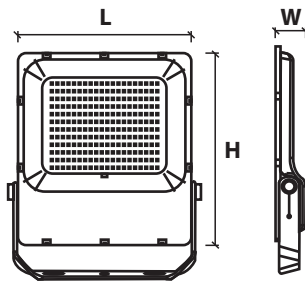

QR Web

QUÝ KHÁCH VUI LÒNG TRUY CẬP ĐƯỜNG LINK :
<https://denledvietvuong.vn/blogs/tai-lieu-download/catalogue-den-duong-thong-minh-2021>

CATALOGUE TỪ WEBSITE : WWW.DENLEDVIETVUONG.VN

HOẶC LIÊN HỆ HOTLINE : 0982.786.689 ĐỂ ĐƯỢC HỖ TRỢ CHI TIẾT.

ĐÈN LED ĐƯỜNG PHỐ THÔNG MINH

V-ST

ĐÈN LED HẠT

VFL2

* Đặc điểm :

- ★ VFL2 có chùm sáng tỏa để chiếu sáng trên diện tích rộng với ứng dụng đa dạng với chi phí thấp, phù hợp với nhiều công trình kiến trúc.
- ★ Sử dụng chip LED SMD và bộ tản nhiệt Nhôm đúc áp lực giúp bóng hoạt động bền bỉ, hiệu năng chiếu sáng cao, chất lượng ánh sáng tốt.

DIỆN ÁP

100 - 265 VAC, 50 Hz

CHIP LED

Nichia/ Cree/ Lumileds

CRI

> 80

TUỔI THỌ

25.000 (giờ)

GÓC CHIẾU

120°

CẤP BẢO VỆ (IP)

65

* Bảo hành 3 năm

* Download IES file tại Web: www.denledvietvuong.vn

* Lựa chọn chip LED

Chip LED	Nichia (Nhật Bản)	Cree (USA)	Lumileds (Phillips)
Mã hiệu	VFL2/N	VFL2/Cr	VFL2/Lu

Màu sắc ánh sáng	TRẮNG (6000K ± 500K)	TRUNG TÍNH (4000K ± 500K)
Hiệu năng phát sáng (ĐKTC)	125 lumens/W	130 lumens/W

* Chi tiết sản phẩm

20W VFL2 - 20 W/C

L x W x H : 167 x 40 x 226 mm

918,300 VNĐ

Có sẵn

100W VFL2 - 100 W/C

L x W x H : 295 x 54 x 403 mm

3,265,900 VNĐ

Đặt hàng

30W VFL2 - 30 W/C

L x W x H : 167 x 40 x 226 mm

1,242,300 VNĐ

Có sẵn

150W VFL2 - 150 W/C

L x W x H : 330 x 54 x 431 mm

5,283,400 VNĐ

Đặt hàng

50W VFL2 - 50 W/C

L x W x H : 220 x 48 x 311 mm

1,910,500 VNĐ

Có sẵn

200W VFL2 - 200 W/C

L x W x H : 360 x 54 x 471 mm

6,476,800 VNĐ

Đặt hàng

80W VFL2 - 80 W/C

L x W x H : 245 x 50 x 355 mm

2,652,500 VNĐ

Đặt hàng

240W VFL2 - 240 W/C

L x W x H : 360 x 54 x 471 mm

8,019,000 VNĐ

Đặt hàng

* CHÚ Ý :

- Giá bán là giá chưa bao gồm thuế VAT 10%.

- Giá bán không bao gồm chi phí lắp đặt.

* VIỆT VƯƠNG giữ quyền thay đổi kiểu dáng và thông số kỹ thuật các sản phẩm mà không cần báo trước