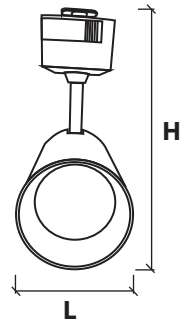

VTL3

VTL3W (Trắng)

VTL3B (Đen)

*** Đặc điểm :**

- ★ VTL3 là đèn ray rọi.
- ★ Hướng chiếu thay đổi linh hoạt.

ĐIỆN ÁP

100 - 265 VAC, 50 Hz

CHIP LED