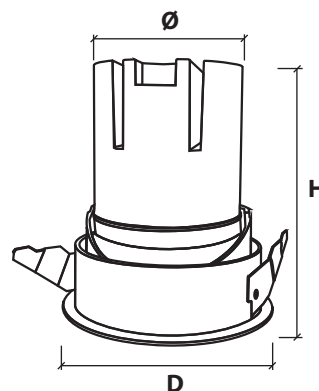

D x H : 110 x 125 mm
Ø : 97 mm Đặt hàng

958,900 VNĐ

30W VDL8C - 30 W/C

D x H : 138 x 156 mm
Ø : 125 mm Đặt hàng

1,669,500 VNĐ

VDL8C

*** Đặc điểm :**

- ★ D-VDL8 là dòng Downlight chiếu rọi.
- ★ Hướng chiếu thay đổi linh hoạt 270°.
- ★ Thay đổi cường độ sáng theo yêu cầu sử dụng.
- ★ Lựa chọn điều khiển nút vặn hoặc cảm ứng 0 - 10V.