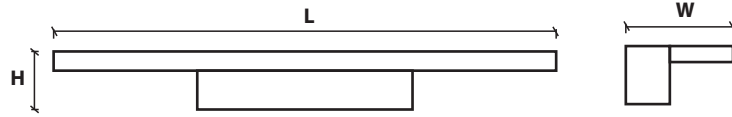

* Chi tiết sản phẩm

12W VML7 - 12 W/C
L x W x H : 400 x 90 x 50 mm Đặt hàng
1,024,700 VNĐ

16W VML7 - 16 W/C
L x W x H : 600 x 90 x 50 mm Đặt hàng
1,437,500 VNĐ

ĐÈN LED ĐỌC SÁCH