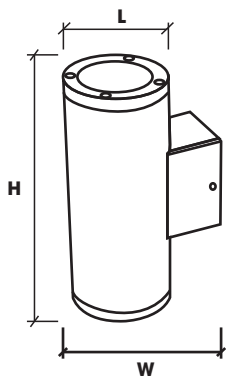

* Đặc điểm :

- ★ VOWL1B là đèn tường ngoài trời 2 đầu.
- ★ Thân đèn nhôm đúc, sơn tĩnh điện bền màu.
- ★ Góc sáng đồng nhất, hiệu ứng đẹp.

ĐÈN LED
TƯỜNG
NGOÀI TRỜI

VOWL1B

* Lựa chọn chip LED

Chip LED	Nichia (Nhật Bản)	Osram (Đức)	Lumileds (Phillips)
Mã hiệu	VOWL1/N	VOWL1/Os	VOWL1/Lu

* Chi tiết sản phẩm

2 x 5W **VOWL1B - 2 x 5 W/C**
L x W x H : 75 x 110 x 195 mm
890,300 VNĐ

Có sẵn

* Bảo hành **3 năm**

ĐIÊN ÁP
180 - 240 VAC, 50 Hz

CHIP LED
Nichia/ Osram/ Lumileds

CRI
> 80

TUỔI THỌ
15.000 (giờ)

GÓC CHIẾU
30°

CẤP BẢO VỆ (IP)
65

* Đặc điểm :

- ★ VOWL1C là đèn tường ngoài trời thân hộp vuông.
- ★ Phù hợp chiếu tường, cột nhà ngoài trời.
- ★ Hiệu ứng ánh sáng đẹp mắt. Kiểu dáng hiện đại.