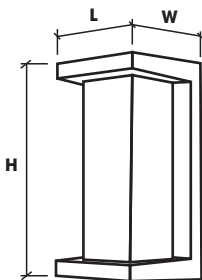

VOWL11

* Đặc điểm :

- ★ VOWL11 là đèn tường ngoài trời thân nhôm mặt thủy tinh.
- ★ Góc sáng 180°.
- ★ Kiểu dáng hiện đại, phù hợp nhiều không gian ngoại thất.

* Chi tiết sản phẩm

18W **VOWL11 - 18 W/C**
 L x W x H : 125 x 124 x 260 mm
797,700 VNĐ Có sẵn