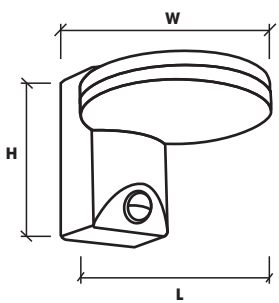

ĐÈN LED
BẢO VỆ
SÂN VƯỜN

VOGL2