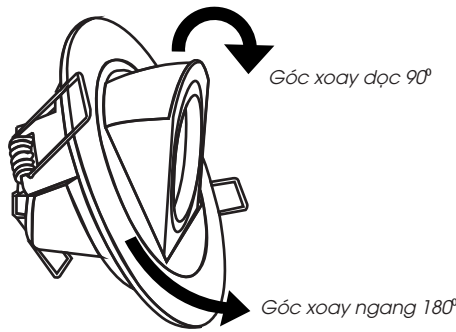

ĐIỆN ÁP
100 - 265 VAC, 50 Hz

CHIP LED
Nichia/ Cree

CRI
> 90

TUỔI THỌ
50.000 (giờ)

GÓC CHIẾU
30°

* Lựa chọn chip LED

Chip LED	Nichia (Nhật Bản)	Cree (USA)	
Mã hiệu	VDL9/N	VDL9/Cr	
Màu sắc ánh sáng	TRẮNG (6000K ± 500K)	TRUNG TÍNH (4000K ± 500K)	VÀNG (3000K ± 500K)
Hiệu năng phát sáng (ĐKTC)	130 lumens/W	145 lumens/W	125 lumens/W

* Chi tiết sản phẩm

7W VDL9 - 7 W/C
D x H : 130 x 85 mm
Ø : 112 mm **Có sẵn**
617,300 VNĐ

12W VDL9S - 12 W/C
D x H : 130 x 85 mm
Ø : 112 mm **Có sẵn**
802,500 VNĐ

12W VDL9 - 12 W/C
D x H : 155 x 128 mm
Ø : 145 mm **Đặt hàng**
1,099,500 VNĐ

* CHÚ Ý :

- Giá bán là giá chưa bao gồm thuế VAT 10%.
- Giá bán không bao gồm chi phí lắp đặt.

* VIỆT VƯƠNG giữ quyền thay đổi kiểu dáng và thông số kỹ thuật các sản phẩm mà không cần báo trước