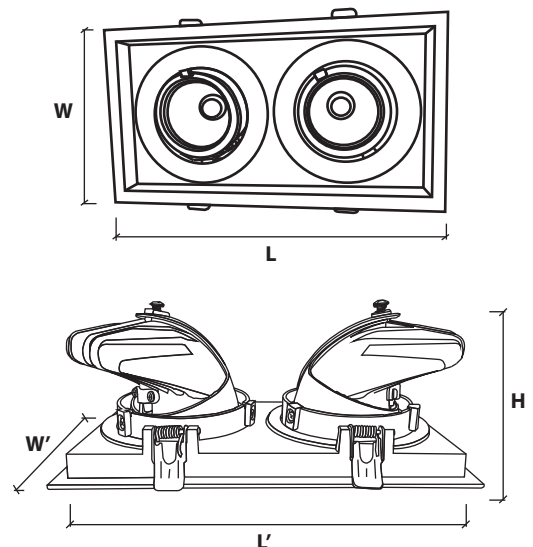

* Chi tiết sản phẩm

2 x 7W **VDG1A - 2 x 7 W/C** ●●●●

L x W x H: 203 x 110 x 88 mm
L' x W' : 190 x 97 mm Có sẵn

1,282,600 VNĐ

2 x 12W **VDG1AS - 2 x 12 W/C** ●●●●

L x W x H: 203 x 110 x 88 mm
L' x W' : 190 x 97 mm Có sẵn

1,539,000 VNĐ

2 x 12W **VDG1A - 2 x 12 W/C** ●●●●

L x W x H: 360 x 140 x 90 mm
L' x W' : 322 x 175 mm Đặt hàng

1,711,300 VNĐ

2 x 15W **VDG1A - 2 x 15 W/C** ●●●●

L x W x H: 455 x 165 x 115 mm
L' x W' : 388 x 130 mm Đặt hàng

2,612,800 VNĐ