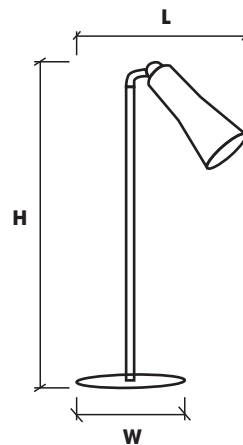

* Chi tiết sản phẩm

3W VRL7 - 3 W/C

L x W x H : 372 x 120 x 532 mm

705,700 VNĐ

Đặt hàng