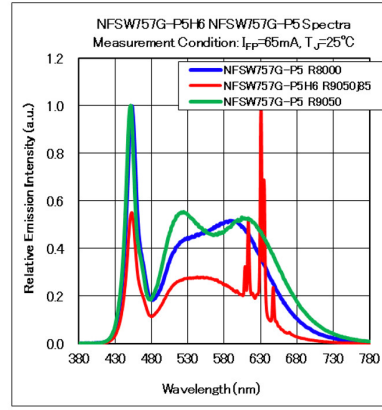

* Đèn Việt Vương chống lóa giải quyết được hiện tượng này thông qua cơ chế tái tạo ánh sáng mặt trời với sự kết hợp của 03 đặc điểm là :

- ◆ Chỉ số hoàn màu cao: **CRI>90**.
- ◆ Nhiệt độ màu cao, ánh sáng trắng xanh : **CCT>7000**.
- ◆ Hiệu năng chiếu sáng cao : **> 140lm/w**.

* Ánh sáng chống lóa giúp mắt người dùng thu nhận được hình ảnh mọi vật xung quanh được trong sáng hơn, rõ ràng hơn hạn chế nhức mỏi mắt.

● **CƠ CHẾ CHỐNG LÓA** ●

Color Rank	Color Temp.	x coordinate	y coordinate	Ra	R1	R2	R3	R4	R5	R6	R7	R8	R9	R10	R11	R12	R13	R14	R15
NFSW757G-P5 R8000	4976	0.346	0.354	84	83	90	94	83	82	84	88	68	12	75	83	55	85	97	77
NFSW757G-P5H6 R9050J85	5031	0.344	0.358	94	96	94	90	95	94	91	97	96	84	84	94	66	95	94	96
NFSW757G-P5 R9050	4928	0.348	0.363	93	95	94	94	95	94	92	96	88	62	86	93	66	95	96	90