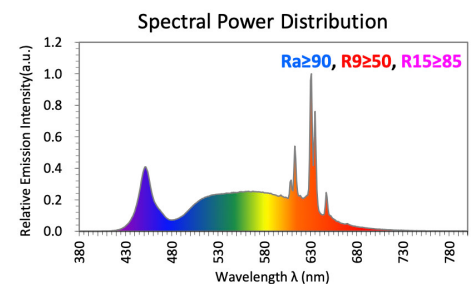

● **CƠ CHẾ CHỐNG LÓA** ●

Color Rank	Color Temp.	x coordinate	y coordinate	Ra	R1	R2	R3	R4	R5	R6	R7	R8	R9	R10	R11	R12	R13	R14	R15
NFSW757G-P5 R8000	4976	0.346	0.354	84	83	90	94	83	82	84	88	68	12	75	83	55	85	97	77
NFSW757G-P5H6 R9050J85	5031	0.344	0.358	94	96	94	90	95	94	91	97	96	84	84	94	66	95	94	96
NFSW757G-P5 R9050	4928	0.348	0.363	93	95	94	94	95	94	92	96	88	62	86	93	66	95	96	90

$T_J=25^{\circ}C$, $I_{PF}=65mA$

Khả năng hiển thị màu của R9050J85 tương đương với R9050

5000K Ra $\geq$ 90 R9 $\geq$ 50 R15 $\geq$ 85

5000K Ra $\geq$ 80 R9 $>$ 0

Màu sắc tự nhiên và sống động hơn cho các vật thể phát ra

● **TÍNH NĂNG ĐÈN CHỐNG LÓA** ●

Sự sáng khoái

- Đèn chống lóa giúp người sử dụng thấy thế giới xung quanh sống động và đầy màu sắc.
- Với chỉ số CRI cao màu sắc thật như ban ngày.
- Phổ màu mở rộng quan sát chi tiết hơn.

Sức khỏe

- Hỗ trợ sức khoẻ duy trì hiệu quả công việc.
- Dải màu trắng rộng hơn màu sắc được phân biệt tốt hơn.
- Ưc chế sự phát triển của vi khuẩn.

Sự bền vững

- Cho cuộc sống vững bền.
- Hiệu năng chiếu sáng cao.
- Tiết kiệm năng lượng.
- Thiết kế nhỏ gọn đa ứng dụng.

H6 Series	Ra$\geq$80

Hình ảnh đồ vật dưới ánh sáng chống lóa

Hình ảnh đồ vật dưới ánh sáng thông thường Ra $\geq$ 80