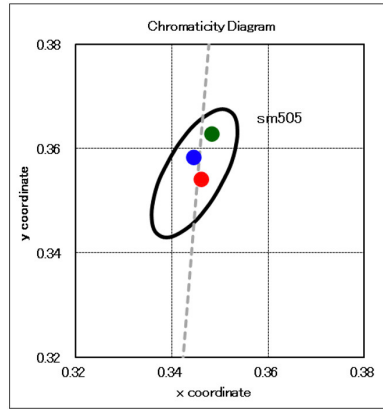

Trạng thái khó chịu tăng cao khi người cao tuổi đọc báo hoặc tập trung quan sát vào những đồ vật có kích thước nhỏ, sự khó chịu trong việc nhìn gây ra trạng thái mệt mỏi và căng gắt trong công việc cũng như cuộc sống.

* Đèn Việt Vương chống lóa giải quyết được hiện tượng này thông qua cơ chế tái tạo ánh sáng mặt trời với sự kết hợp của 03 đặc điểm là :

- ◆ Chỉ số hoàn màu cao: **CRI>90**.
- ◆ Nhiệt độ màu cao, ánh sáng trắng xanh : **CCT>7000**.
- ◆ Hiệu năng chiếu sáng cao : **> 140lm/w**.

* Ánh sáng chống lóa giúp mắt người dùng thu nhận được hình ảnh mọi vật xung quanh được trong sáng hơn, rõ ràng hơn hạn chế nhức mỏi mắt.

● **CƠ CHẾ CHỐNG LÓA** ●

Color Rank	Color Temp.	x coordinate	y coordinate	Ra	R1	R2	R3	R4	R5	R6	R7	R8	R9	R10	R11	R12	R13	R14	R15
NFSW757G-P5 R8000	4976	0.346	0.354	84	83	90	94	83	82	84	88	68	12	75	83	55	85	97	77
NFSW757G-P5H6 R9050J85	5031	0.344	0.358	94	96	94	90	95	94	91	97	96	84	84	94	66	95	94	96
NFSW757G-P5 R9050	4928	0.348	0.363	93	95	94	94	95	94	92	96	88	62	86	93	66	95	96	90