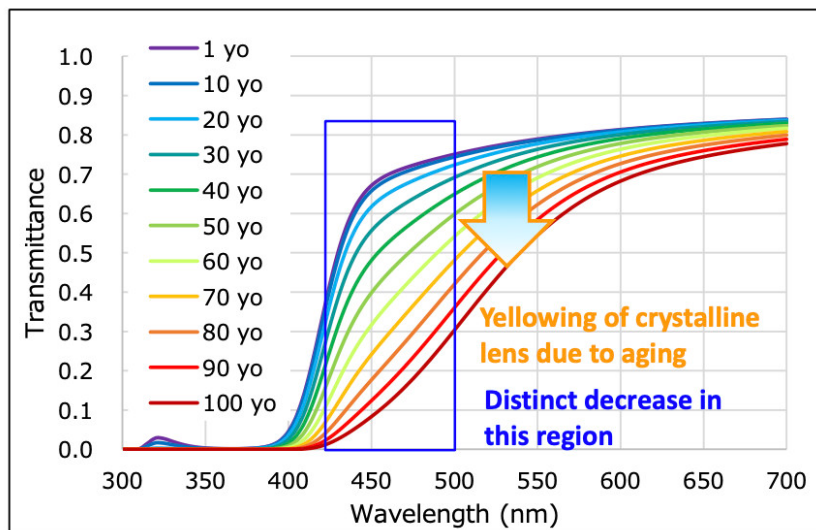

CRI
> 80

TUỔI THỌ
50.000 (giờ)

GÓC CHIẾU
120°

• **HIỆU QUẢ HỖ TRỢ KHI SỬ DỤNG ĐÈN LED CHỐNG LÓA** •

Quan sát qua thấu kính tinh thể vàng

Quan sát dưới ánh sáng có CRI cao và ánh sáng LED màu trắng

Hiệu quả hỗ trợ khi sử dụng đèn LED chống lóa

Sự truyền quang phổ của thấu kính tinh thể của con người theo độ tuổi

• **LỢI ÍCH** •

- Giảm độ đục của màu sắc do thủy tinh thể bị ố vàng, do lão hóa để có thể nhìn thấy màu sắc rõ ràng hơn.
- Ra ≥ 90 cho màu sắc sống động.
- Cải thiện niềm vui trong cuộc sống nhờ tầm nhìn tốt hơn.