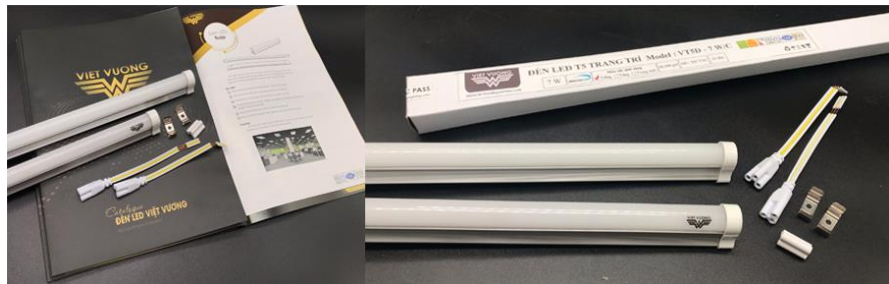

- Bảo hành **03 năm**
- Tham khảo sản phẩm tại: vietvuonglighting.com/products/den-led-t5-trang-tri

❖ Đánh giá chung:

<p>Kiểu dáng – thiết kế</p>	<p>VT5D là sản phẩm VIỆT VƯƠNG cải tiến từ đèn LED tuýp T5. Với mục đích giảm chi phí và đơn giản hóa việc lắp đặt, VT5D được thiết kế dạng tuýp với máng tích hợp liền bóng.</p> <p>VT5D được thiết kế đầu nối liền nhau (tại 2 đầu) tạo thành dải sáng liên tục, thích hợp chiếu sáng hắt khe trần, gỗ nội thất, hộp rèm.</p> <p>Là sản phẩm thay thế hoàn hảo cho các sản phẩm LED dây, LED hắt khe T8/T5 truyền thống</p>	
<p>Vật liệu cao cấp</p>	<p>Cảm nhận khi cầm trên tay VT5D khác hoàn toàn các sản phẩm tuýp khác bởi vật liệu cấu tạo cao cấp:</p> <ul style="list-style-type: none"> - Chip LED Bridgelux cho ánh sáng đều không hiệu năng cao.(lên đến 115lm/w) - Mặt đèn nhựa PMMA cao cấp cho độ bền cao, khó vỡ. - Vỏ nhôm AL6030 được sử dụng cho máng liền, màu xám bạc sang trọng, hỗ trợ tản nhiệt tối đa. - Các phụ kiện khác đi kèm được VIỆT VƯƠNG thiết kế riêng, tạo sự thuận tiện nhất cho người sử dụng. 	
<p>Hiệu quả sử dụng</p>	<ul style="list-style-type: none"> ➢ Khởi động sáng ngay tức thì, không nhấp nháy (có thể test dễ dàng qua camera điện thoại) ➢ VT5D có nhiều công suất và kích thước để KH lựa chọn phù hợp với không gian sử dụng. ➢ Điểm mạnh “đỉnh” nhất của VT5D chính là vừa giải quyết được vấn đề đơn giản hóa thiết kế - lắp đặt, vừa giữ nguyên chất lượng ánh sáng. <p>Khác hoàn toàn với LED dây trên thị trường hay gây ra các vết đen trên trần, dải sáng VT5D tạo ra luôn đều màu, liền mạch.</p>	<p><i>Hắt trần bằng LED dây ánh sáng dứt quãng, không liên tục</i></p> <p><i>Hắt trần bằng VT5D ánh sáng liên tục, đồng đều</i></p>