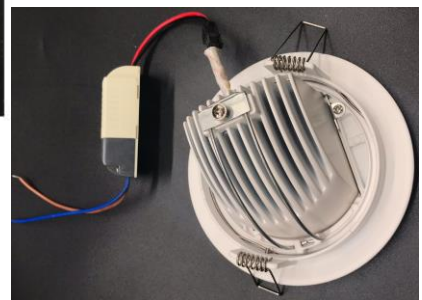

Nguồn - Chấn lưu Tem - nhãn mác	• Nguồn (Driver) thiết kế từ nhựa cao cấp, cách điện tốt, an toàn trong sử dụng, chịu được dải điện áp lớn 100-265VAC, 50Hz. • Tem Thông số kỹ thuật đầy đủ, rõ ràng. • Tem Chip LED Nichia chính hãng. (Duy nhất chỉ có tại VIỆT VƯƠNG LED)
Màu sắc ánh sáng	• Tương tự như VDL1B/N, VDL9/N cũng có 03 màu sắc ánh sáng: TRẮNG - VÀNG - TRUNG TÍNH tùy vào mục đích sử dụng. • Tuy nhiên, tại vị trí trưng bày, đa phần màu ánh sáng VÀNG được sử dụng nhiều hơn nhằm mục đích làm điểm nhấn, khác biệt ánh sáng so với các không gian chung khác (thông thường sử dụng ánh sáng trắng/trung tính)
Hiệu quả sử dụng	• Bật/tắt đèn tức thời và không hạn chế số lần thao tác. • Cho ánh sáng trung thực không nhấp nháy (kiểm tra dễ dàng bằng camera điện thoại thông thường) bảo vệ. • Với góc mở chùm sáng nhỏ = 30 độ của VDL9/N nhằm hướng tới chiếu sáng điểm, chiếu sáng trang trí, tạo chùm sáng tập trung tại khu vực lắp đặt, ánh sáng sắc nét không bị lẫn ánh sáng sang các khu vực lân cận. • Đáp ứng được yêu cầu chiếu sáng điều điểm nhưng hạn chế tối đa được số lượng đèn sử dụng. • Đáp ứng Tiêu chuẩn Việt Nam: TCVN 8781:2011/ TCVN ISO 9001:2008 • Không chứa thủy ngân và hóa chất độc hại, không phát ra tia tử ngoại, an toàn cho người sử dụng, thân thiện với môi trường.
Chính sách bảo hành	• Tuổi thọ lên tới 40.000 giờ chiếu sáng. • Chế độ bảo hành và hỗ trợ lắp đặt tương tự như VDL1B/N.