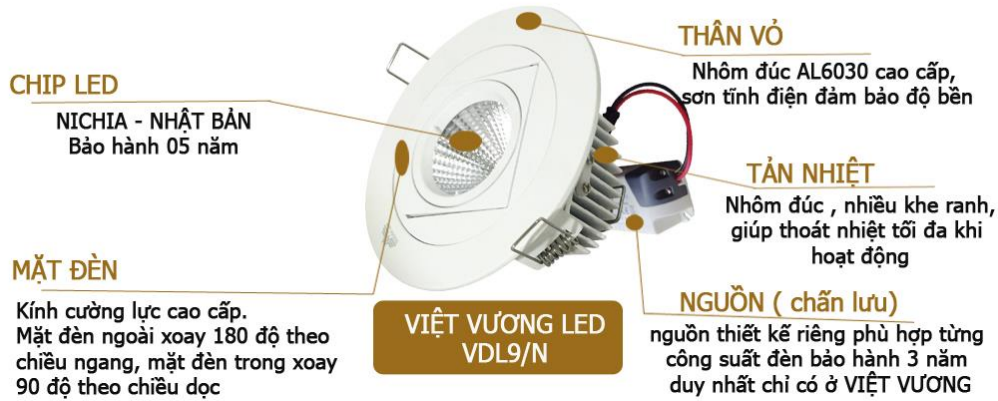

ĐÈN LED DOWNLIGHT RỌI

❖ Ưu điểm

- ♦ Nhôm đúc AL6030 cùng công nghệ sơn chống ăn mòn giúp gia tăng độ bền của đèn
- ♦ Sử dụng **chip LED Nichia - Nhật Bản** (nhà sản xuất LED hàng đầu thế giới).
- ♦ Bảo hành lên tới 05 năm.

❖ Nhược điểm

- ♦ Với đèn VDL9/N có công suất lớn hơn 7W luôn phải đặt hàng trước.

❖ Ứng dụng:

- ♦ Chiếu sáng điểm, chiếu sáng trang trí và chiếu sáng từng khu vực như: chiếu tranh, phù điêu, tượng, logo nhận diện tại các sảnh canopy,...
- ♦ Ứng dụng linh hoạt để chiếu các điểm nhấn kiến trúc trong thiết kế nội thất

Sử dụng cho các không gian nội thất cao cấp (showroom, salon, khách sạn, biệt thự cao cấp...)

❖ Xếp hạng: 5/5 điểm.

Lựa chọn đèn LED rọi/chiếu điểm để trang trí, tạo điểm nhấn cho không gian nội thất gia đình, văn phòng, showroom, khách sạn... hiện nay đang là xu hướng. Tuy nhiên, người dùng thông minh sẽ luôn chọn lựa sản phẩm có nguồn gốc rõ ràng, giá thành cao một chút nhưng đổi lại là chất lượng sử dụng hiệu quả về lâu về dài. Chính vì vậy, các sản phẩm của VIỆT VƯƠNG luôn hướng tới tâm lý khách hàng và cho ra những sản phẩm tốt, đáng để cân nhắc./.