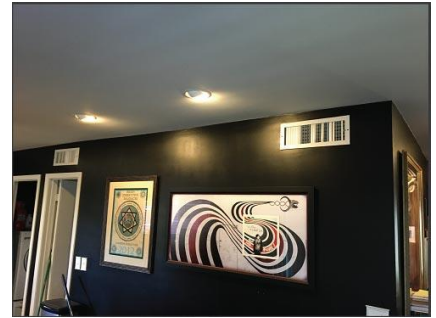

Nguồn - Chấn lưu Tem - nhãn mác	• Nguồn (Driver) thiết kế từ nhựa cao cấp, cách điện tốt, an toàn trong sử dụng, chịu được dải điện áp lớn 100-265VAC, 50Hz. • Tem Thông số kỹ thuật đầy đủ, rõ ràng. • Tem Chip LED Nichia chính hãng. (Duy nhất chỉ có tại VIỆT VƯƠNG LED)
Màu sắc ánh sáng	• Tương tự như VDL1B/N, VDL9/N cũng có 03 màu sắc ánh sáng: TRẮNG - VÀNG - TRUNG TÍNH tùy vào mục đích sử dụng. • Tuy nhiên, tại vị trí trưng bày, đa phần màu ánh sáng VÀNG được sử dụng nhiều hơn nhằm mục đích làm điểm nhấn, khác biệt ánh sáng so với các không gian chung khác (thông thường sử dụng ánh sáng trắng/trung tính)
Hiệu quả sử dụng	• Bật/tắt đèn tức thời và không hạn chế số lần thao tác. • Cho ánh sáng trung thực không nhấp nháy (kiểm tra dễ dàng bằng camera điện thoại thông thường) bảo vệ. • Với góc mở chùm sáng nhỏ = 30 độ của VDL9/N nhằm hướng tới chiếu sáng điểm, chiếu sáng trang trí, tạo chùm sáng tập trung tại khu vực lắp đặt, ánh sáng sắc nét không bị lẫn ánh sáng sang các khu vực lân cận. • Đáp ứng được yêu cầu chiếu sáng điều điểm nhưng hạn chế tối đa được số lượng đèn sử dụng. • Đáp ứng Tiêu chuẩn Việt Nam: TCVN 8781:2011/ TCVN ISO 9001:2008 • Không chứa thủy ngân và hóa chất độc hại, không phát ra tia tử ngoại, an toàn cho người sử dụng, thân thiện với môi trường.
Chính sách bảo hành	• Tuổi thọ lên tới 40.000 giờ chiếu sáng. • Chế độ bảo hành và hỗ trợ lắp đặt tương tự như VDL1B/N.