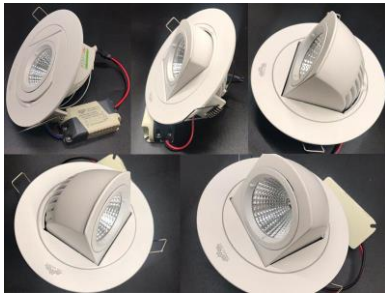

❖ Đánh giá chung:

<p>Đóng gói</p>	<p>VIỆT VƯƠNG luôn đồng nhất qui cách đóng gói các sản phẩm đèn Downlight để tối ưu việc nhận diện thương hiệu. (Tham khảo thêm: review VDL2/N + VDL1B/N)</p>	
<p>Kiểu dáng - thiết kế - vật liệu cao cấp</p>	<ul style="list-style-type: none"> • VDL9 là dòng đèn LED âm trần cao cấp, VIỆT VƯƠNG tạo sự khác biệt bởi sự đa dụng về điều chỉnh hướng chiếu sáng, phục vụ nhu cầu chiếu sáng trang trí cho nhóm KH có nhu cầu cao về thẩm mỹ, kiến trúc.... • VDL9/N vẫn được thiết kế đặc biệt với thấu kính trong (làm từ kính cường lực) hướng tới chiếu sáng điểm, chiếu sáng trang trí và chiếu sáng khu vực như VDL1B/N nhưng lại mang trong mình những đặc tính vượt trội - thiết kế hiện đại hơn với khả năng điều chỉnh góc xoay thông minh. • Nếu VDL1B/N chỉ có thể thay đổi hướng chiếu của đèn trong khoảng 60 độ thì VDL9/N lại linh hoạt hơn rất nhiều trong việc cho phép thay đổi hướng chiếu lên tới 360 độ theo mọi phương. Do đó, VDL9 thể hiện độc đáo ở ứng dụng: là đèn lắp âm trần nhưng có thể chỉnh hướng chiếu từ hướng xuống sang chiếu hắt tường, linh hoạt và đơn giản khi chuyển đổi chiếu sáng trang trí. ⇒ Điều này khiến VDL9/N chiếm ưu tiên của người dùng hơn bởi: dễ dàng lắp đặt ở một vị trí tùy ý và điều chỉnh góc xoay theo mong muốn; linh hoạt trong việc thay đổi vị trí của đồ vật được trang trí. • Sử dụng Chip LED COB làm nguồn sáng, Cho độ sáng đèn VDL9 lớn hơn hẳn so với các loại đèn khác cùng chủng loại và công suất. 	