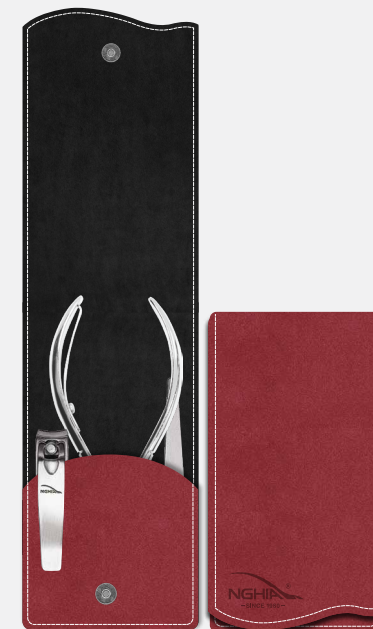

NC.MINI02

Chất liệu: thép không gỉ
Màu sắc: mạ xám