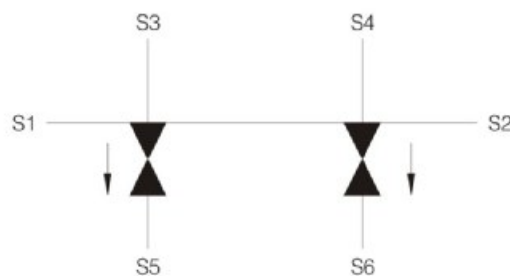

# 多通道隔膜阀 Multiport diaphragm valve

## M-62A

6个通道，2个控制阀  
Six ports, two control valves

M-62A型Type