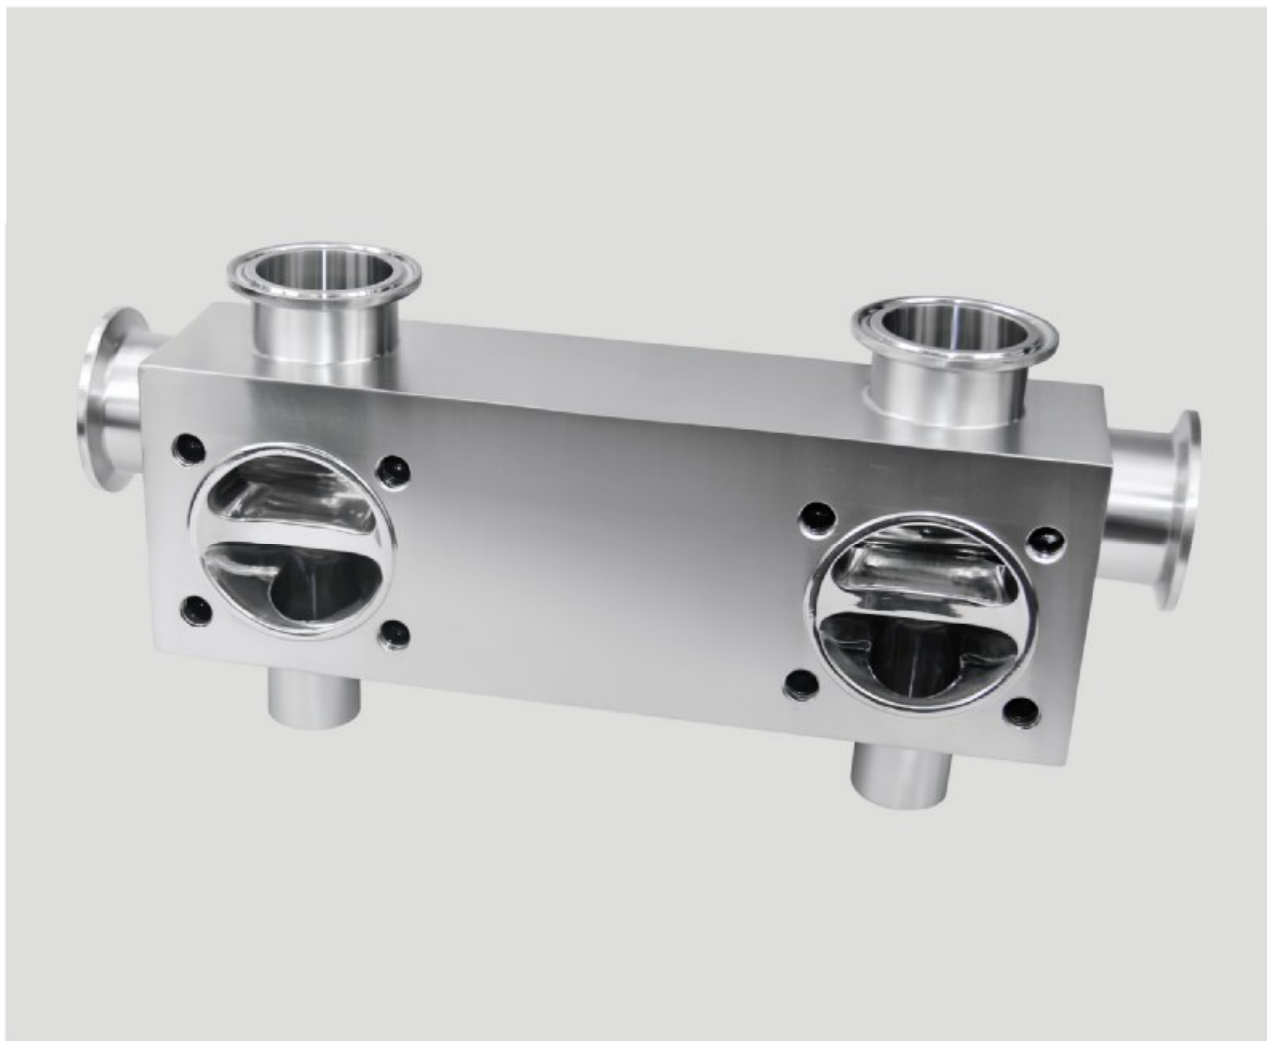

# 多通道隔膜阀 Multiport diaphragm valve

## M-62A

6个通道，2个控制阀  
Six ports, two control valves

M-62A型Type