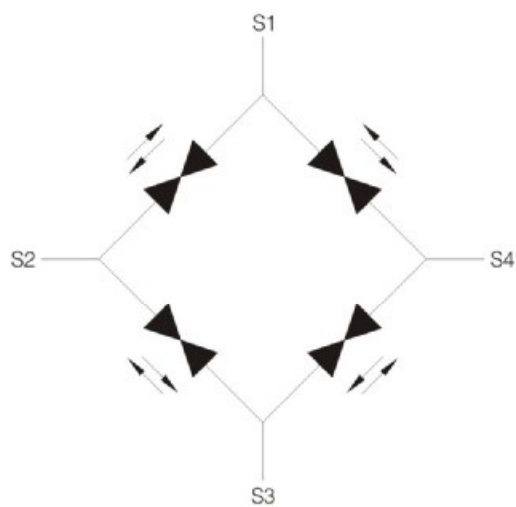

# 多通道隔膜阀

## Multiport diaphragm valve

### M-44A

M-44A型) 多通道隔膜阀  
4个控制4个通道  
S2和S4建议水平安装  
S1和S3建议垂直安装  
该阀门进出口无方向性

Type M-44A) multiport diaphragm valve  
4 control valve, 4 port  
S2 and S4 horizontal installation  
S1 and S3 vertical installation  
Non-directional import and output