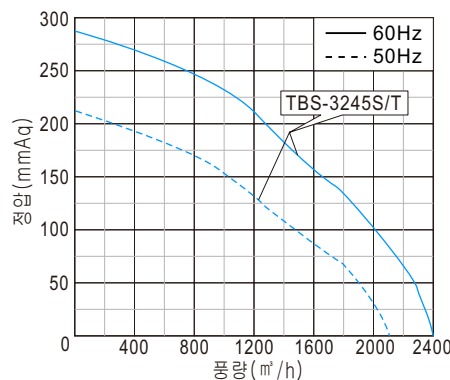

터보 송풍기(이송용)

Turbo blowers for transfer

TBS-3245S(2HP)
TBS-3245T(2HP)

도면(Unit: mm)

성능곡선

※본 제품은 50/60Hz 겸용입니다. (단상은 제외)

모델 Model	전원 Source (ϕ / V/Hz)	날개크기 Impeller Size (mm)	전류 Current (A)	극수 Pole (P)	소비전력 Input (W)	최대풍량 Air Volume (m³/h)	최대정압 Air Pressure (mmAq) (Pa)	회전수 Rated Speed (rpm)	중량 Weight (Kg)
TBS-3245S	1/220/60	ø320×45T	7.6	2	1,670	2,400	285 2,793	3,460	31.0
	1/220/50		5.6		1,120	2,100	210 2,058	2,920	
TBS-3245T	3/220-380/60	ø320×45T	5.2-2.9	2	1,630	2,400	285 2,793	3,460	31.0
	3/220-380/50		5.0-2.9		1,040	2,100	210 2,058	2,920	