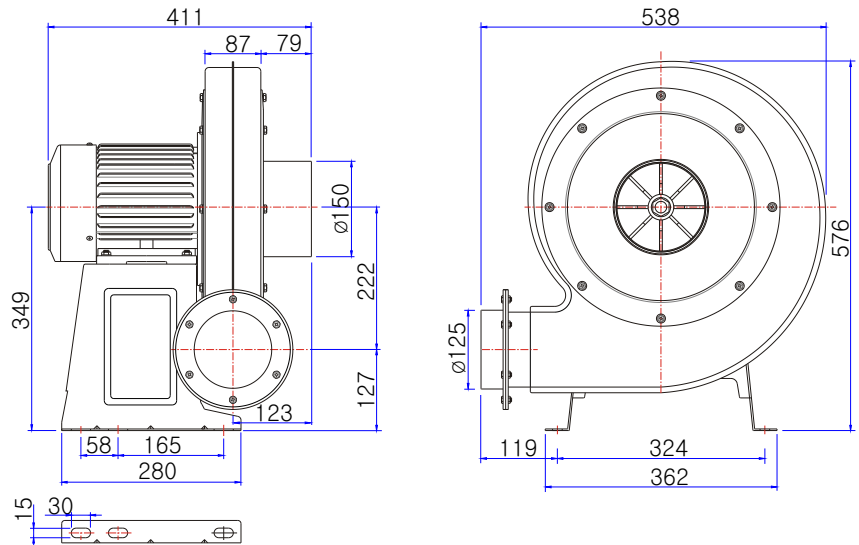

터보 송풍기(이송용)

Turbo blowers for transfer

TBS-3245S(2HP)
TBS-3245T(2HP)

도면(Unit: mm)

성능곡선

※본 제품은 50/60Hz 겸용입니다. (단상은 제외)

모델 Model	전원 Source (ϕ / V/Hz)	날개크기 Impeller Size (mm)	전류 Current (A)	극수 Pole (P)	소비전력 Input (W)	최대풍량 Air Volume (m³/h)	최대정압 Air Pressure (mmAq) (Pa)	회전수 Rated Speed (rpm)	중량 Weight (Kg)
TBS-3245S	1/220/60	ø320×45T	7.6	2	1,670	2,400	285 2,793	3,460	31.0
	1/220/50		5.6		1,120	2,100	210 2,058	2,920	
TBS-3245T	3/220-380/60	ø320×45T	5.2-2.9	2	1,630	2,400	285 2,793	3,460	31.0
	3/220-380/50		5.0-2.9		1,040	2,100	210 2,058	2,920	