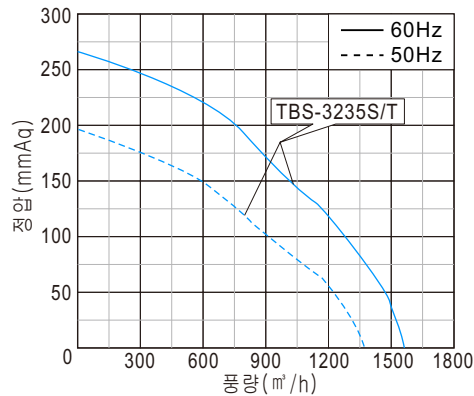

터보 송풍기(이송용)

Turbo blowers for transfer

TBS-3235S(1HP)
TBS-3235T(1HP)

도면(Unit: mm)

성능곡선

※본 제품은 50/60Hz 겸용입니다.(단상은 제외)

모델 Model	전원 Source (ϕ / V/Hz)	날개크기 Impeller Size (mm)	전류 Current (A)	극수 Pole (P)	소비전력 Input (W)	최대풍량 Air Volume (m^3/h)	최대정압 Air Pressure (mmAq) (Pa)	회전수 Rated Speed (rpm)	중량 Weight (Kg)
TBS-3235S	1/220/60	$\phi 320 \times 35T$	6.3	2	1,360	1,560	265, 2,597	3,410	27.0
	1/220/50		4.2		880	1,365	196, 1,920	2,850	
TBS-3235T	3/220-380/60	$\phi 320 \times 35T$	4.0-2.2	2	1,300	1,560	265, 2,597	3,410	26.5
	3/220-380/50		3.6-2.2		870	1,365	196, 1,920	2,850	