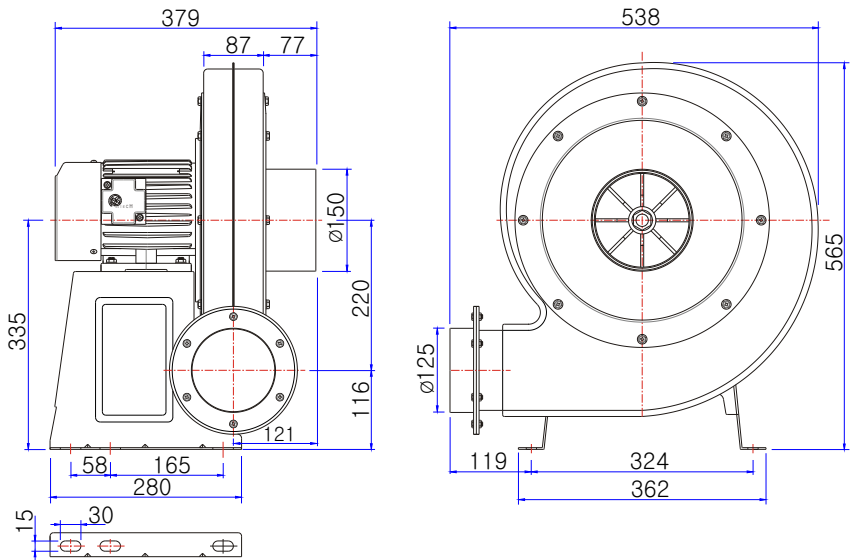

터보 송풍기(이송용)

Turbo blowers for transfer

TBS-3235S(1HP)
TBS-3235T(1HP)

도면(Unit: mm)

성능곡선

※본 제품은 50/60Hz 겸용입니다.(단상은 제외)

모델 Model	전원 Source (ϕ / V/Hz)	날개크기 Impeller Size (mm)	전류 Current (A)	극수 Pole (P)	소비전력 Input (W)	최대풍량 Air Volume (m^3/h)	최대정압 Air Pressure (mmAq) (Pa)	회전수 Rated Speed (rpm)	중량 Weight (Kg)
TBS-3235S	1/220/60	$\phi 320 \times 35T$	6.3	2	1,360	1,560	265, 2,597	3,410	27.0
	1/220/50		4.2		880	1,365	196, 1,920	2,850	
TBS-3235T	3/220-380/60	$\phi 320 \times 35T$	4.0-2.2	2	1,300	1,560	265, 2,597	3,410	26.5
	3/220-380/50		3.6-2.2		870	1,365	196, 1,920	2,850	