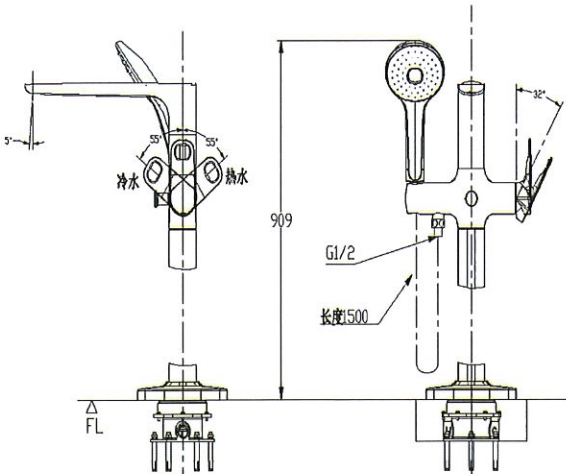

SPECIFICATION OF BATHFILLER

ITEM NUMBER BFV-656S

◆ TÍNH NĂNG SẢN PHẨM / FEATURES

- Thiết kế đơn giản nhưng tinh tế, mang đến hương vị sang trọng

Simple but sophisticated design brings luxurious taste

- Bề mặt thân vòi lớn có thể chứa dầu gội, sữa tắm..

The upper surface of faucet body can be used to put shampoo, shower gel bottles...

- Cản gạt có lỗ giúp thao tác dễ dàng

Hole with lever for easy operation

- Tay sen có nhiều chế độ điều chỉnh thích hợp cho sự lựa chọn của người dùng

Cartridge made by ceramic is durable, can resist leakage in any water pressure condition from low to high pressure.

◆ BẢN VẼ LẮP ĐẶT / INSTALLATION DRAWING

◆ ĐẶC ĐIỂM KỸ THUẬT / SPECIFICATIONS

- Áp lực nước cấp 0.1÷ 0.5Mpa/ Water pressure 0.1÷0.5Mpa .
- Đường kính ống cấp nước Ø21/ Water supply pipe 1/2" .
- Sen tắm mạ Crom/Niken / Plated Chromium/Nikel .
- Sử dụng nước nóng và lạnh / Hot and cold bath shower faucet .

◆ CHI TIẾT VÀ PHỤ KIỆN / PARTS & FITTINGS

- Thân sen gồm lõi van / Bath shower body (included)
- Cột sen / Shower column.
- Lõi van / Cartridge.
- Dây sen / Shower hose.
- Tay sen / Shower hand .

Lập / Create	Xác nhận / Confirm	Phê duyệt / Approve