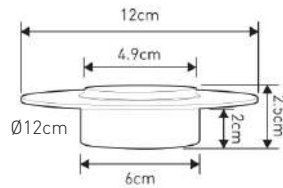

brewers

Brew coffee your way