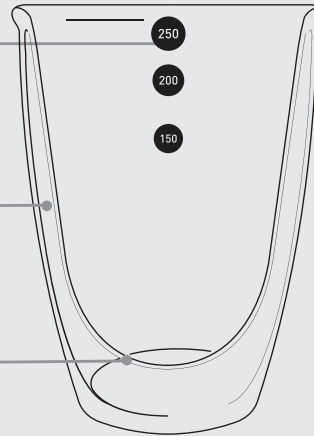

Double Walled Mug

Hiện thị thông số đo mực nước
150, 200, 250ml (5oz, 6.5oz, 8oz)

Thành ly 2 lớp giúp
giữ nhiệt tốt hơn

Lòng ly tròn cho dòng chảy
mượt mà, tối ưu hương vị

Màu cơ bản

Brown

Red

Yellow