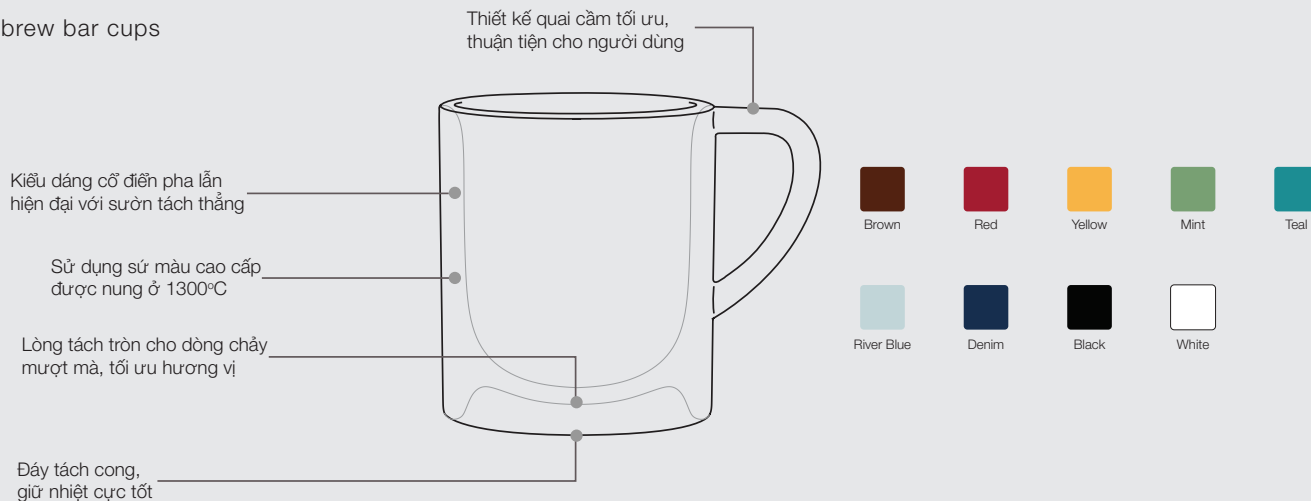

bond

Barista brew bar cups

Kích thước