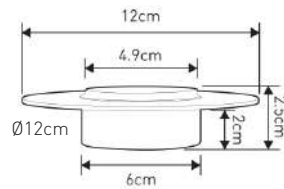

brewers

Brew coffee your way