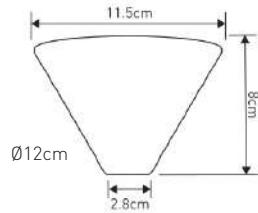

brewers

Brew coffee your way