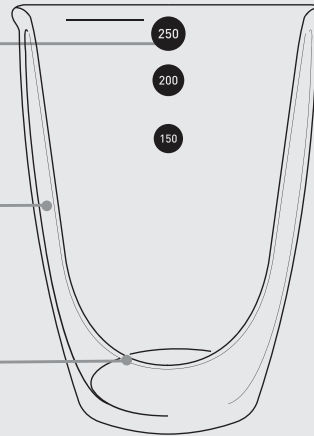

# nomad

Double Walled Mug

Hiện thị thông số đo mực nước  
150, 200, 250ml (5oz, 6.5oz, 8oz)

Thành ly 2 lớp giúp  
giữ nhiệt tốt hơn

Lòng ly tròn cho dòng chảy  
mượt mà, tối ưu hương vị