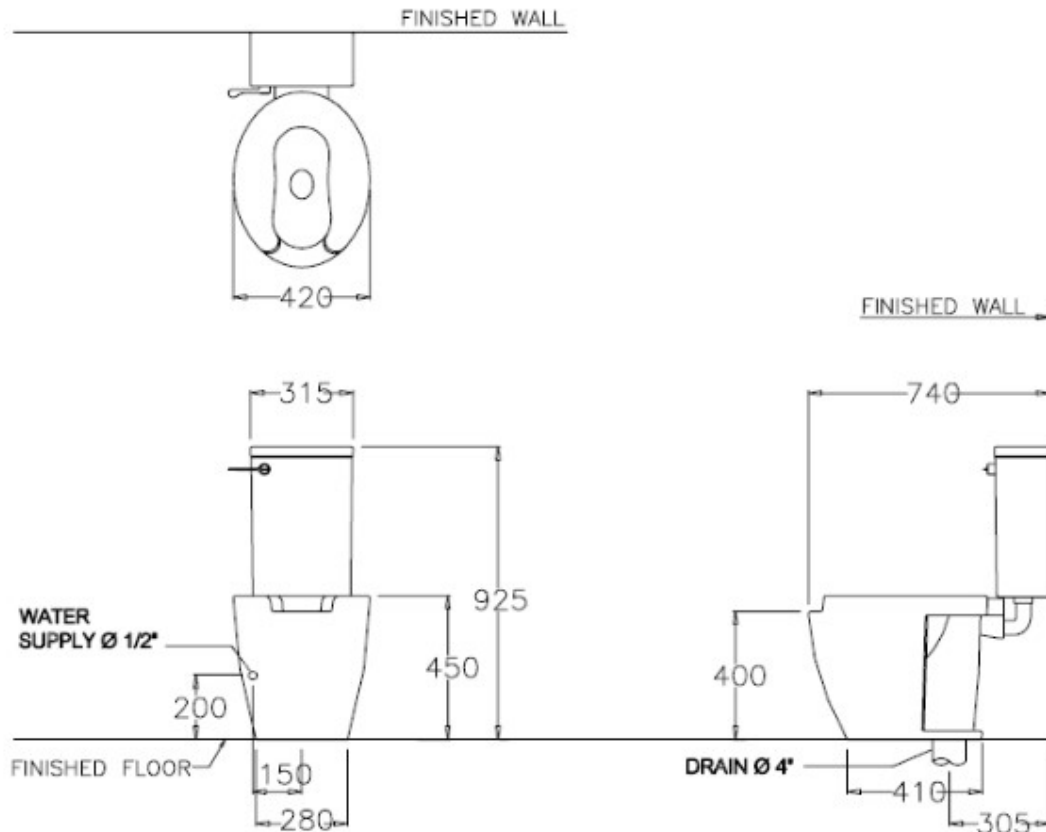

## BÀN CẦU 02 KHỐI FORALL SC6652

Bàn cầu dành cho người khuyết tật  
 Bàn cầu 02 khối SC6652  
 Bệ ngồi cao 45cm, tương đương chiều cao của ghế ngồi hoặc xe lăn  
 Phù hợp với thể hình tiêu chuẩn của người châu Á  
 Cần gạt nước dài hơn, giúp dễ dàng gạt nước bằng khủy tay  
 Nắp ngồi có 2 lựa chọn: Màu trắng nhựa PP  
 Màu xanh Foam EVA