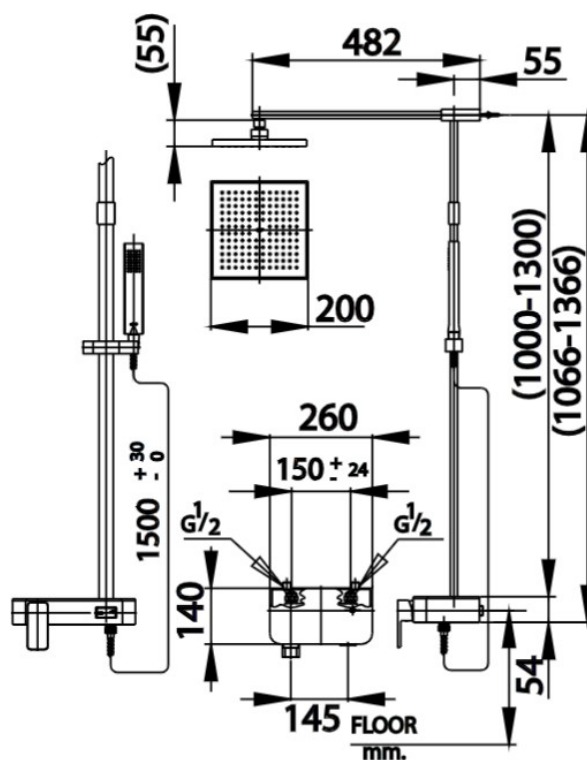

COTTO

SEN CÂY NÓNG LẠNH CT2241W(HM)

Sen cây nóng lạnh
 Tay sen 01 chức năng phun
 Đầu sen phun mưa KT: 202 x 202 mm

eHOME .,jsc
Đồ Đẹp Nhà Sang
beautiful things for beautiful houses
 Showroom COTTO : 18A Ngo Tat To St, Van Mieu - Cat Linh, Ha noi
 Head Office : 18A Ngo Tat To St, Van Mieu - Cat Linh, Ha noi
 HCM Branch Office : 11E411 Sky 3 Phu My Hung, Quan 7, Ho Chi Minh
 Hotline : +84 24 3990 1495
 Tel : +84 24 3766 6909
 Email : sales@ehome.vn
 Website : www.ehome.vn / www.cotto.vn
 Warehouse: 288 Giai Phong, Ha noi