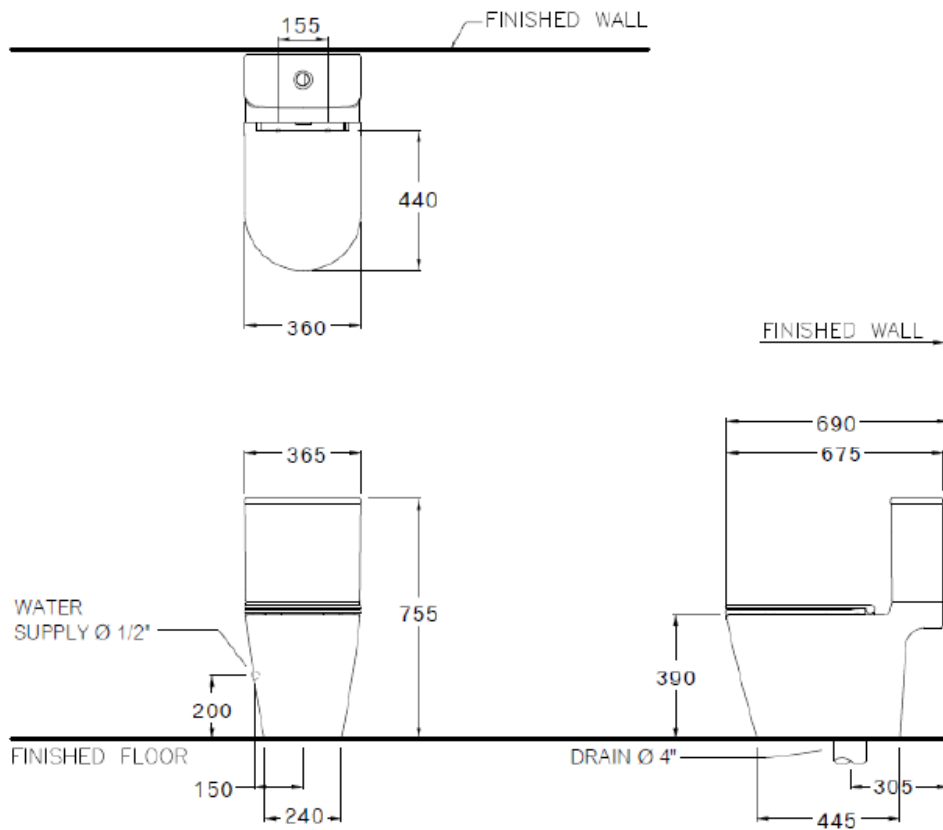

## BÀN CẦU 02 KHỐI C125117 – SIMPLY CONNECT

Bàn cầu 02 khối  
 Thân dài, S-Trap(305mm), nắp đóng êm  
 Xả thẳng, xả 02 nút ấn 3/4.5L  
 Bao gồm van khóa, đế cầu  
 KT: 365 x 675 x 755 mm

eHOME, jsc  
**Đồ Đẹp Nhà Sang**  
*beautiful things for beautiful houses*  
 Showroom COTTO : 196 Trường Chinh, Giải Phóng, Hà Nội  
 Văn phòng : 18A Ngõ Tản Tử, Văn Miếu - Cát Linh, Hà Nội  
 Tel : +84 4 3766 6909 / 3766 7946 / 3668 6986  
 Fax : +84 4 3766 6998  
 Email : ehome@vn.vn  
 Website : www.ehome.vn / www.cotto.vn / www.cpac.vn  
 Hotline : 04 37666 909