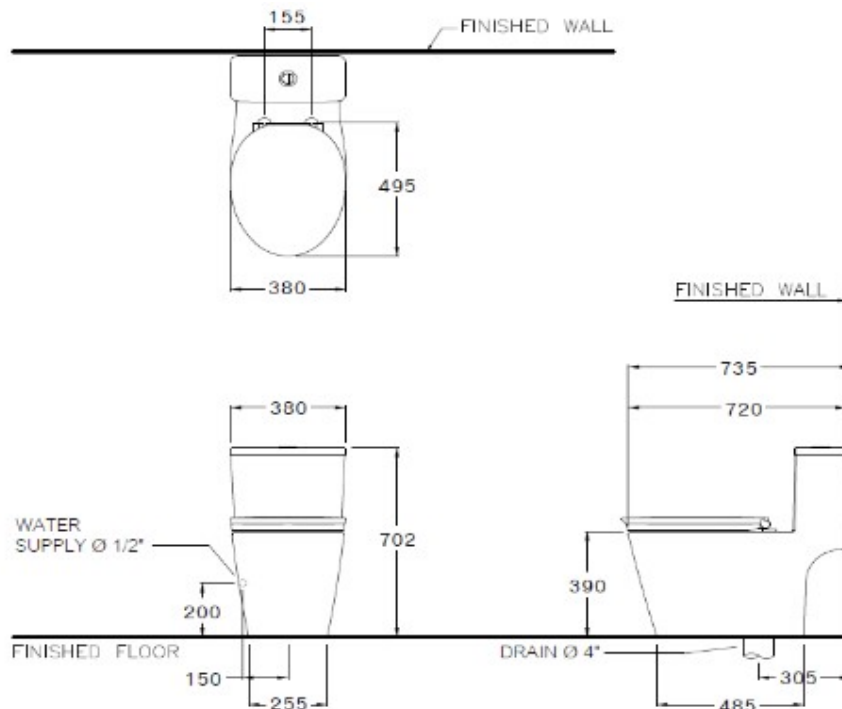

## BÀN CẦU 01 KHỐI HARMONY C110507

Bàn cầu 01 khối, thân dài,  
 Xả Triplex, S-Trap (305mm)  
 Bao gồm van khóa và đế cầu  
 KT: 380x720x702mm

eHOME, jsc  
**Đồ Đẹp Nhà Sang**  
*beautiful things for beautiful houses*