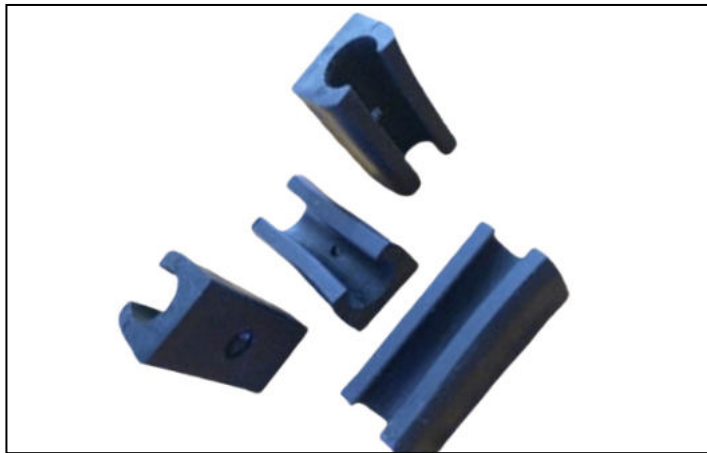

**CHÂN BÀN SẮT HAI NAN, BAS GÓC**

*IRON TABLE LEGS WITH TWO SPOKES, BY SOLID IRON*

Nhiều loại

Tên sản phẩm <i>Product name</i>	Mã hàng <i>Product code</i>	Đơn giá <i>Price</i>	ĐVT <i>Unit</i>
Lap 8, cao 720mm <i>Lap 8, hight 720mm</i>	2103.1.17206	112,000	Cái <i>Piece</i>
Lap 10, cao 400mm <i>Lap 10, hight 400mm</i>	2103.1.24006	99,000	Cái <i>Piece</i>

## CHÂN BÀN CÔN SƠN ĐEN TĨNH ĐIỆN TABLE LEGS, POWDER COATED BLACK COLOR

Nhiều loại

Tên sản phẩm Product name	Mã hàng Product code	Đơn giá Price	ĐVT Unit
Chân bàn côn sơn đen tĩnh điện. Kích thước: 43mm - 30mm, cao 720mm Table legs, powder coated black color, height 720mm	2102.1.17206	115,500	Cái Piece

## CHỈNH CHÂN BÀN ĐỂ INOX, BULONG XOAY TRÒN ADJUSTABLE INOX TABLE LEGS, SWIVEL BOLTS

Nhiều loại

Tên sản phẩm Product name	Mã hàng Product code	Đơn giá Price	ĐVT Unit
Chỉnh chân bàn để inox 15x32, bulong xoay tròn 8x20 Adjustable inox table legs 15x32, swivel bolts 8x20	2702.2.08204	5,831	Cái Piece