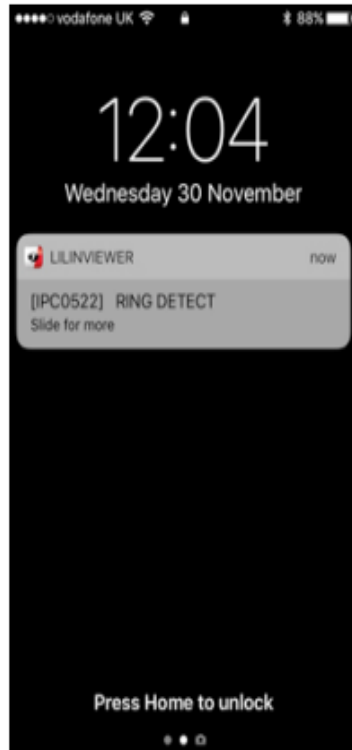

- Backup to the cloud
- Restore from the cloud

Digital Output Dwell (Lock): 3 Second

Full HD: OFF

APP ID: Uydt

Version: 1.0.100

Live Grouping Camera System Alarm

Tiếp theo bật trạng thái trong ứng dụng Lilin Viewer và đảm bảo tất cả các cài đặt thông báo đang hoạt động trong Cả hai Lilin Viewer App và thiết bị Door Startion
Bây giờ một khi nút Ring là ép một thông báo nên được gửi đến các ứng dụng Lilin Viewer.

Cảnh báo trên IOS

Cảnh báo trên Androi

Xem live View

Đàm thoại

Liệt kê sự kiện

Nếu một thẻ SD đã được cài đặt tại trạm cửa, sau đó nó có thể xem lại các sự kiện lịch sử được ghi lại vào thẻ SD.

- Để xem các sự kiện sống, hãy bấm vào văn bản của sự kiện, để xem các cảnh quay được ghi lại