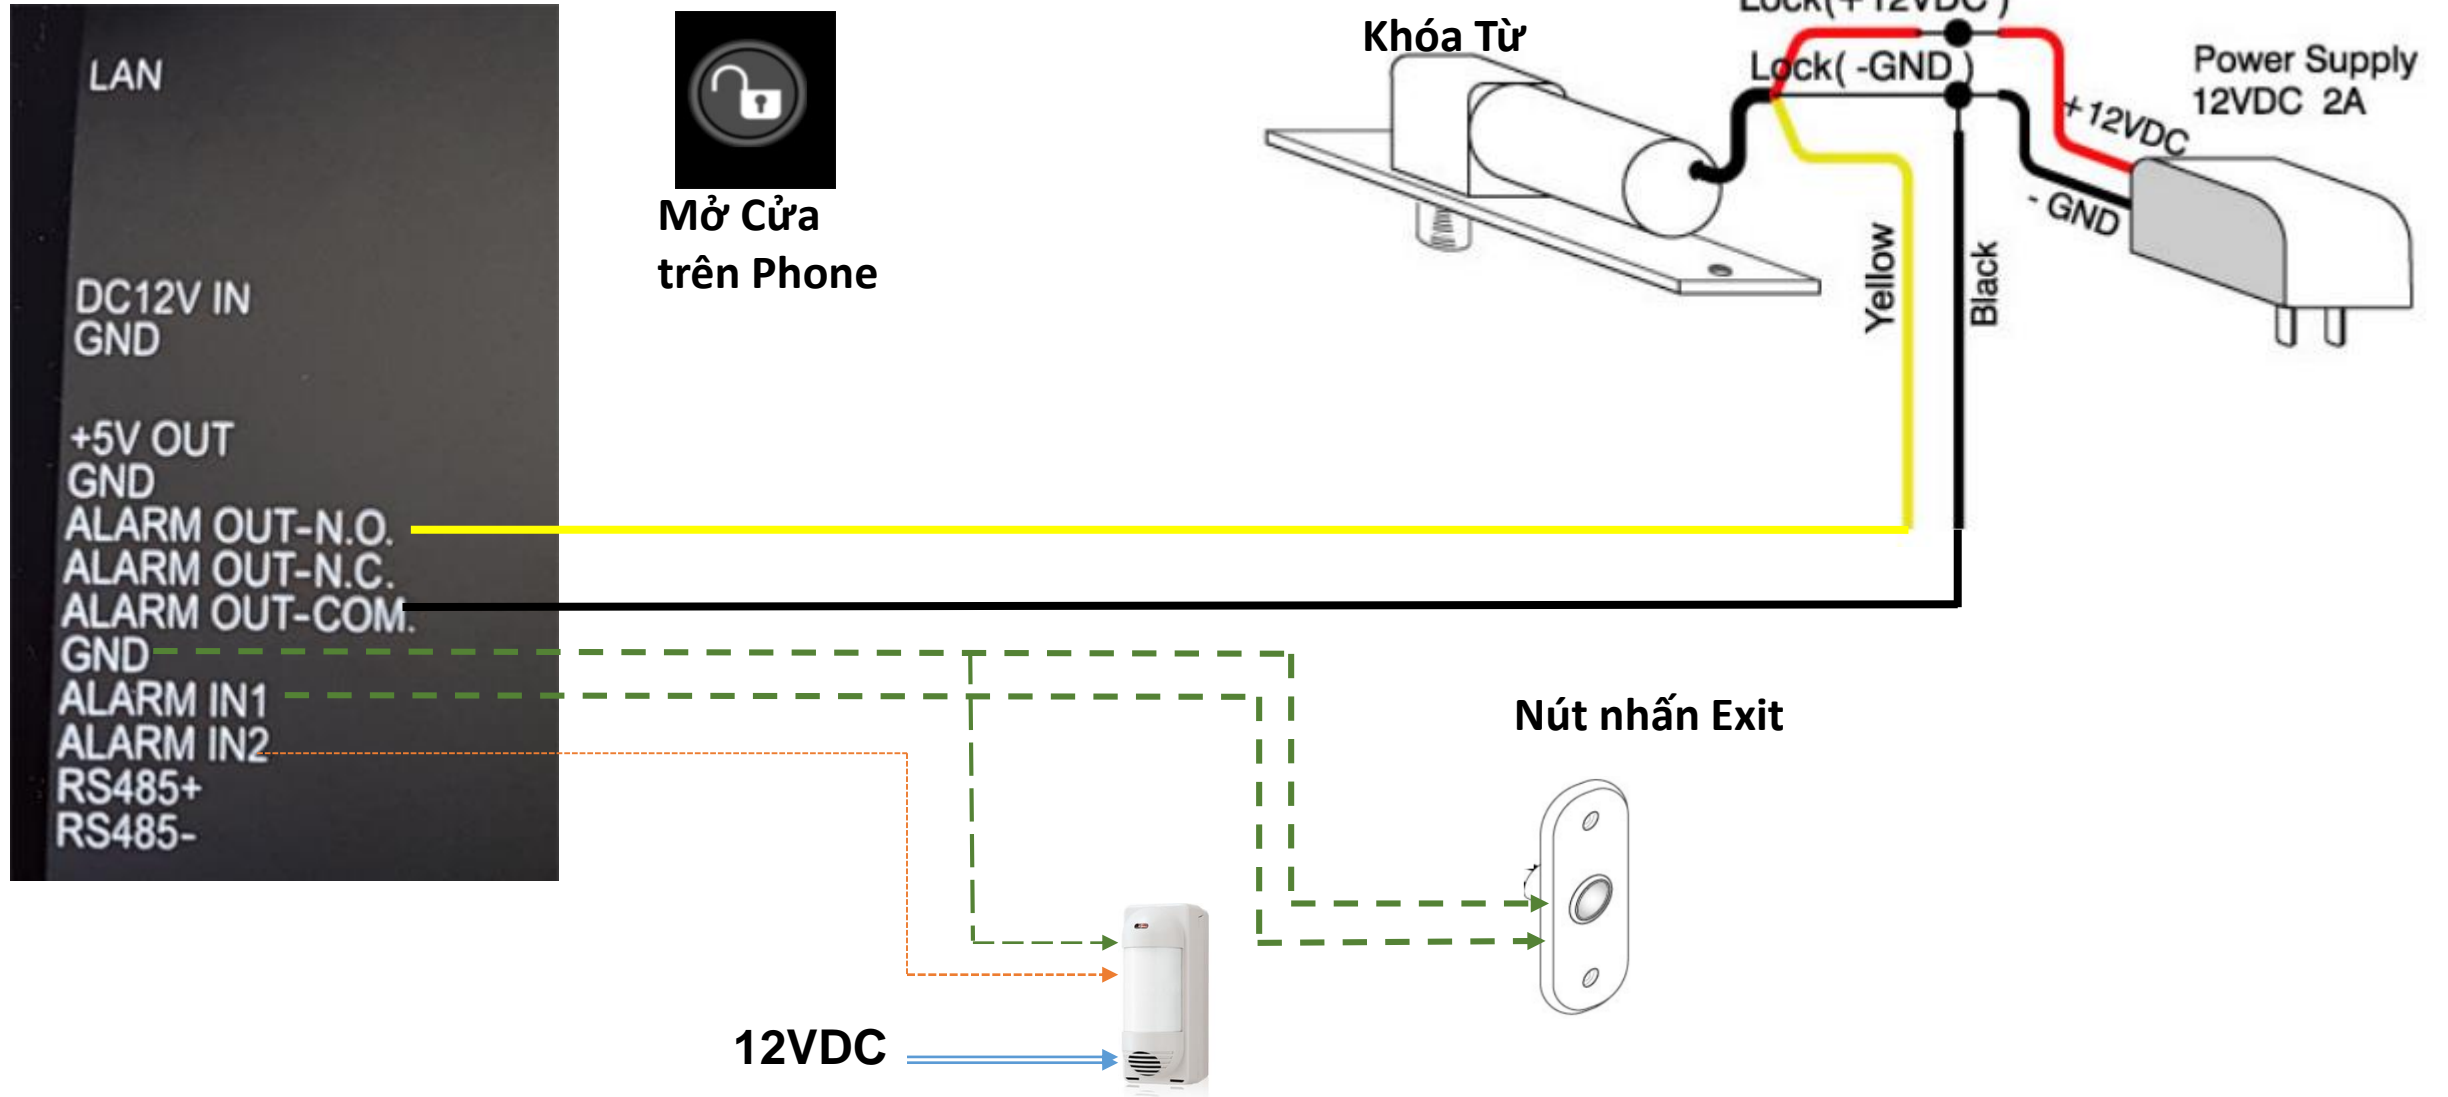

- Backup to the cloud
- Restore from the cloud

Digital Output Dwell (Lock): 3 Second

Full HD: OFF

APP ID: Uydt

Version: 1.0.100

Live Grouping Camera System Alarm

Tiếp theo bật trạng thái trong ứng dụng Lilin Viewer và đảm bảo tất cả các cài đặt thông báo đang hoạt động trong Cả hai Lilin Viewer App và thiết bị Door Startion
Bây giờ một khi nút Ring là ép một thông báo nên được gửi đến các ứng dụng Lilin Viewer.

SD Card Compatibility

Manufacturer	Capacity	SDHC/SDSC
Sandisk	16GB	SDHC
Sandisk	8GB	SDHC
Transcend	8GB	SDHC
Transcend	4GB	SDHC
Sandisk	32GB	SDHC

Mở khóa cửa
Mở để nghe

Nhấn giữ để nói

SƠ ĐỒ KẾT NỐI KHÓA CỬA

Cổng kết nối Door Stration

SƠ ĐỒ KẾT NỐI