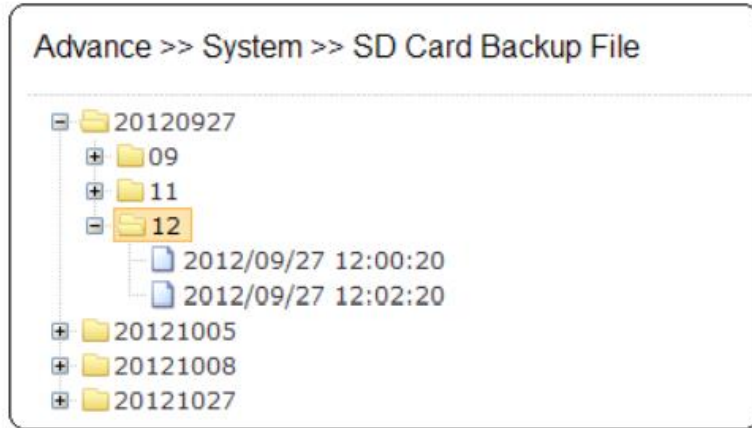

Cảnh báo trên IOS

Cảnh báo trên Androi

Xem live View

Đàm thoại

Liệt kê sự kiện

Nếu một thẻ SD đã được cài đặt tại trạm cửa, sau đó nó có thể xem lại các sự kiện lịch sử được ghi lại vào thẻ SD.

- Để xem các sự kiện sống, hãy bấm vào văn bản của sự kiện, để xem các cảnh quay được ghi lại