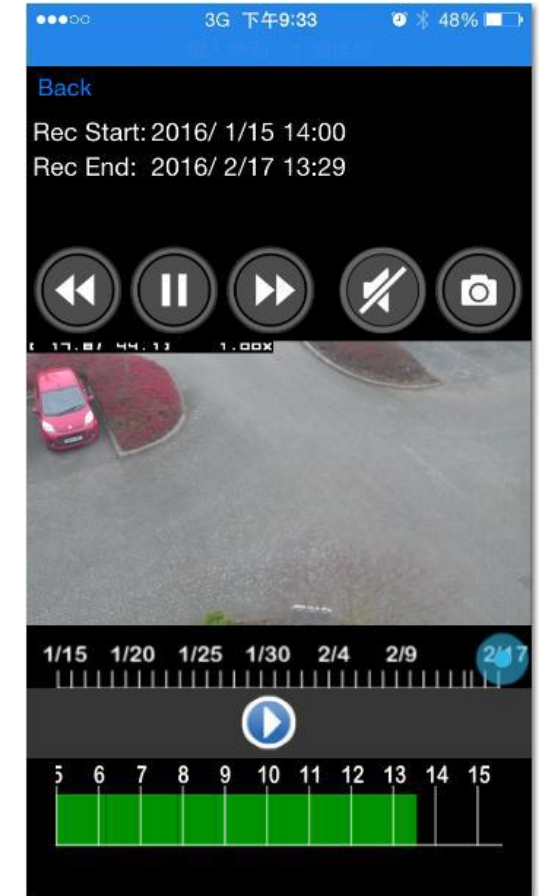

Nếu một thẻ SD đã được cài đặt tại trạm cửa, sau đó nó có thể xem lại các sự kiện lịch sử được ghi lại vào thẻ SD.

- Để xem các sự kiện sống, hãy bấm vào văn bản của sự kiện, để xem các cảnh quay được ghi lại

SD Card Compatibility

Manufacturer	Capacity	SDHC/SDSC
Sandisk	16GB	SDHC
Sandisk	8GB	SDHC
Transcend	8GB	SDHC
Transcend	4GB	SDHC
Sandisk	32GB	SDHC

Mở khóa cửa
Mở để nghe

Nhấn giữ để nói