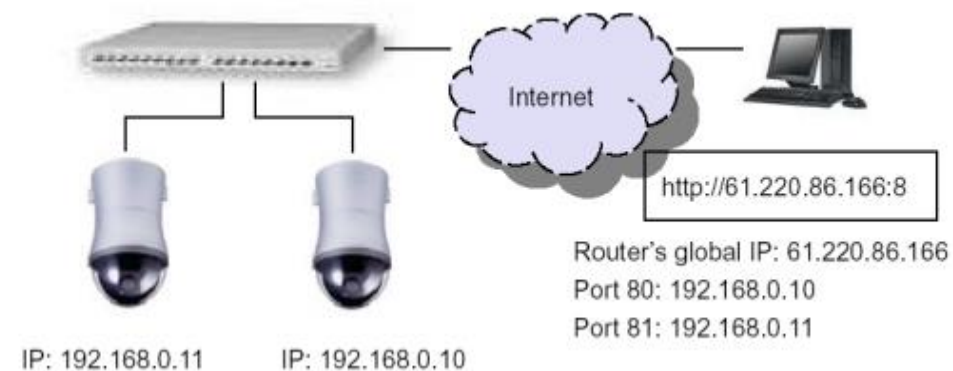

CAMERA GỌI CỬA DOOR STATION

1080P Full HD Door Station

Model : IPC0522E2

Trạm kiểm soát cửa với camera chất lượng cao

Cho phép liên lạc trực tiếp giữa bạn và khách truy cập.

Trạm cửa cuộc gọi video LILIN IPC0522E2 đi kèm với một tính năng liên lạc tuyệt vời cung cấp đàm thoại 2 chiều miễn phí với khách truy cập ở lối vào.

Thiết bị hỗ trợ SIP để tích hợp dễ dàng với các hệ thống điện thoại IP khác nhau và việc sử dụng PoE cho phép cài đặt với một cáp mạng duy nhất. Kết hợp với một camera độ phân giải 1080P và hiệu suất ánh sáng yếu tuyệt vời,

thiết bị này cung cấp nhận dạng ngày và đêm của những người ở cửa.

LILIN IPC0522E2 được trang bị cho căn hộ đơn lẻ hoặc tòa chung cư.

Nó là thiết bị kiểm soát hiệu quả của bạn.

[DEMO VIDEO: http://www.meritlilin.com/en/product/IPC0522E2](http://www.meritlilin.com/en/product/IPC0522E2)

- Door Station / Pinhole camera
- 1080p @ 30 FPS
- Digital PTZ supported
- Support SIP_(IPC0522)
- **Audio and video intercom**_(IPC0522)
- 2-way audio supported

CẤU HÌNH LILIN DOOR STRATION

LILIN Door Startion có thể gửi thông báo đẩy đến thiết bị Apple hoặc điện thoại Android, có sẵn cài đặt LILIN Viewer trên thiết bị đó