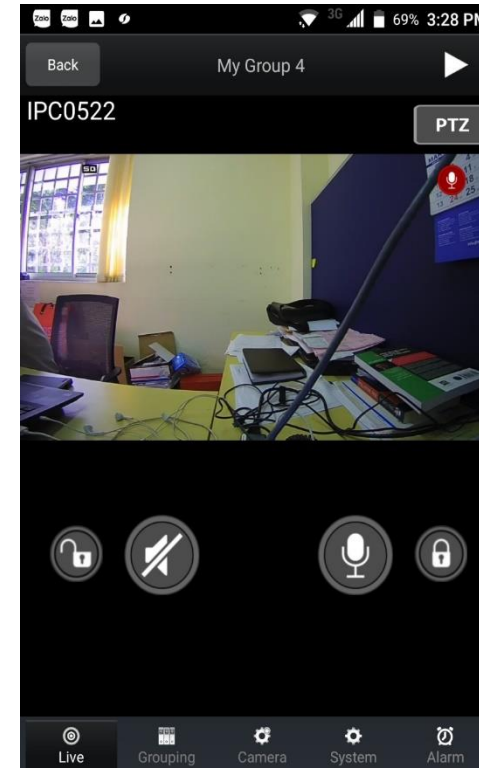

thiết bị này cung cấp nhận dạng ngày và đêm của những người ở cửa.

LILIN IPC0522E2 được trang bị cho căn hộ đơn lẻ hoặc tòa chung cư.

Nó là thiết bị kiểm soát hiệu quả của bạn.

[DEMO VIDEO: http://www.meritlilin.com/en/product/IPC0522E2](http://www.meritlilin.com/en/product/IPC0522E2)

System Setup

Language: English

Alarm: ON

Notification from Event Cloud: OFF

Video Auto Fit: ON

Snap Path: /DCIM/LILINCamera/

Backup Path: /DCIM/LILINCamera/

Camera Configuration

- Backup to the cloud
- Restore from the cloud

Digital Output Dwell (Lock): 3 Second

Full HD: OFF

APP ID: Uydt

Version: 1.0.100

Live Grouping Camera System Alarm

Tiếp theo bật trạng thái trong ứng dụng Lilin Viewer và đảm bảo tất cả các cài đặt thông báo đang hoạt động trong Cả hai Lilin Viewer App và thiết bị Door Startion
Bây giờ một khi nút Ring là ép một thông báo nên được gửi đến các ứng dụng Lilin Viewer.

Cảnh báo trên IOS

Cảnh báo trên Androi

Xem live View

Đàm thoại

Liệt kê sự kiện

Nếu một thẻ SD đã được cài đặt tại trạm cửa, sau đó nó có thể xem lại các sự kiện lịch sử được ghi lại vào thẻ SD.

- Để xem các sự kiện sống, hãy bấm vào văn bản của sự kiện, để xem các cảnh quay được ghi lại