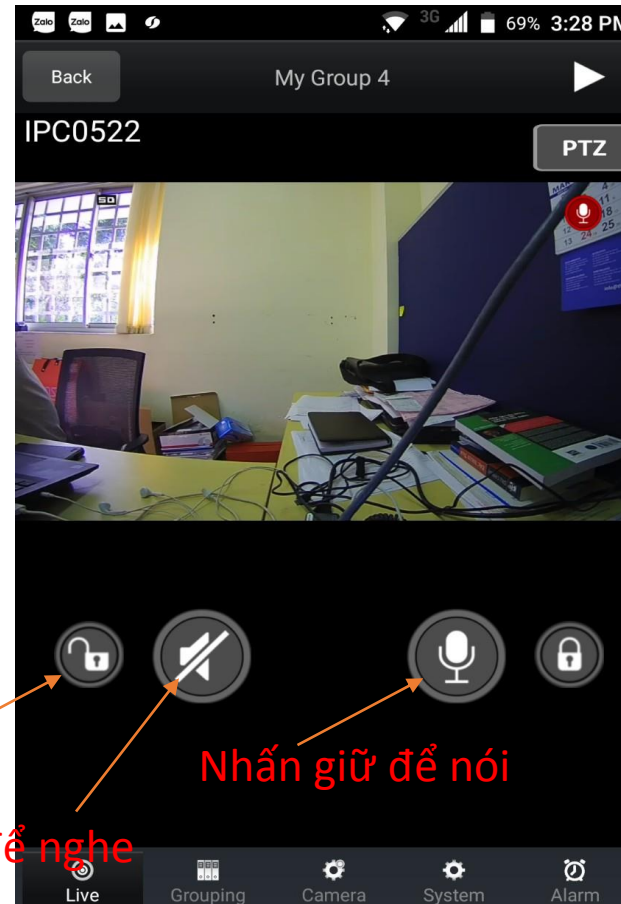

Mở khóa cửa
Mở để nghe

Nhấn giữ để nói