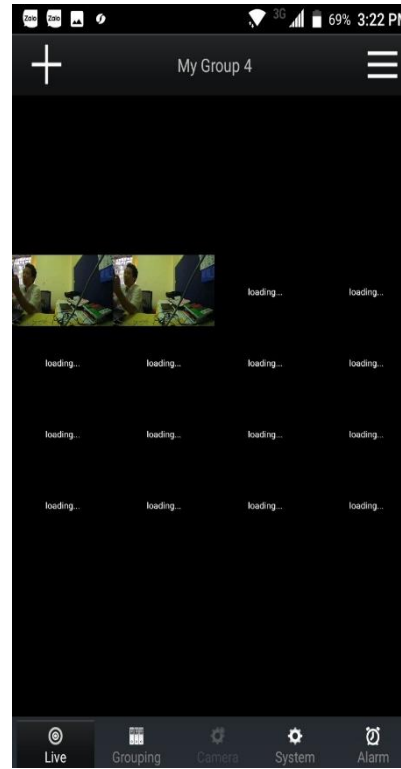

- Backup to the cloud
- Restore from the cloud

Digital Output Dwell (Lock): 3 Second

Full HD: OFF

APP ID: Uydt

Version: 1.0.100

Live Grouping Camera System Alarm

Tiếp theo bật trạng thái trong ứng dụng Lilin Viewer và đảm bảo tất cả các cài đặt thông báo đang hoạt động trong Cả hai Lilin Viewer App và thiết bị Door Startion
Bây giờ một khi nút Ring là ép một thông báo nên được gửi đến các ứng dụng Lilin Viewer.

Cảnh báo trên IOS

Cảnh báo trên Androi

Xem live View

Đàm thoại

Liệt kê sự kiện

Nếu một thẻ SD đã được cài đặt tại trạm cửa, sau đó nó có thể xem lại các sự kiện lịch sử được ghi lại vào thẻ SD.

- Để xem các sự kiện sống, hãy bấm vào văn bản của sự kiện, để xem các cảnh quay được ghi lại