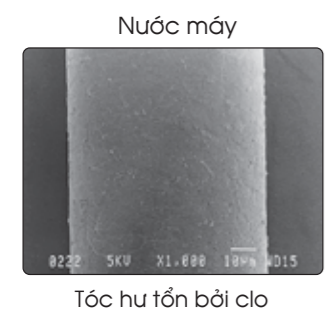

CHẾ ĐỘ NƯỚC SỬ DỤNG

THÍCH HỢP VỚI LÀN DA NHẠY CẢM HAY MÁI TÓC ĐANG BỊ HƯ TỔN

MODEL	SK106W
Mã lõi lọc	SKC205W (x2)
Công suất lọc	4,000 Lit (x 2= 8,000 Lit)
Lưu lượng nước qua lõi lọc	8 Lit/ phút
Áp suất làm việc tối thiểu	0.07 MPa
Công nghệ lọc	Mitsubishi Chemical Cleansui
Khả năng lọc	Khử Clo và độ đục trong nước
Nhiệt độ sử dụng tối đa	60°C
Thời hạn sử dụng lõi lọc	2 tháng (60Lit/ ngày)
Kích thước (Rộng x Cao)	56 x 194 mm
Trọng lượng (Khi đầy nước)	210g (250g)
Vật liệu (lõi lọc, bộ vòi, ống nối)	Nhựa ABS, Polyethylene
Phụ kiện	Bộ phụ kiện kết nối
Xuất xứ	Nhật Bản

BẠN CÓ BIẾT?

Bề mặt sợi tóc được phóng đại

Nước máy
Tóc hư tổn bởi clo
Sợi tóc ngâm trong nước máy bị hư hỏng, dễ gãy.

CLEANSUI - nước lọc sạch
Tóc khỏe mạnh khi dùng nước đã lọc
Sợi tóc ngâm trong nước đã được lọc vẫn giữ được sự mềm mại, khỏe mạnh.