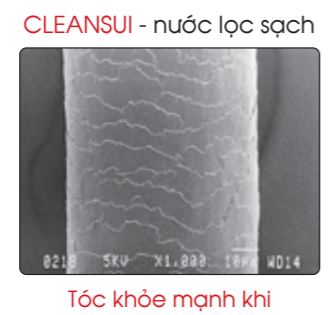

BẠN CÓ BIẾT?

Bề mặt sợi tóc được phóng đại

Nước máy
Tóc hư tổn bởi clo
Sợi tóc ngâm trong nước máy bị hư hỏng, dễ gãy.

CLEANSUI - nước lọc sạch
Tóc khỏe mạnh khi dùng nước đã lọc
Sợi tóc ngâm trong nước đã được lọc vẫn giữ được sự mềm mại, khỏe mạnh.

1 LỖI LỌC CÓ THỂ SỬ DỤNG 2 THÁNG

2 LỖI LỌC CÓ THỂ SỬ DỤNG TRONG 4 THÁNG

THIẾT BỊ LỌC NƯỚC VÒI HOA SEN SK106W

- Thiết kế gọn nhẹ, tiện lợi.
- Tương thích hầu hết với các loại vòi dân dụng.
- Phù hợp với làn da nhạy cảm dễ kích ứng, trẻ sơ sinh và trẻ nhỏ.