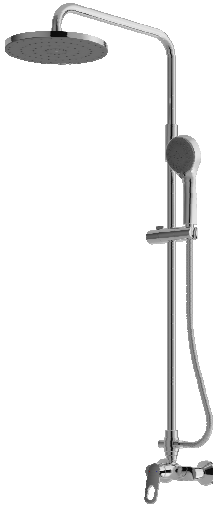

Mã/ Item number: **TX492SRRZ**

Tiêu chuẩn kỹ thuật Specifications

1. Áp lực nước sử dụng : 0.05~0.75 (MPa)
Water pressure
2. Vật liệu/ *Material* : Đồng/ *Brass*
3. Mạ/ *Plated* : Niken crôm
Nickel chrome
4. Xuất xứ/ *Origin* : In-đô-nê-xi-a
Indonexia

Sen cây nóng lạnh bát sen mạ

Shower column set

Bản vẽ/ *Drawing:*