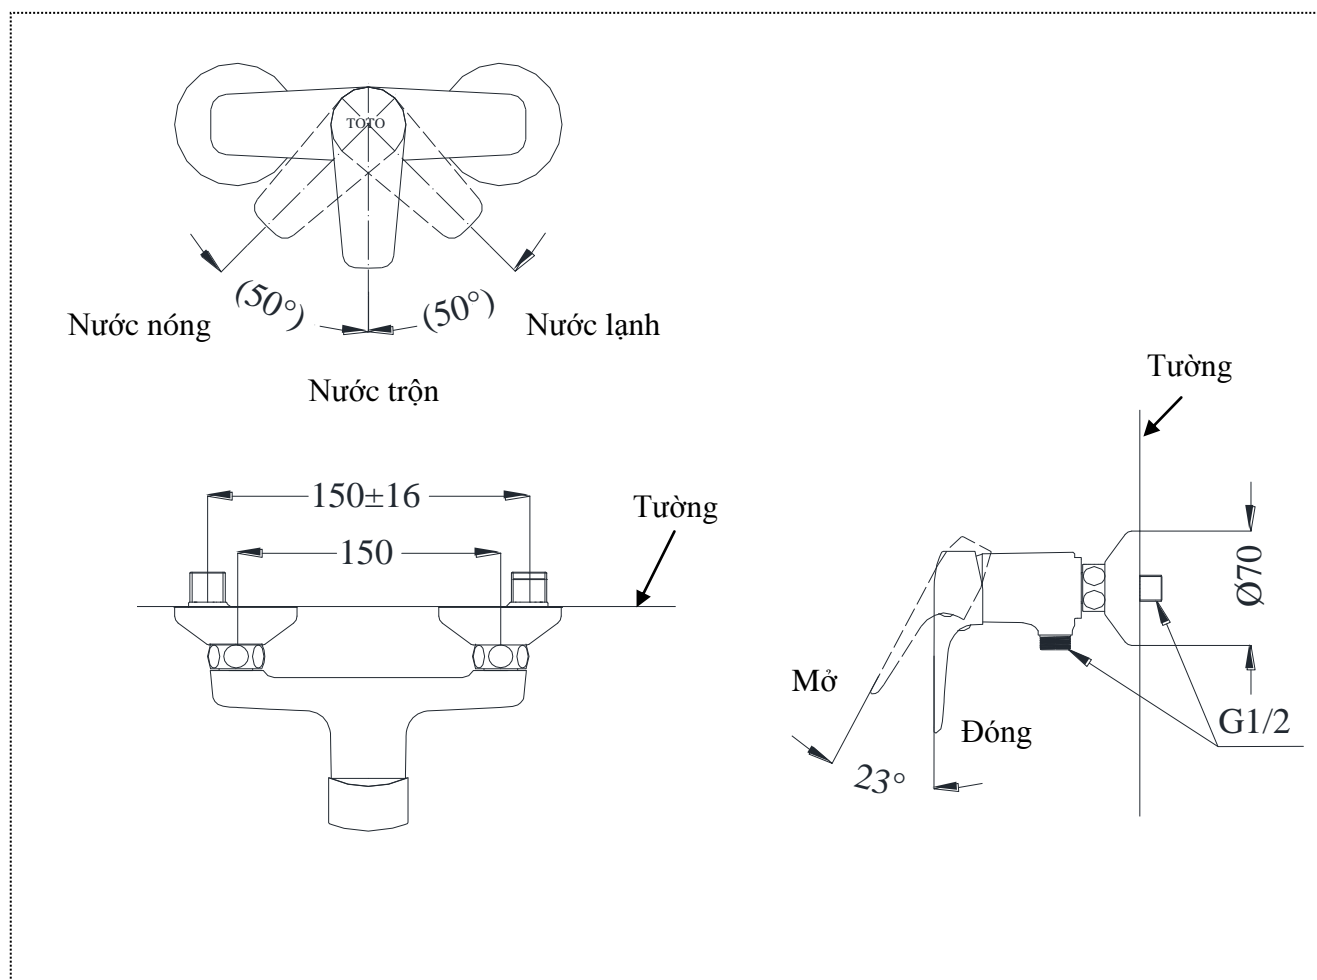

Mã / Item number : DM345S

Tiêu chuẩn kỹ thuật Specifications

1. Áp lực nước sử dụng : 0.05~0.75 (MPa)
Water pressure
2. Vật liệu/ Material : Đồng/ Brass
3. Mạ/ Plated : Niken crôm
Nickel chrome
4. Xuất xứ/ Origin : Trung Quốc
China

Vòi sen gạt gù nóng lạnh Shower faucet

Bản vẽ / Drawing:

Mã/ Item number: **DM906CFS**

Tiêu chuẩn kỹ thuật Specifications

- | | |
|---|--|
| 1. Áp lực nước sử dụng
<i>Water pressure</i> | : 0.05 ~ 0.75 (MPa)
: 0.05 ~ 0.75 (MPa) |
| 2. Vật liệu
<i>Material</i> | : Thép không gỉ, nhựa
: <i>Stainless steel, plastic</i> |
| 3. Mạ
<i>Plated</i> | : Crôm
: <i>Chrome</i> |
| 4. Chế độ nước
<i>Mode</i> | : Nóng lạnh
: <i>Hot & Cold</i> |
| 5. Xuất xứ
<i>Origin</i> | : Trung Quốc
: <i>China</i> |

Sen cây
Shower Column

Bản vẽ/ *Drawing*:

DM906CFS