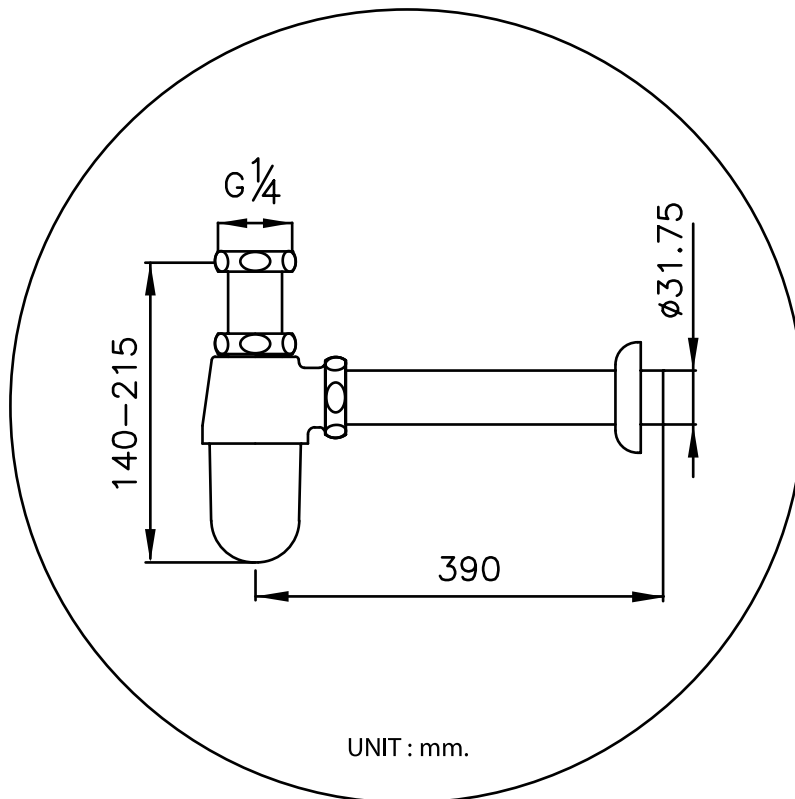

Fittings accessories | อุปกรณ์ประกอบ

CT 680 AX Bottle Trap for lavatory (330 mm.)

ท่อน้ำทิ้งสำหรับอ่างล้างหน้าแบบกระปุก (ความยาวพิเศษ 330 มม.)

- เคลือบผิวด้วยนิเกิล-โครเมียม หนา 7.5 ไมครอน
ผิวชุบจึงเงางาม ทนทาน