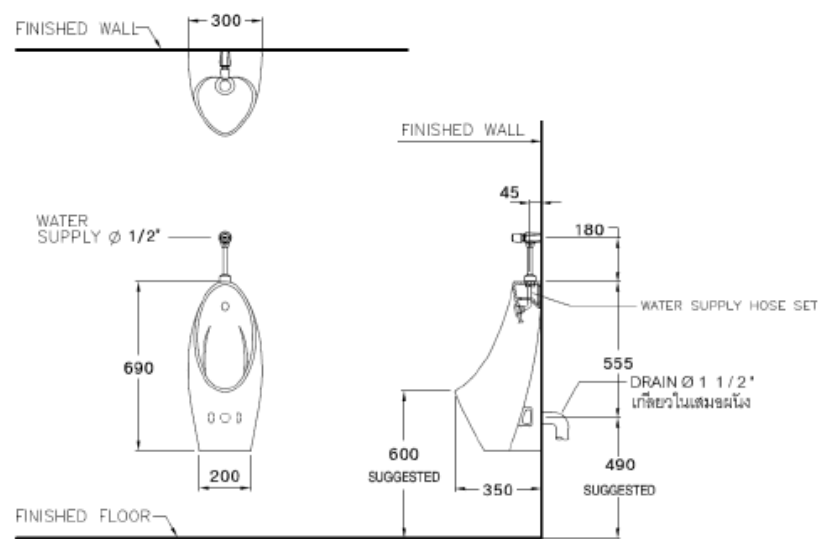

**BỒN TIỂU NAM C30207 – CHLOE**  
**KT: 300 x 350 x 690 mm**

\*หมายเหตุ : ในภาพใช้ฟลัชวาล์ว รุ่น CT474N(S)(HM)

eHOME ,jsc  
**Đồ Đẹp Nhà Sang**  
*beautiful things for beautiful houses*  
Showroom COTTO : 196 Trường Chinh, Giải Phóng, Hà Nội  
Văn phòng : 18A Ngõ Tái Tổ, Văn Miếu - Cát Linh, Hà Nội  
Tel : +84 4 3766 6909 / 3766 7946 / 3668 6986  
Fax : +84 4 3766 6998  
Email : ehome@vn.vn  
Website : www.ehome.vn / www.cotto.vn / www.cpac.vn  
Hotline : 04 37666 909