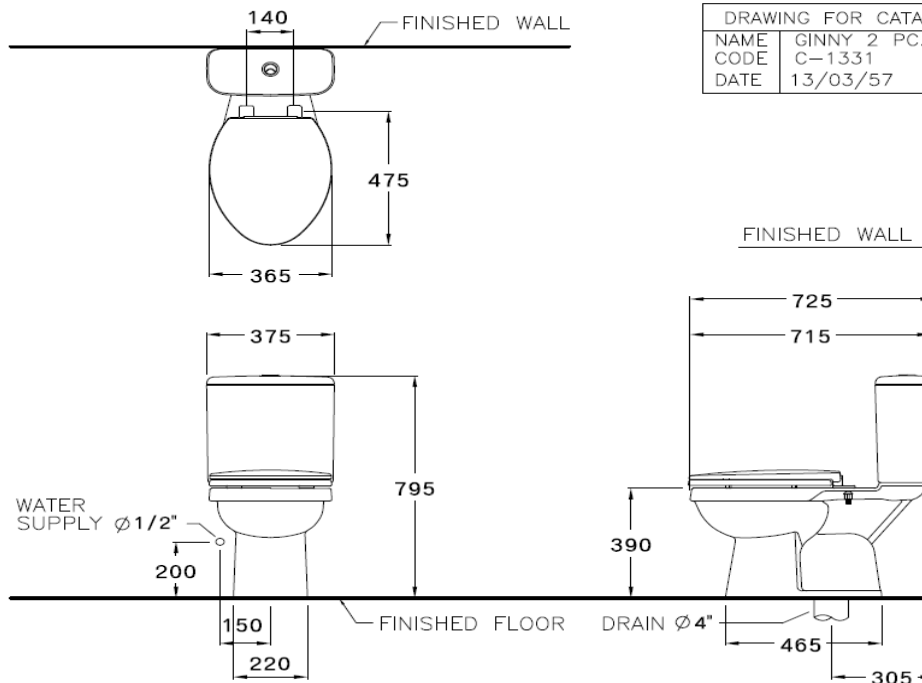

## BÀN CẦU 2 KHỐI C1331

**Bàn cầu 02 khối Ginny**  
**Bán thân dài, S trap (305mm), nắp êm**  
**Kích thước 375 x 725 x 795 mm**  
**Xả thẳng kết hợp xả xoáy, 4L/6L**

DRAWING FOR CATALOG	
NAME	GINNY 2 PC. WC.
CODE	C-1331
DATE	13/03/57