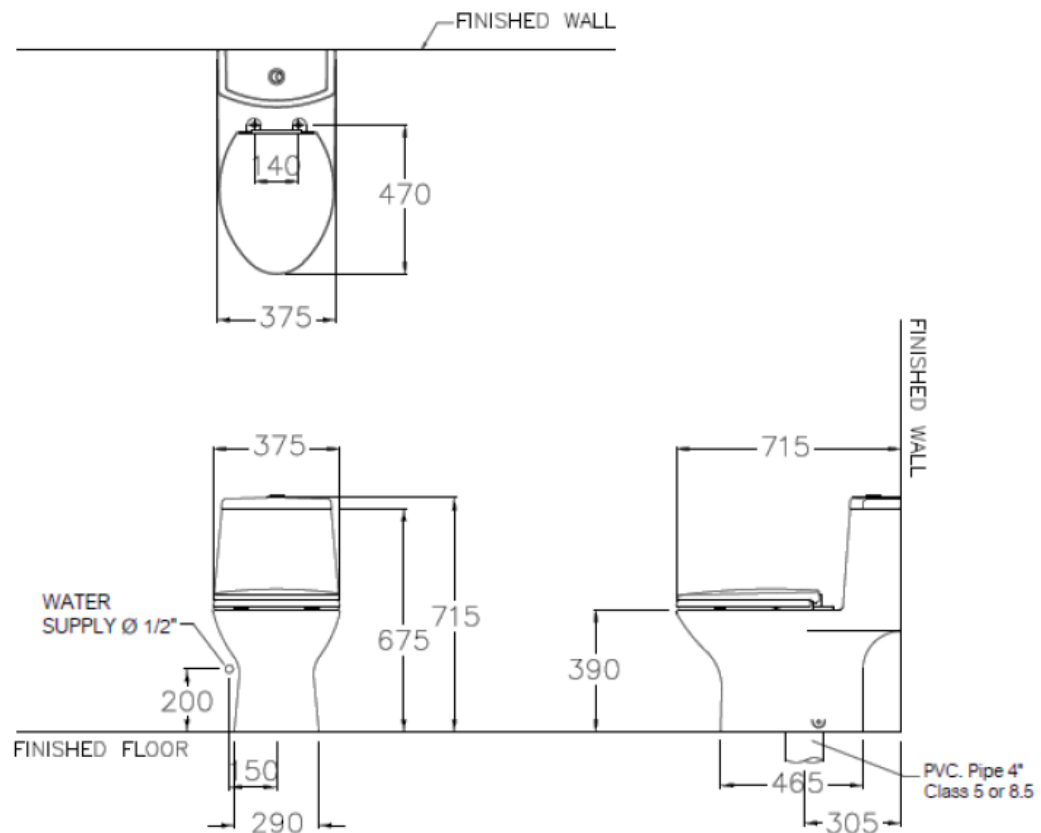

MICC C1053

Bàn cầu 01 khối.
Thân dài, S-Trap(305mm), nắp đóng êm
Xả Siphong, xả nhấn 3L/4.5L
Bao gồm van khóa, đế cầu
375 x 715 x 715 mm

eHOME, jsc
Đồ Đẹp Nhà Sang
beautiful things for beautiful houses

Showroom COTTO : 196 Trường Chinh, Giải Phóng, Hà Nội
 Văn phòng : 18A Ngõ Tản Tử, Văn Miếu - Cát Linh, Hà Nội
 Tel : +84 4 3766 9909 / 3766 7946 / 3668 6986
 Fax : +84 4 3766 6998
 Email : ehome@vn.vn
 Website : www.ehome.vn / www.cotto.vn / www.cpac.vn
 Hotline : 04 37666 909