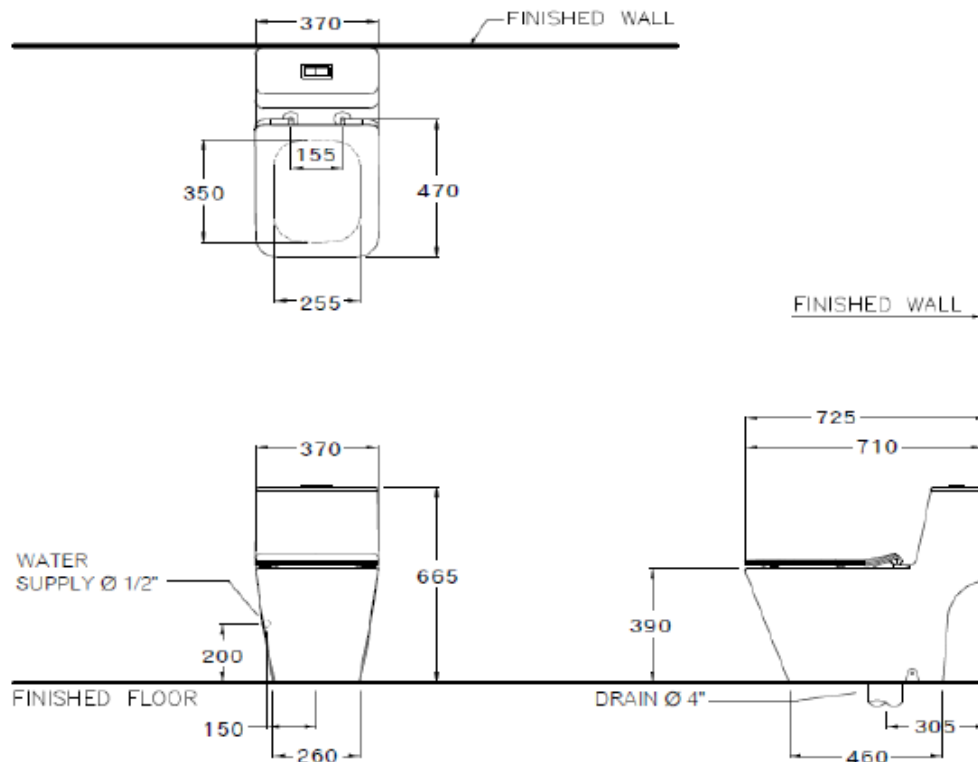

SIMPLY MODISH C10327

Bàn cầu 01 khối
Thân dài, S- Trap (305mm), nắp đóng êm
Xả siphong, xả nhấn 2,5/4L
Bao gồm van khóa và đế cầu
370 x 710 x 665mm

eHOME, jsc
Đồ Đẹp Nhà Sang
beautiful things for beautiful houses