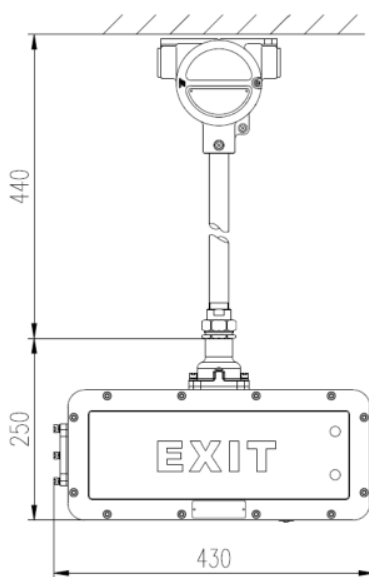

other parameters

Product type	Size (mm)	Weight (kg)	Ambient Temperature (°C)	Temp classification	IP code
EEALD/B	210 x 507 x 110	6.4	-20°C ~ +55°C	T6	IP66
EEALD/X	255 x 507 x 110	6.4	-20°C ~ +55°C	T6	IP66
EEALD/G	715 x 430 x 110	7.4	-20°C ~ +55°C	T6	IP66

External Dimensions (mm)

	Part Number	Height	Width	Depth	Mounting Type
 TYPE A	EEALDBA	210	507	110	Wall
	EEALDXA	255	507	110	Ceiling
	EEALDGA	715	430	110	Pendant pole
 TYPE B	EEALDBB	210	507	110	Wall
	EEALDXB	255	507	110	Ceiling
	EEALDGB	715	430	110	Pendant pole
 TYPE C	EEALDBC	210	507	110	Wall
	EEALDXC	255	507	110	Ceiling
	EEALDGC	715	430	110	Pendant pole
 TYPE D	EEALDBD	210	507	110	Wall
	EEALDXD	255	507	110	Ceiling
	EEALDGD	715	430	110	Pendant pole
 TYPE E	EEALDBE	210	507	110	Wall
	EEALDXE	255	507	110	Ceiling
	EEALDGE	715	430	110	Pendant pole

Exit Light BAY-D Series LED

Zones 1 & 2

installation method

Ceiling

Wall

Pendant Pole

Exit Light BAY-D Series LED

Zones 1 & 2