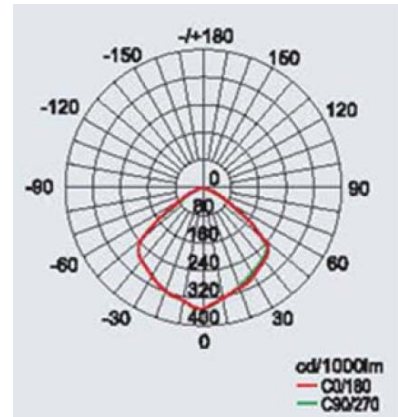

50W & 70W