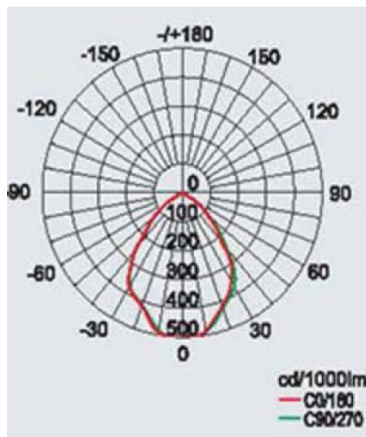

100W & 120W